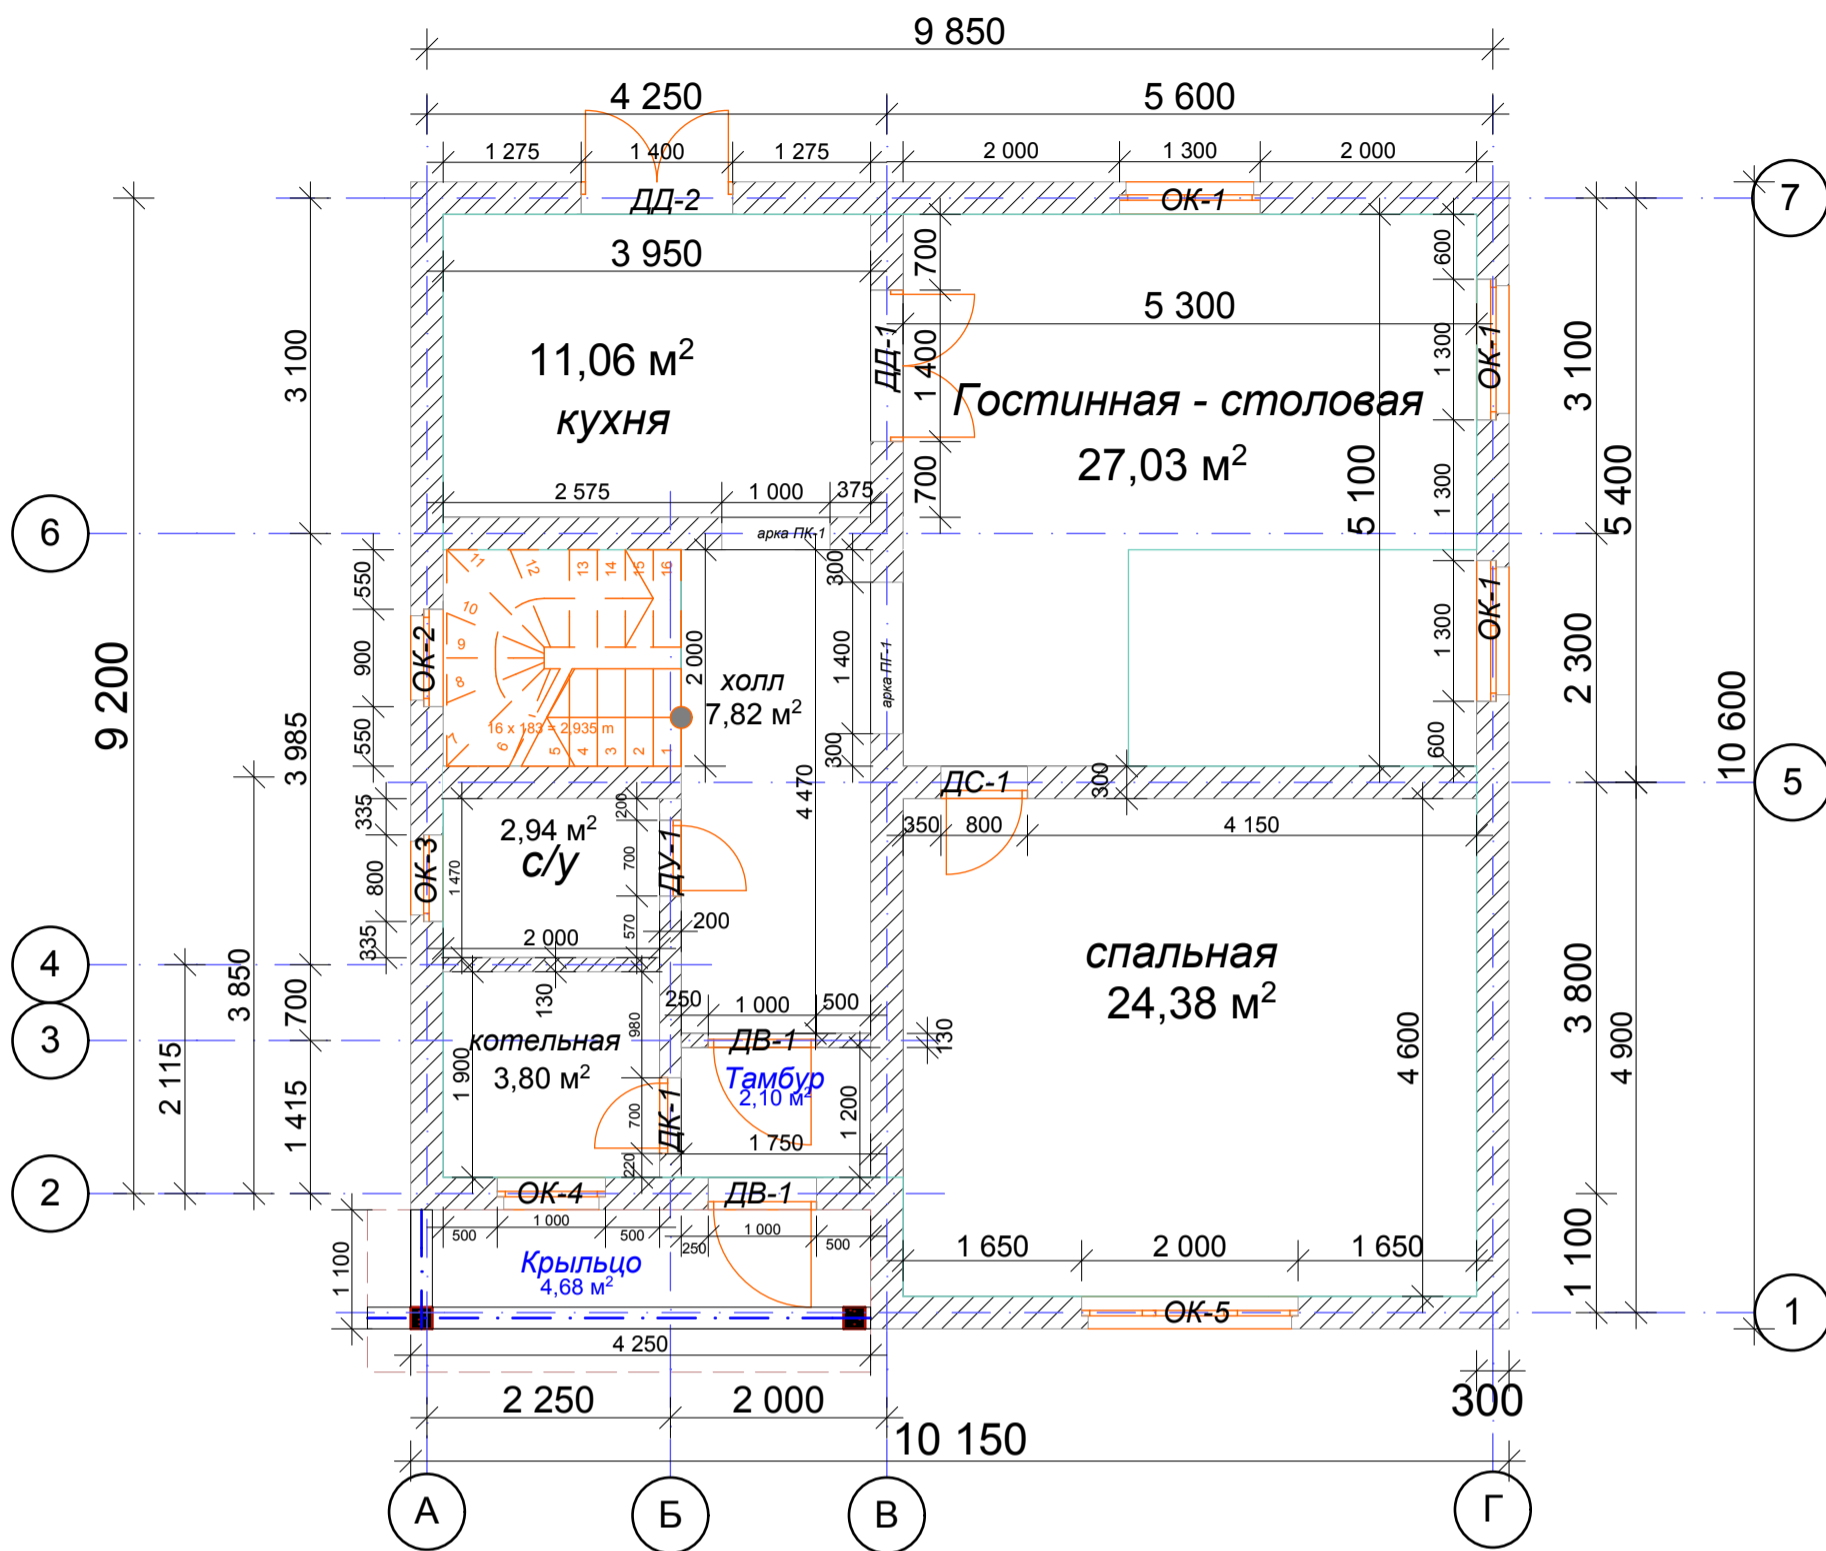

План 1-го этажа

0,740

Площадь 1-го этажа: 83,81 м²

Общая площадь помещения: 155,89 м²

Согласовано

Взам. инв. №

Подп. и дата

Инв. № подл.