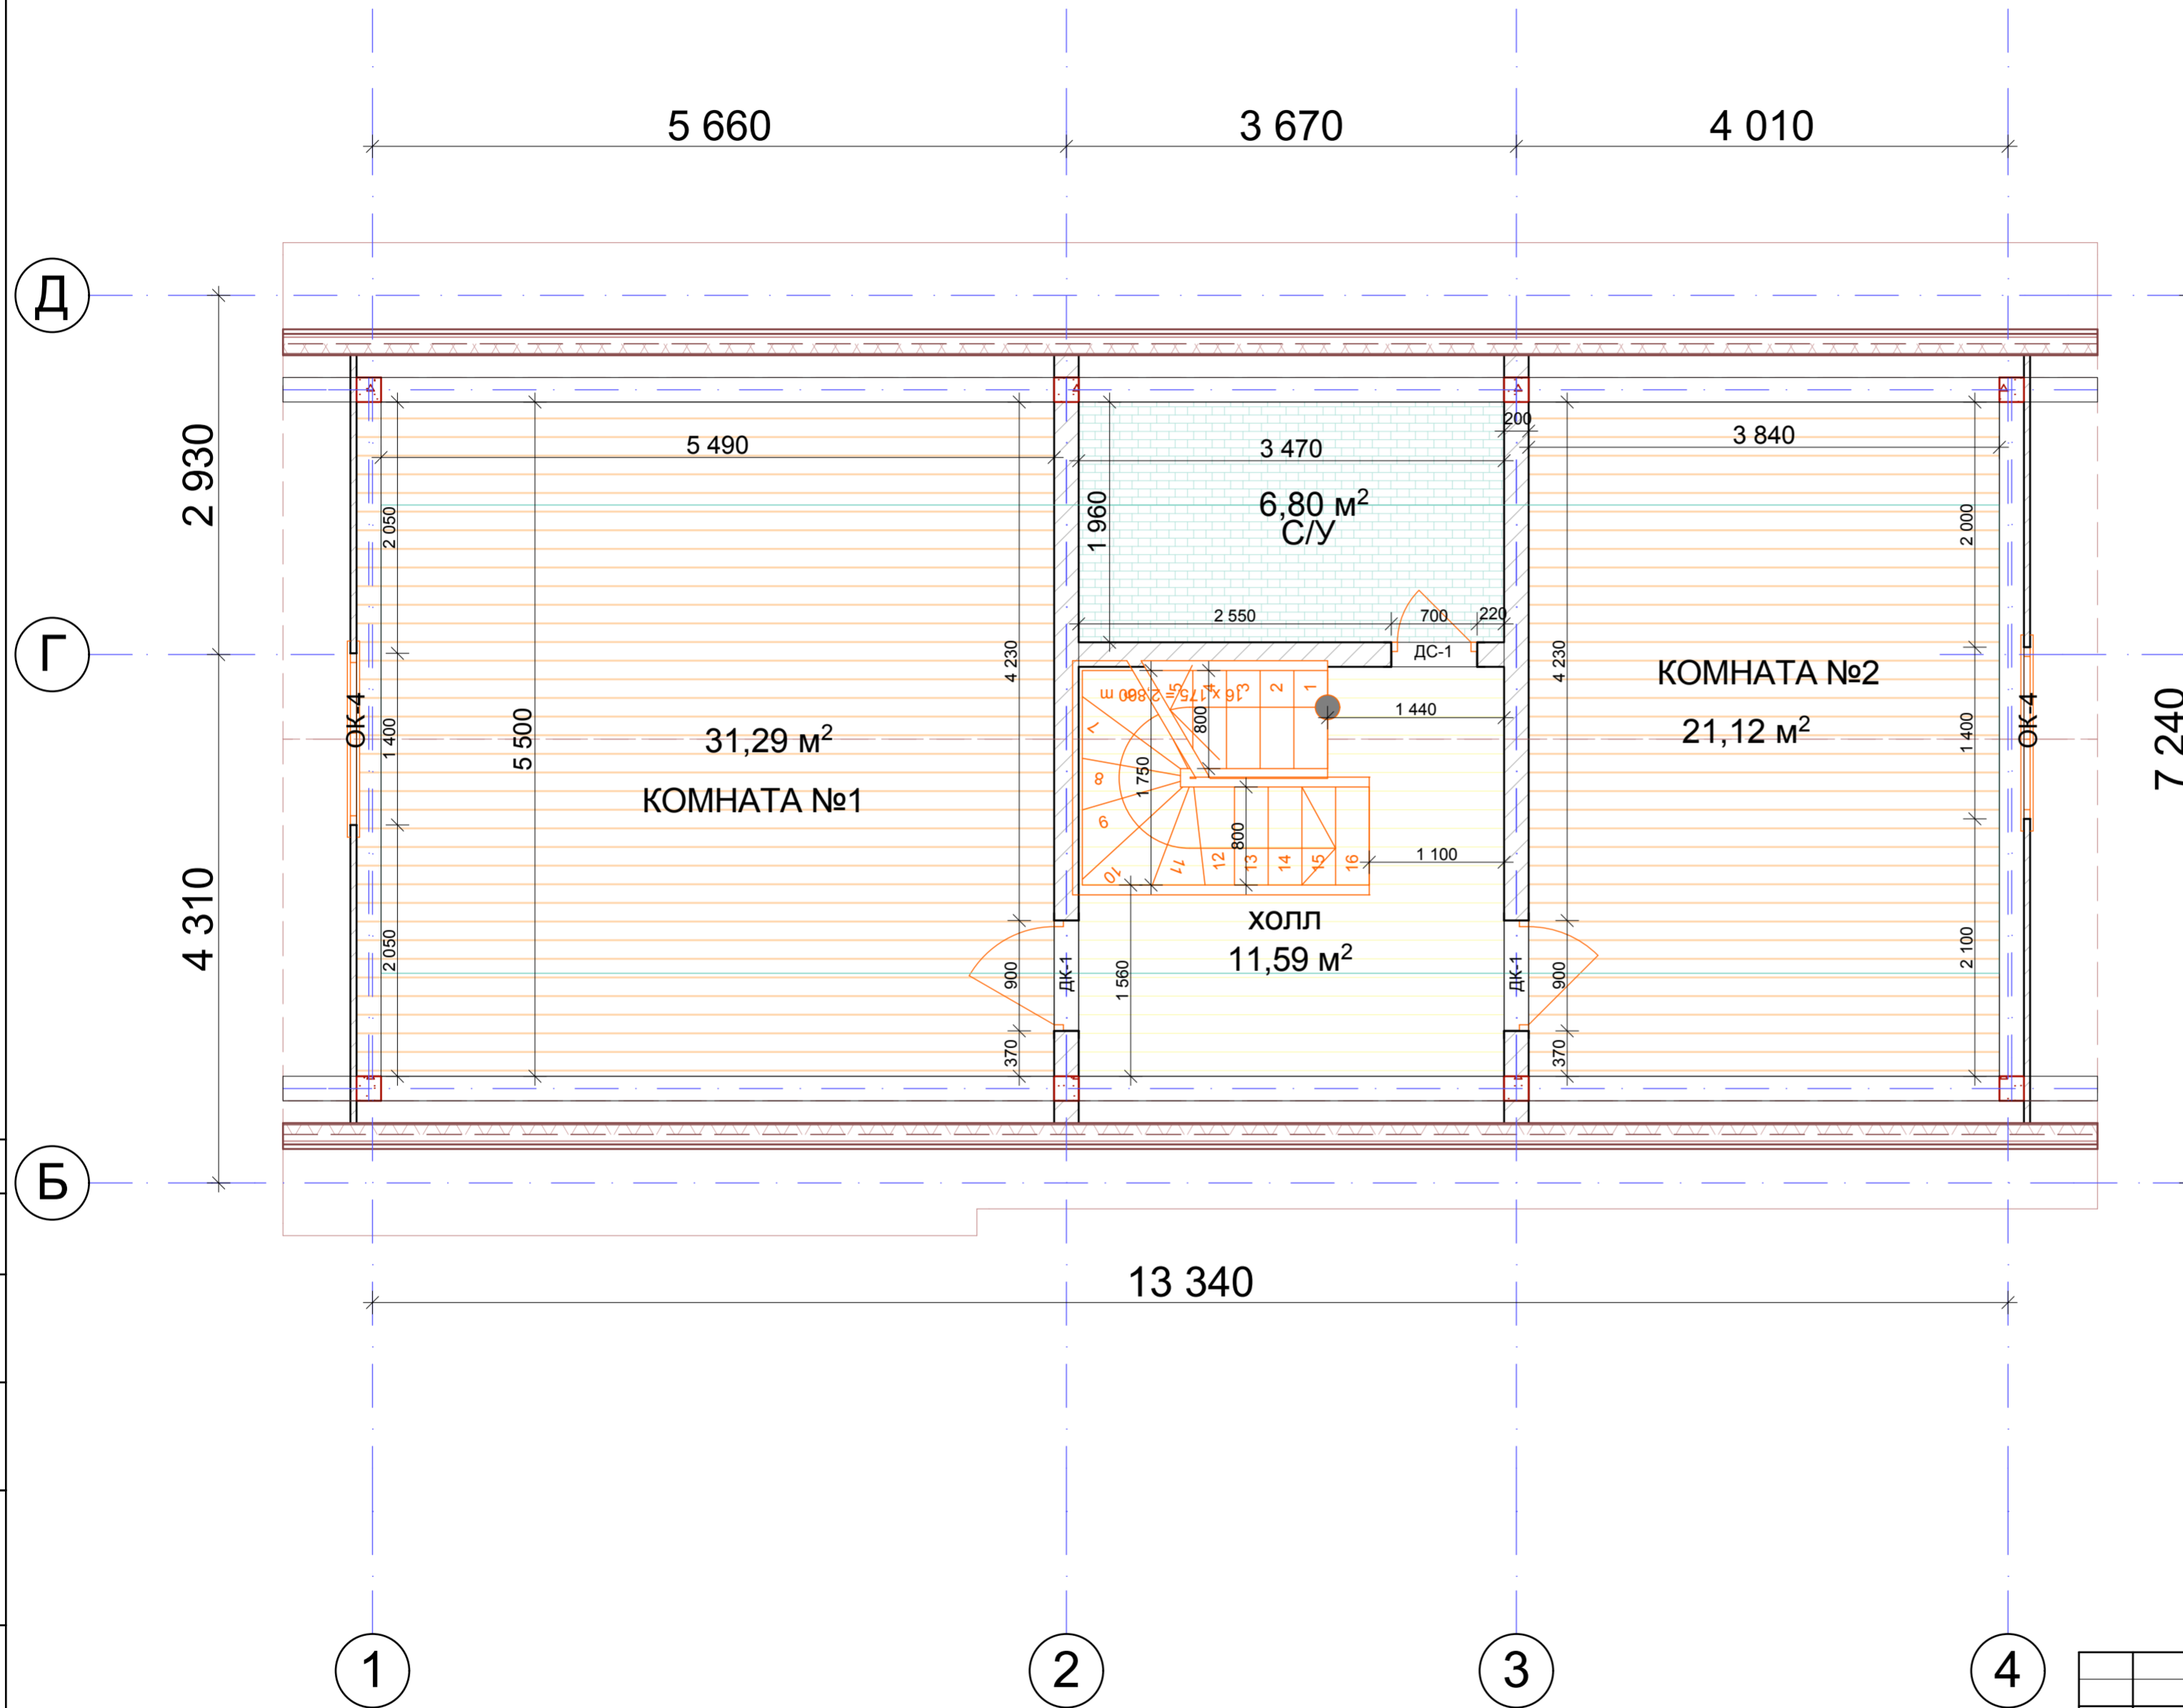

План 2-го этажа

Площадь 2-го этажа: 70,8м²

Согласовано				
Изм. № подл.	Подп. и дата	Взам. инв. №		

Изм.	Копуч.	Лист	Недок.	Подп.	Дата			
						Эскизный проект дома из бревна		