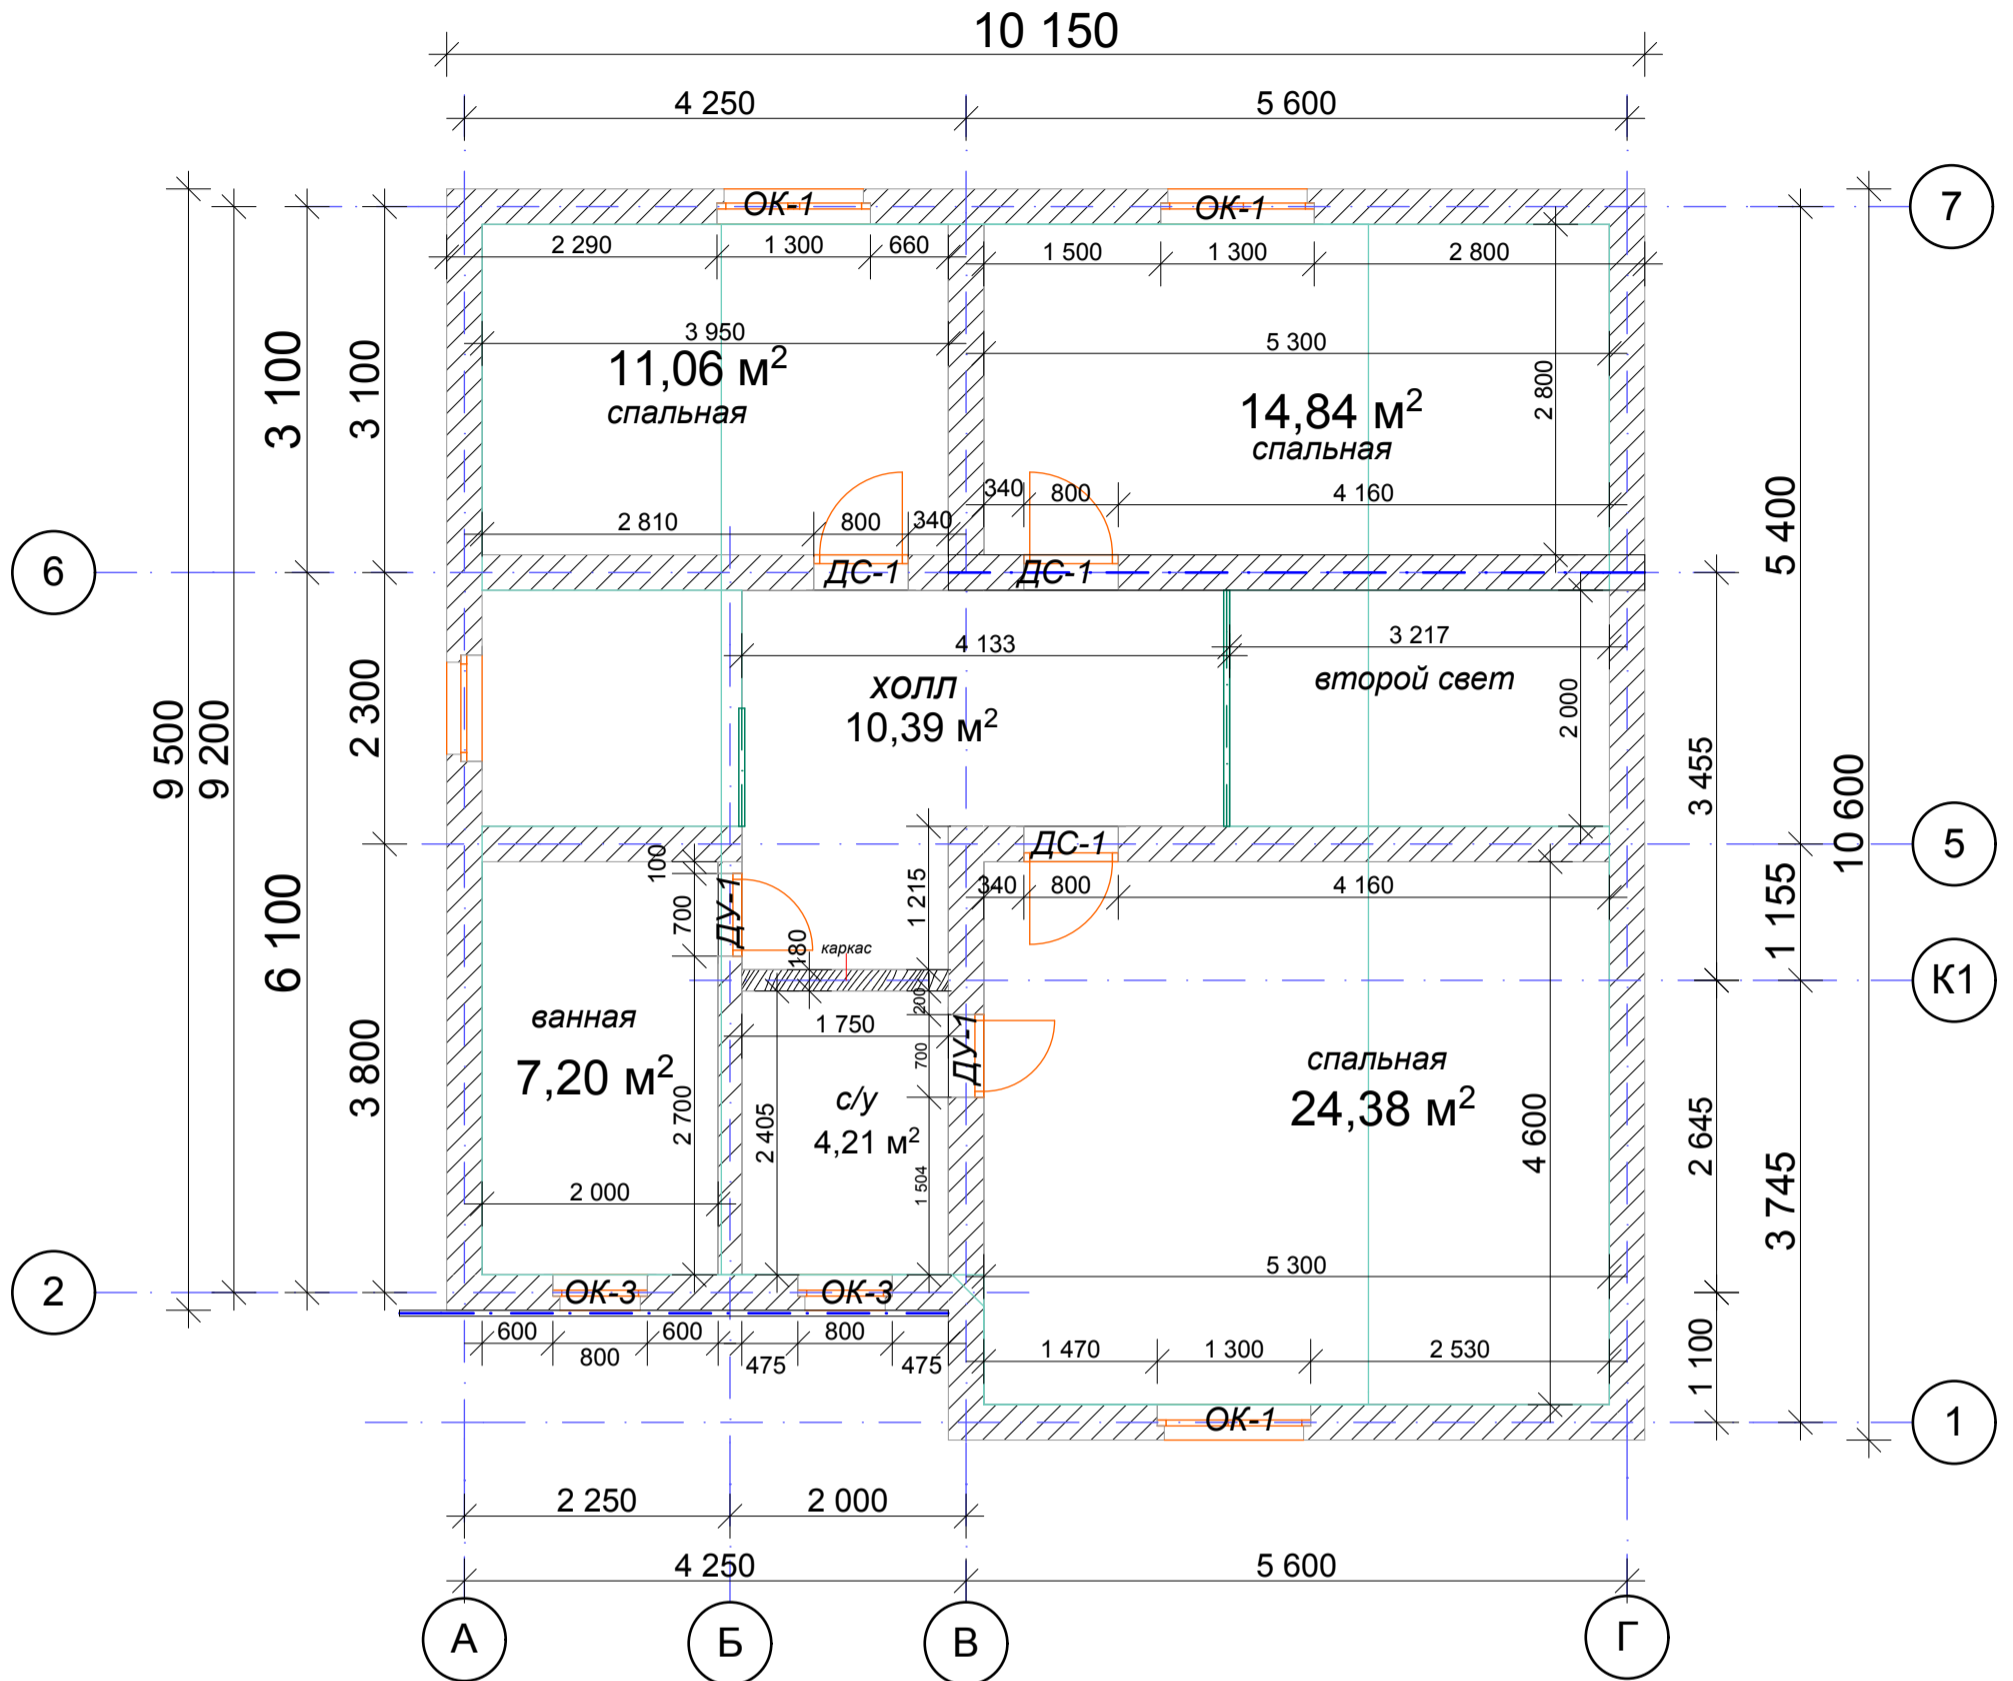

План 2-го этажа

3,720

Площадь 2-го этажа: 72,08 м²

Согласовано		
Инва. № подл.	Подп. и дата	Взам. инв. №

Изм.	Кол.уч.	Лист	№ док.	Подп.	Дата	ПК-020314	Стадия	Лист	Листов
								-	