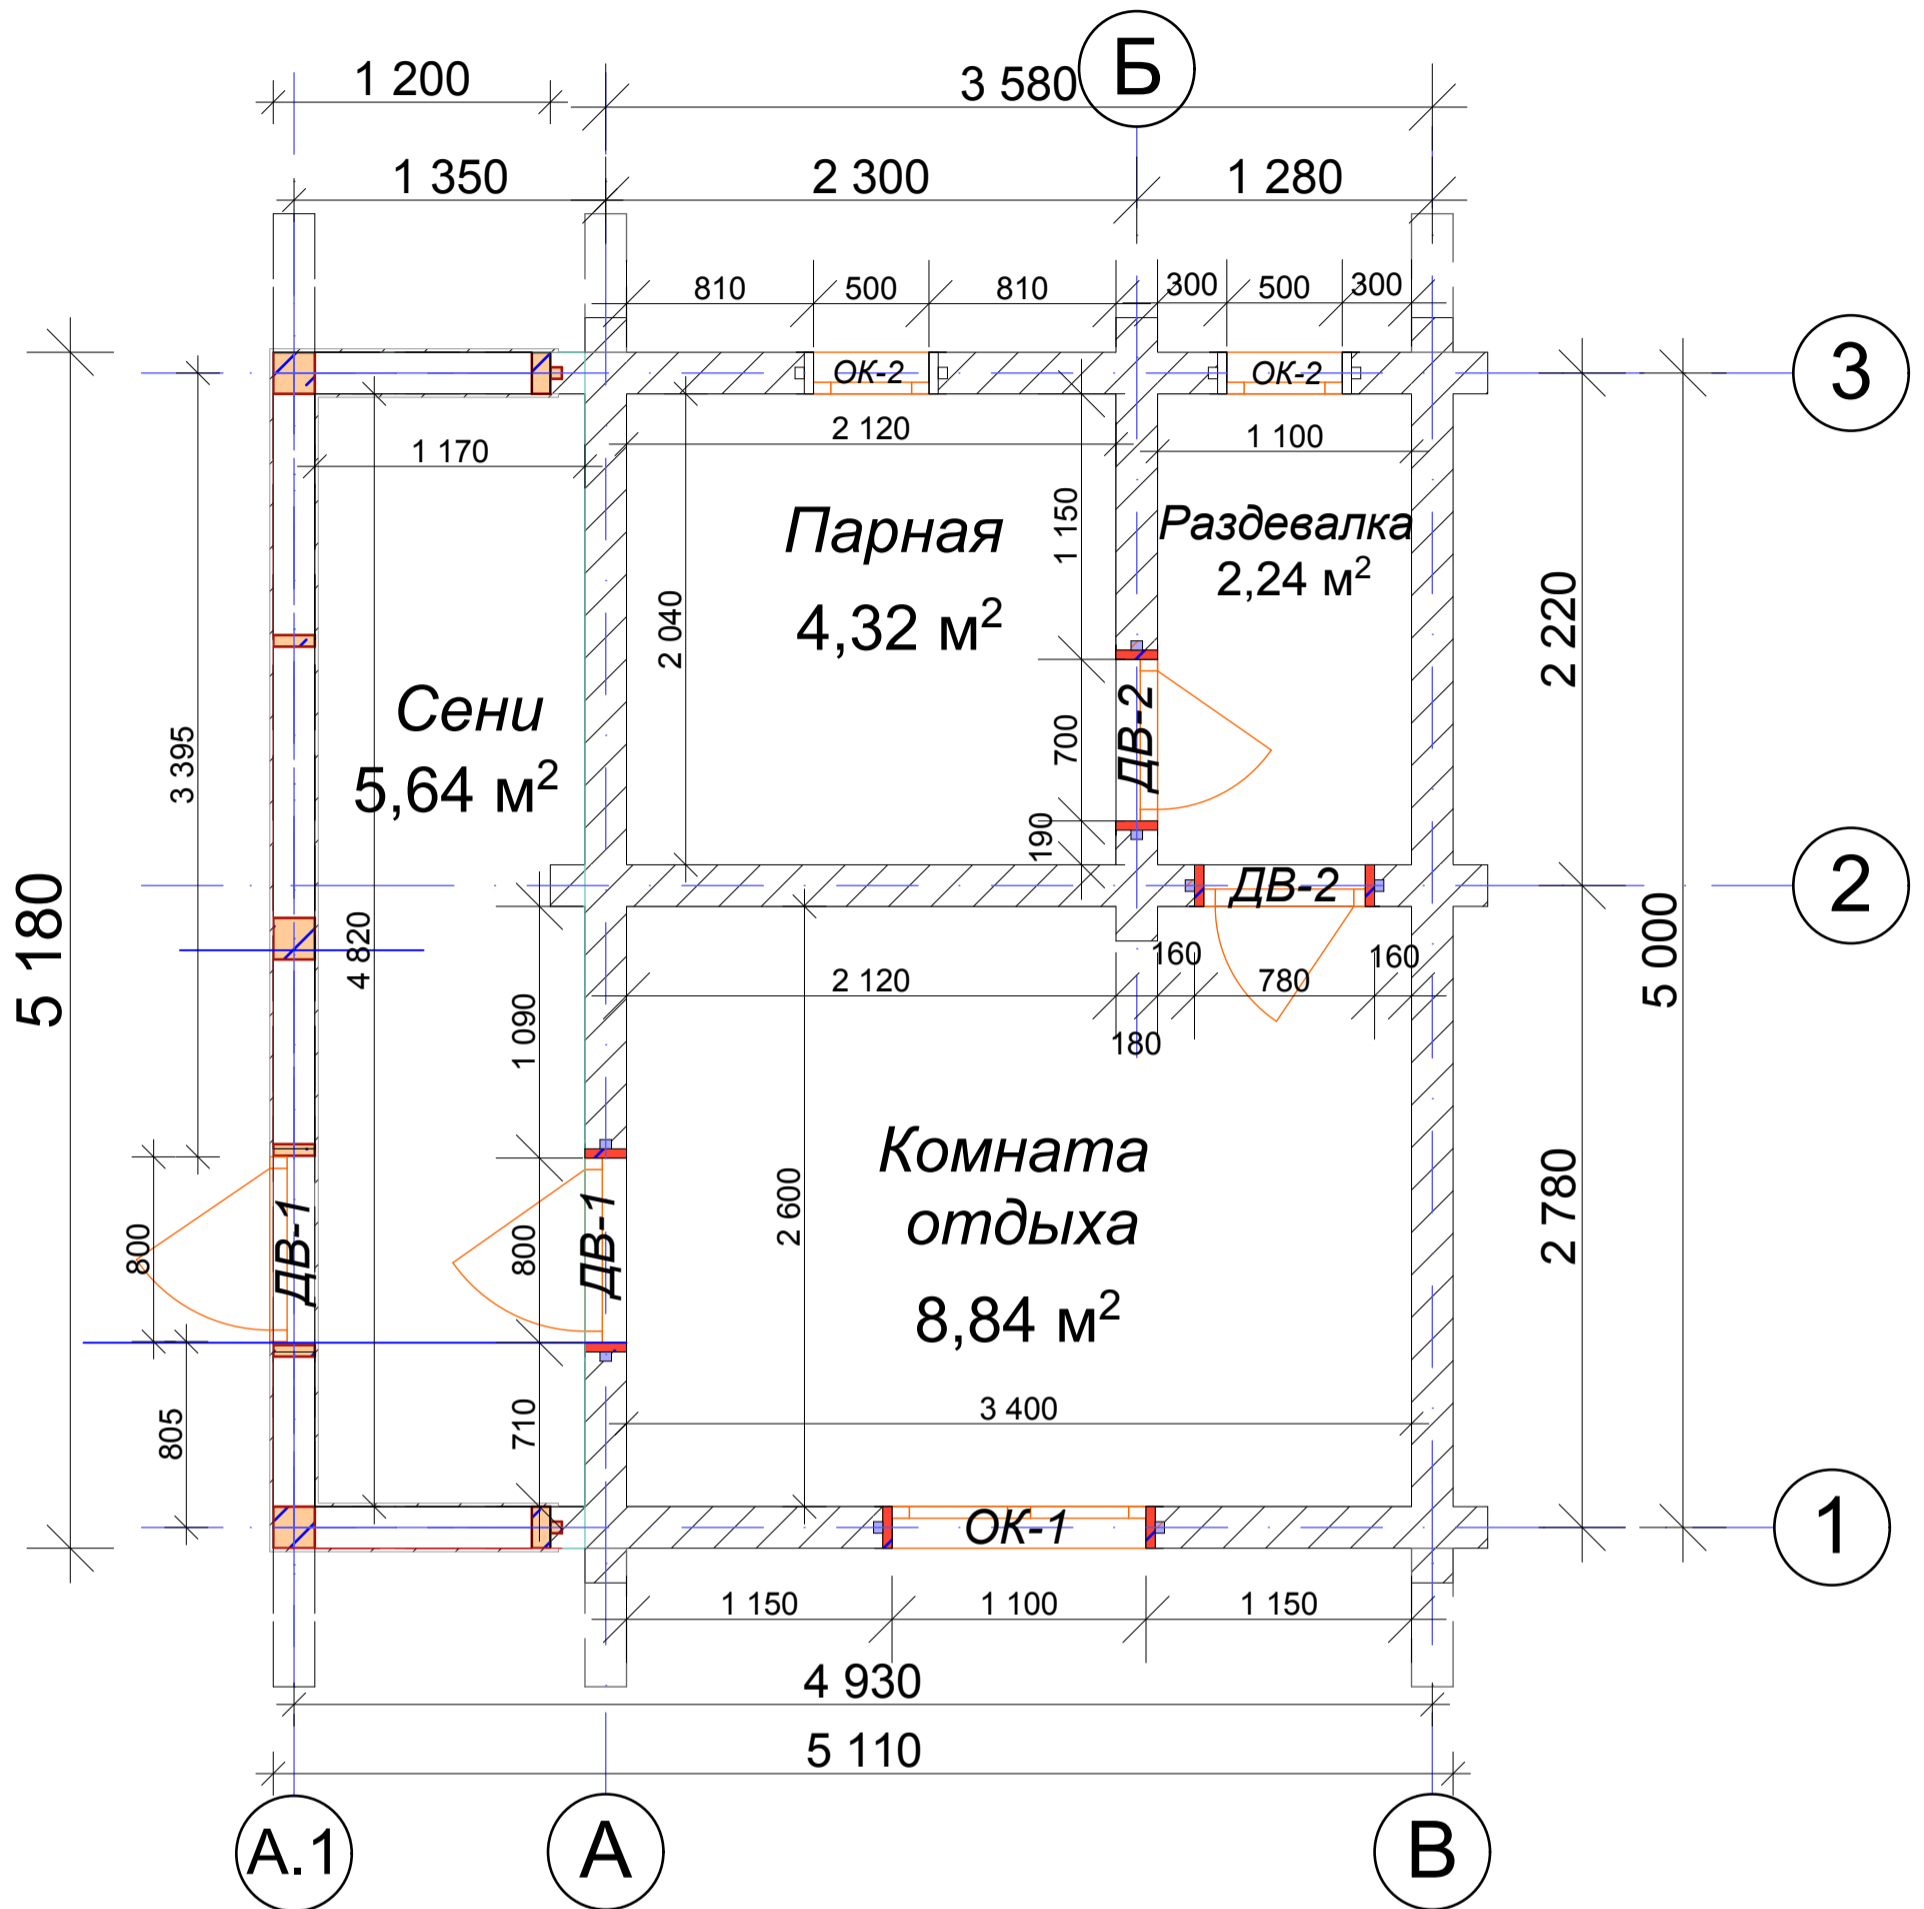

План помещения

Общая площадь помещения: 20,66 м²

Согласовано	
Инва. № подл.	Подл. и дата
Взам. инв. №	

						Проект БК-020514		
Изм.	Кол.уч.	Лист	Недок.	Подп.	Дата			
						Баня из бревна ф180		
						Стадия	Лист	Листов
						-		
						Рабочий проект		