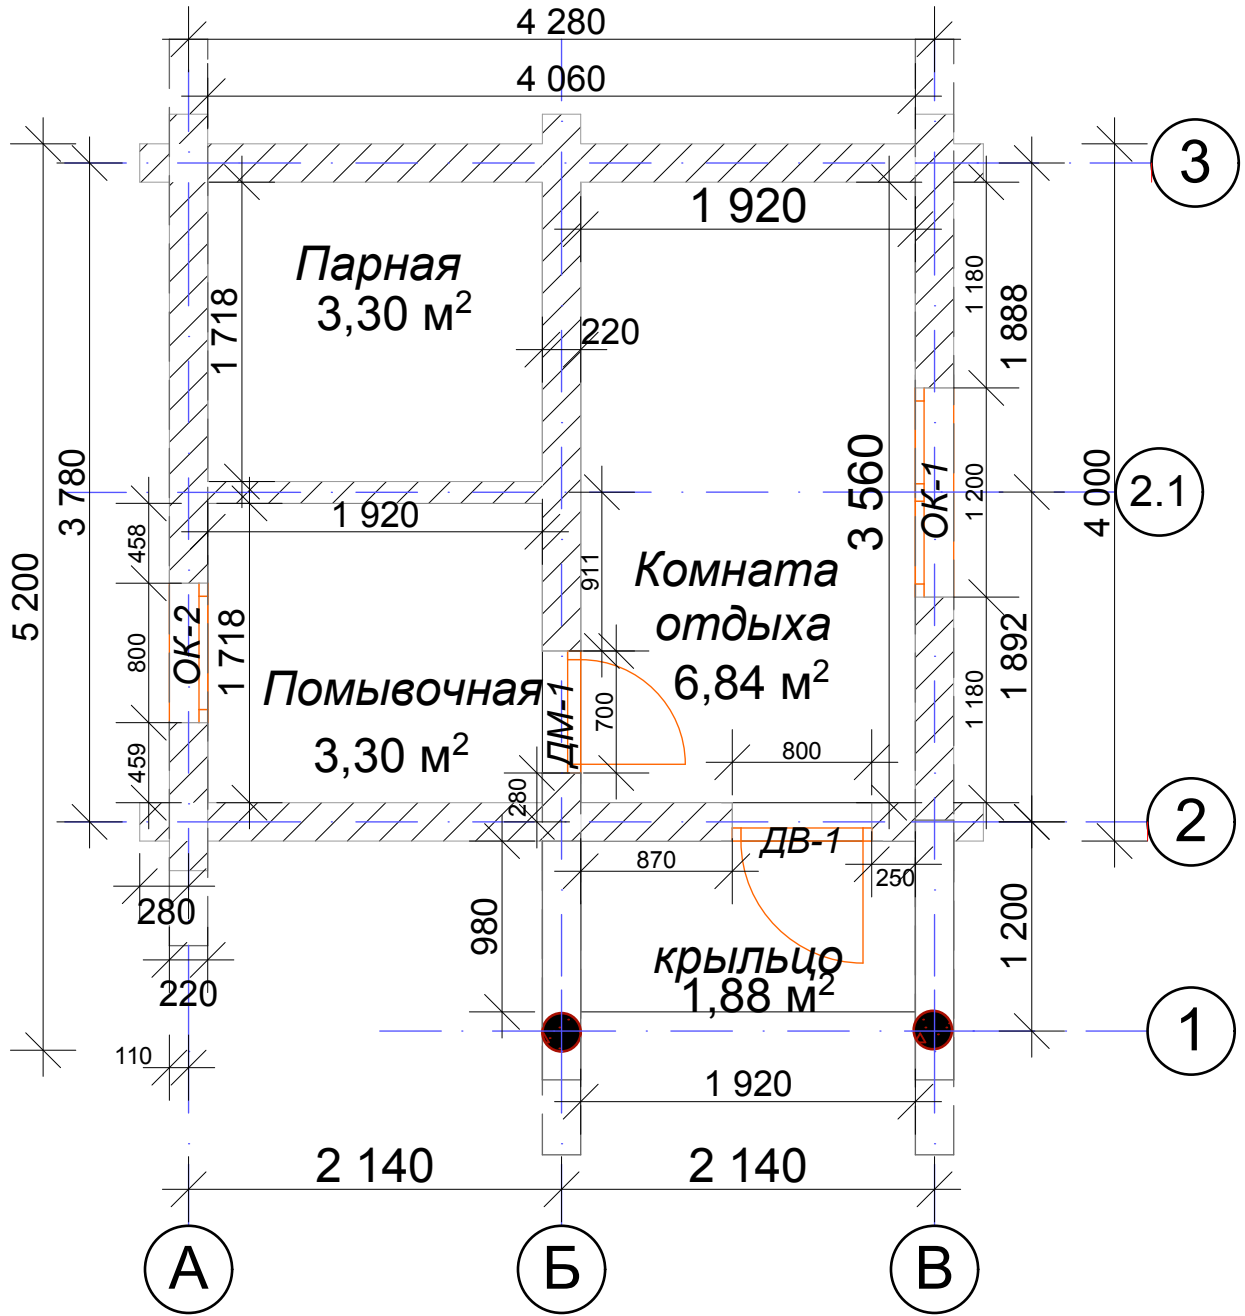

План помещения

0,790

Общая площадь помещения: 15,32м²

Согласовано

Взам. инв. №

Подп. и дата

Инв. № подл.

Изм.	Кол.уч.	Лист	№ док.	Подп.	Дата

Проект №КБК-2/14

Баня из бревна ф220мм

Стадия	Лист	Листов
--		