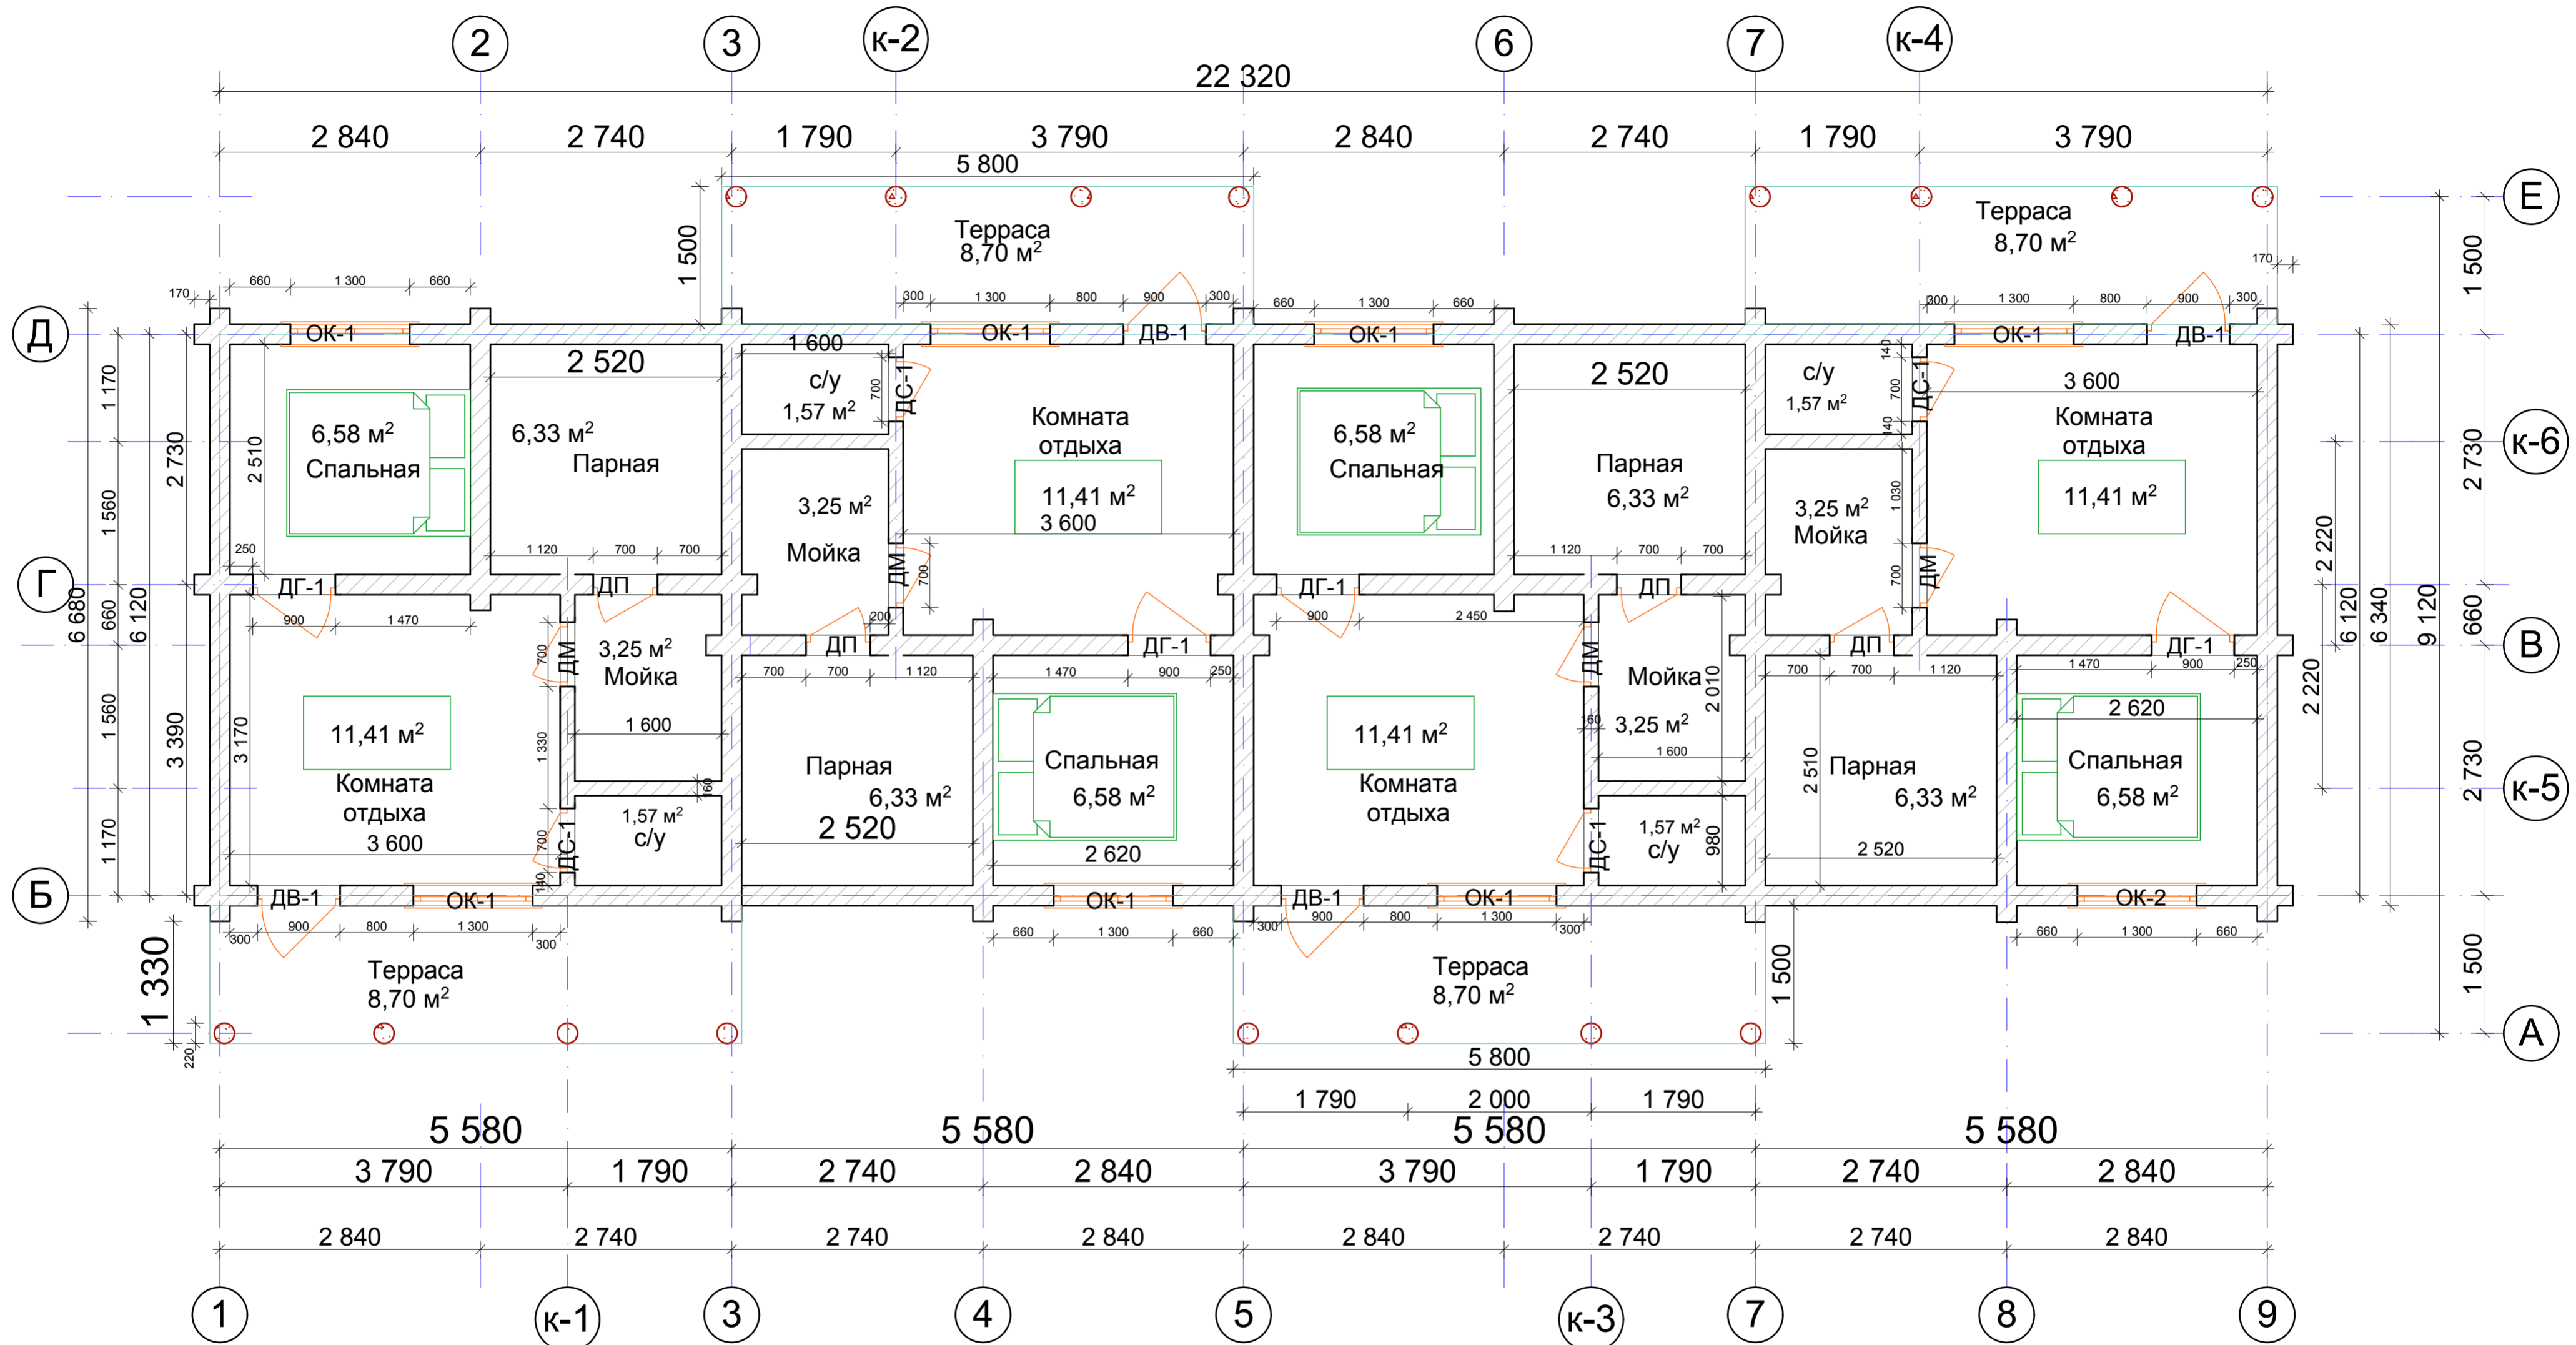

План помещения

Площадь комплекса 151,28м²

Согласовано	
Изм. № подл.	Подп. и дата
Изм. № подл.	Взам. инв. №

Изм.	Копуч.	Лист	Недож.	Подп.	Дата				
Баня из бревна ф220мм							Стадия	Лист	Листов