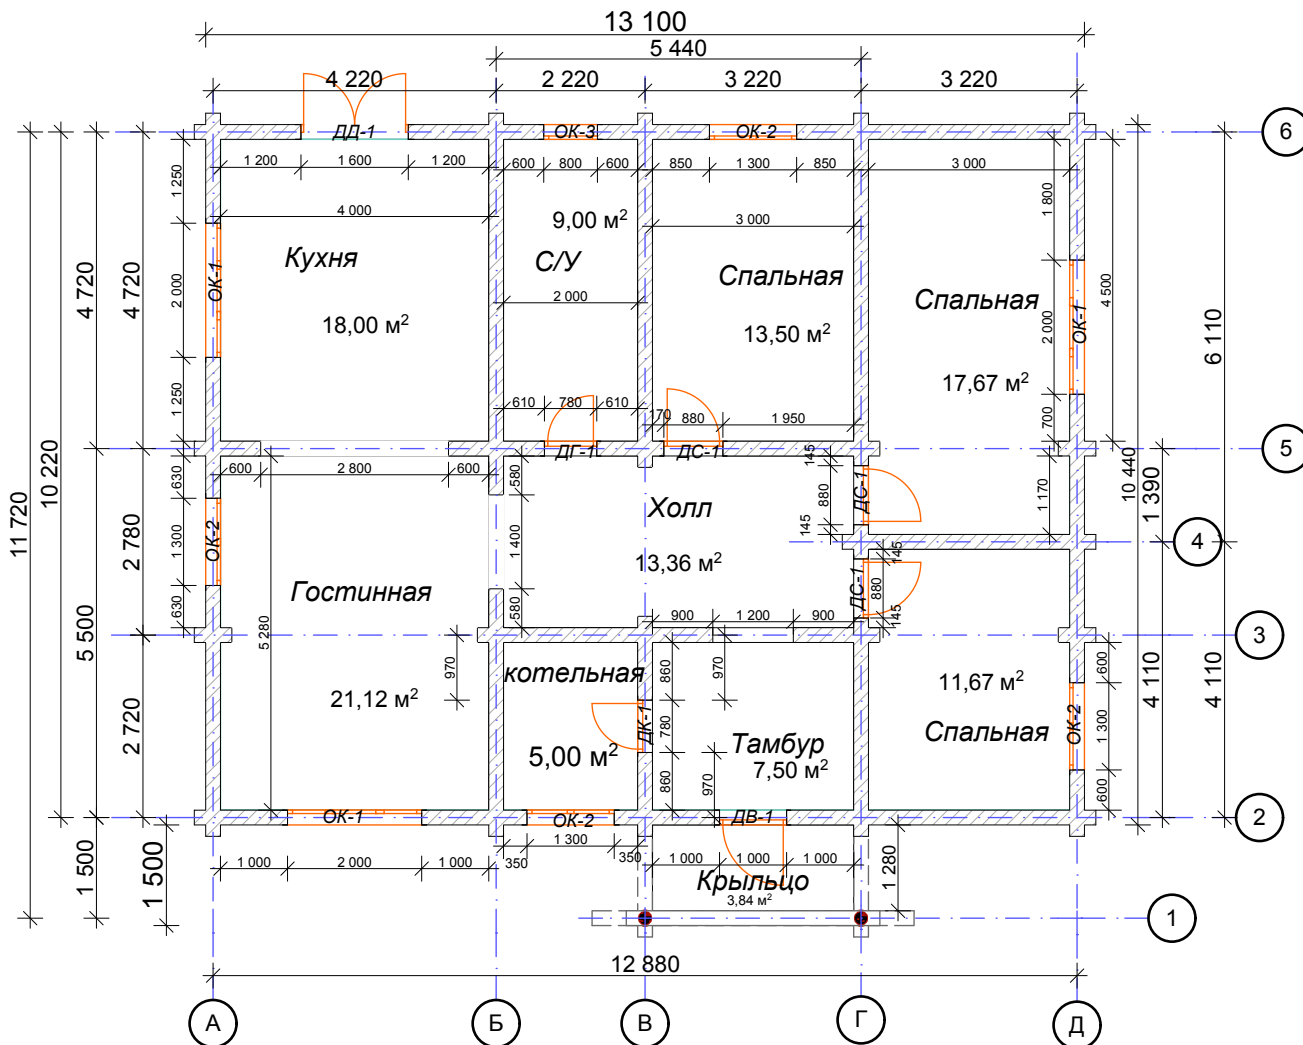

План помещения

Общая площадь помещения: 120,66м2

Согласовано

Взам. инв. №

Подп. и дата

Инв. № подл.

Заказчик

Изм. Кол.уч. Лист Недок. Подп. Дата

Дом из бревна ф220

Стадия	Лист	Листов
--		1