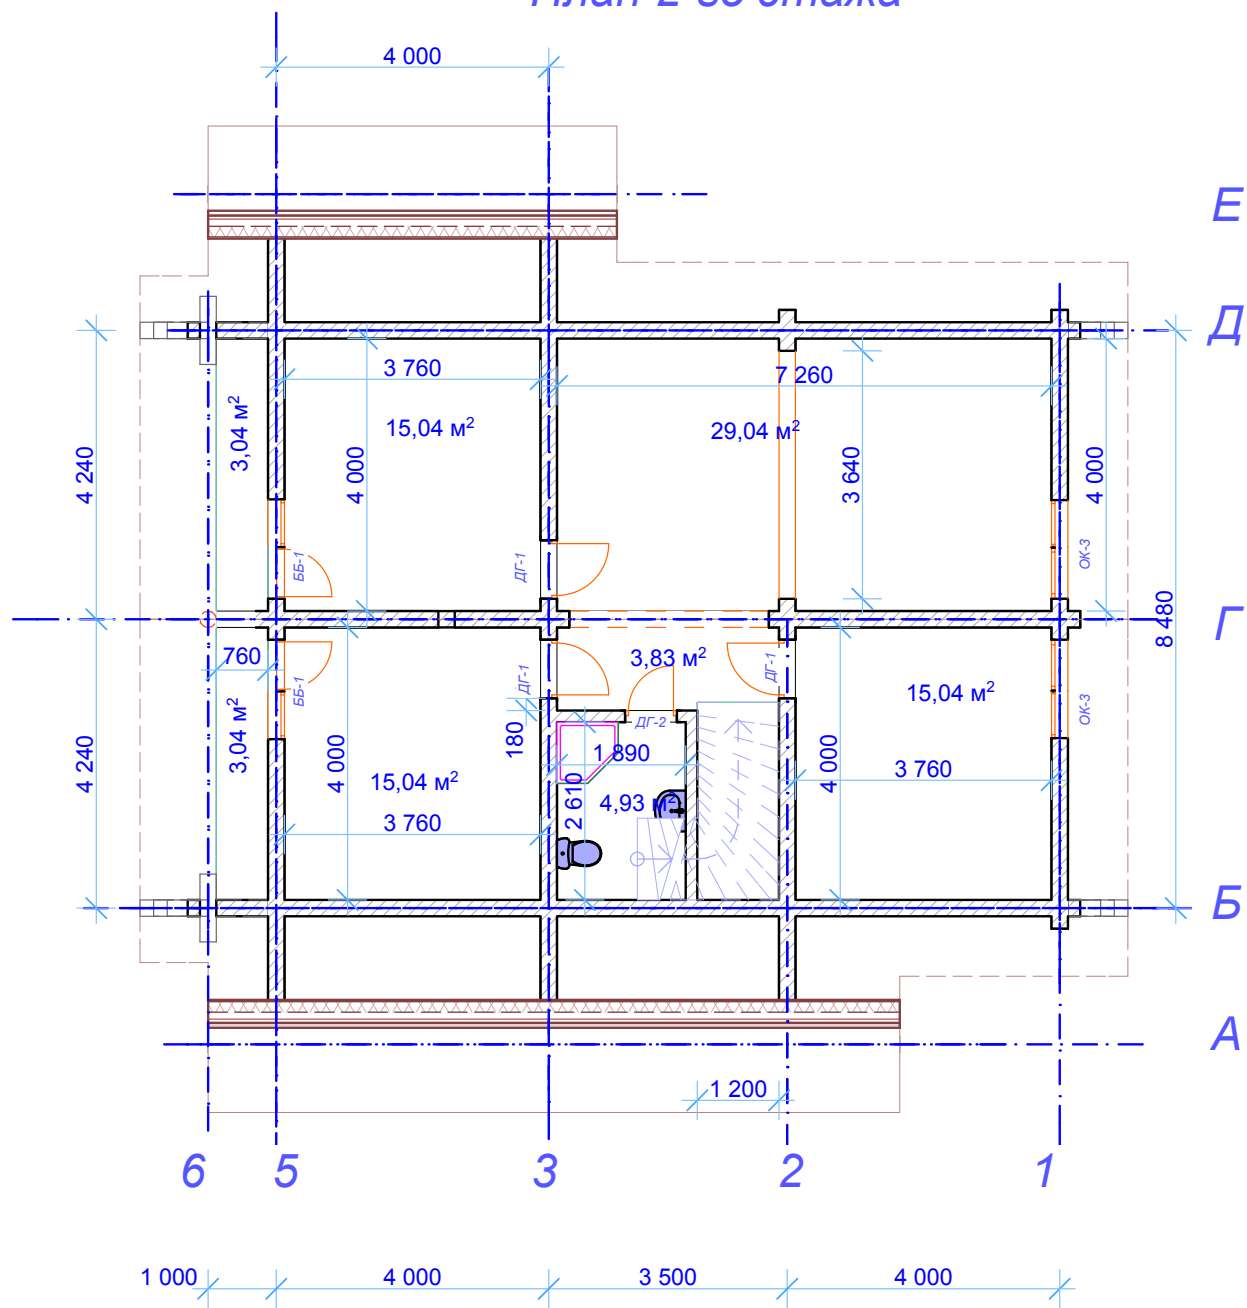

План 2-го этажа

Общая площадь 2-го этажа: 89м²