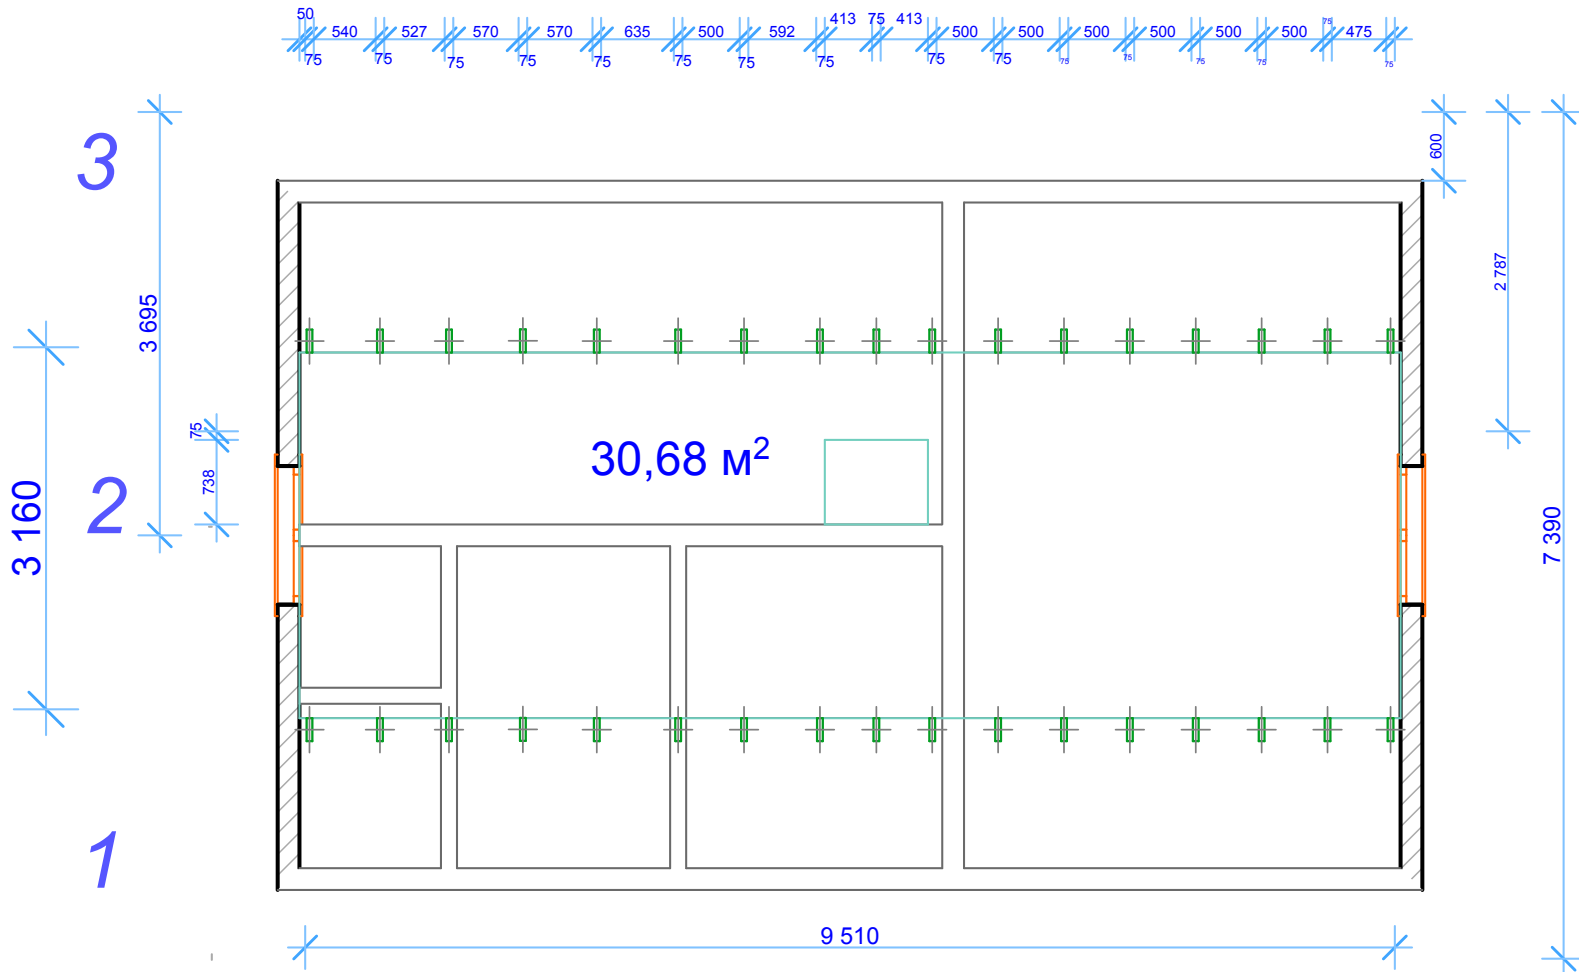

План второго этажа

А Б В Г Д

Площадь второго этажа: 30,68м²