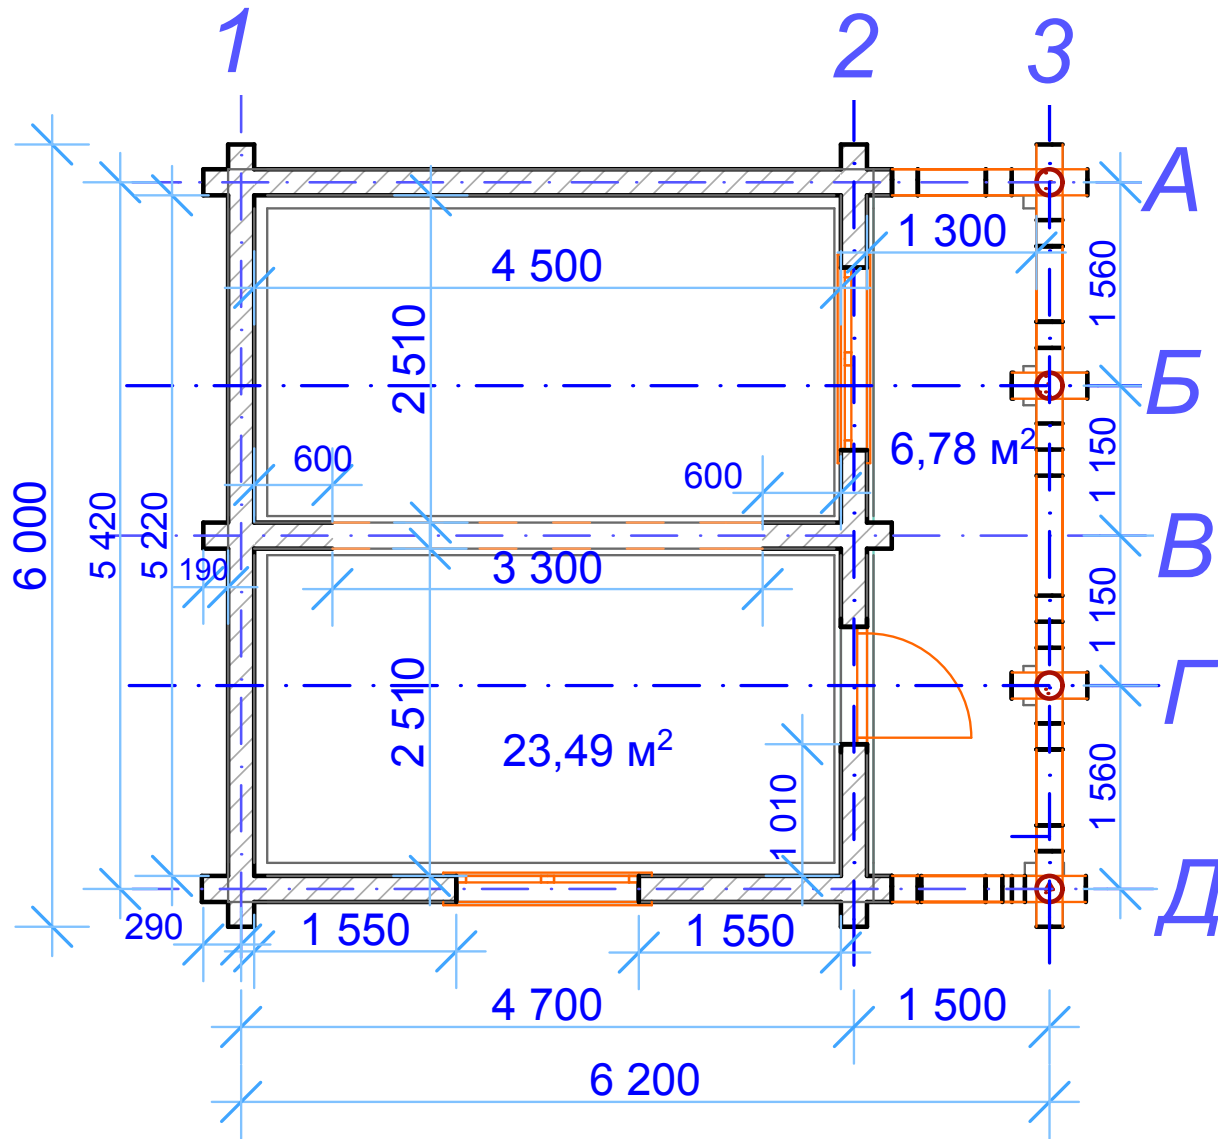

План 1-го этажа

Общая площадь 1-го этажа: 30,27 м²