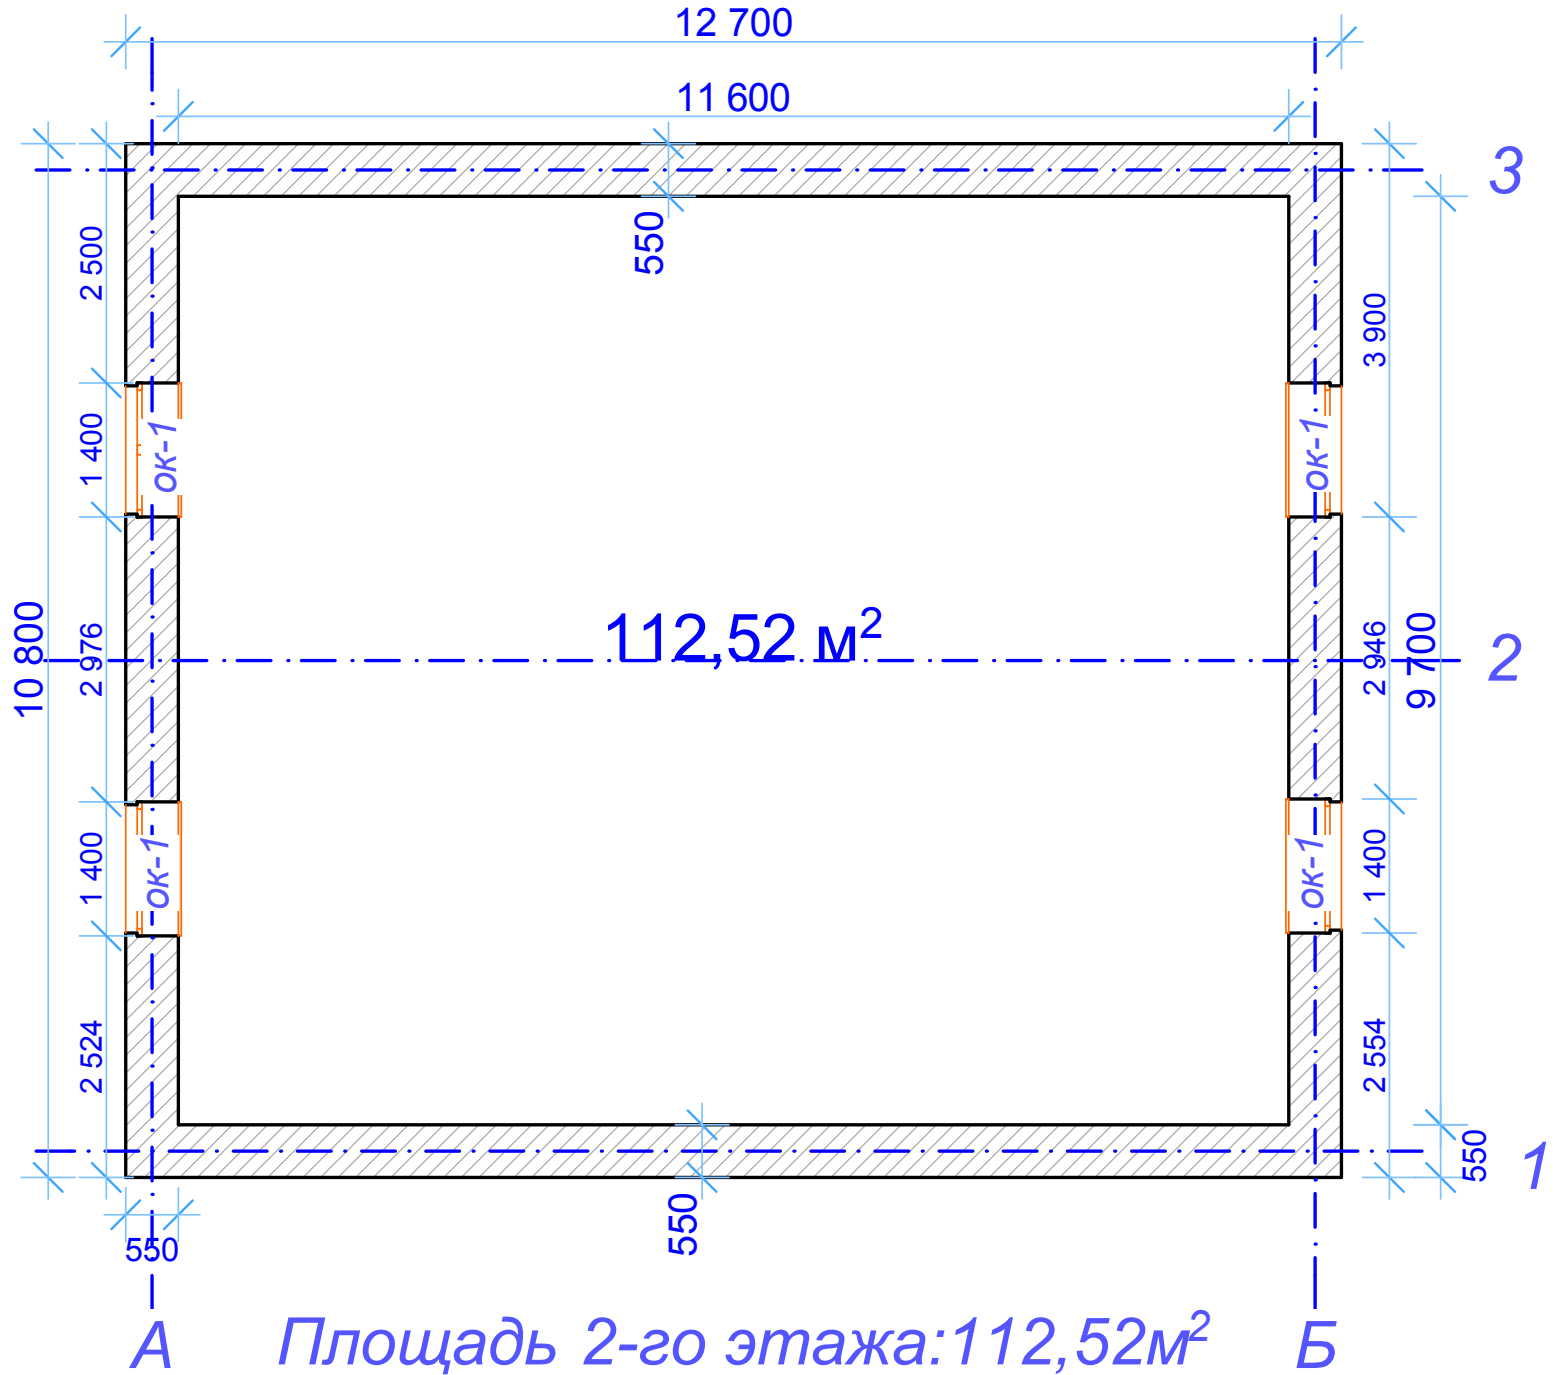

# План 2го этажа

Площадь 2-го этажа: 112,52 м<sup>2</sup>