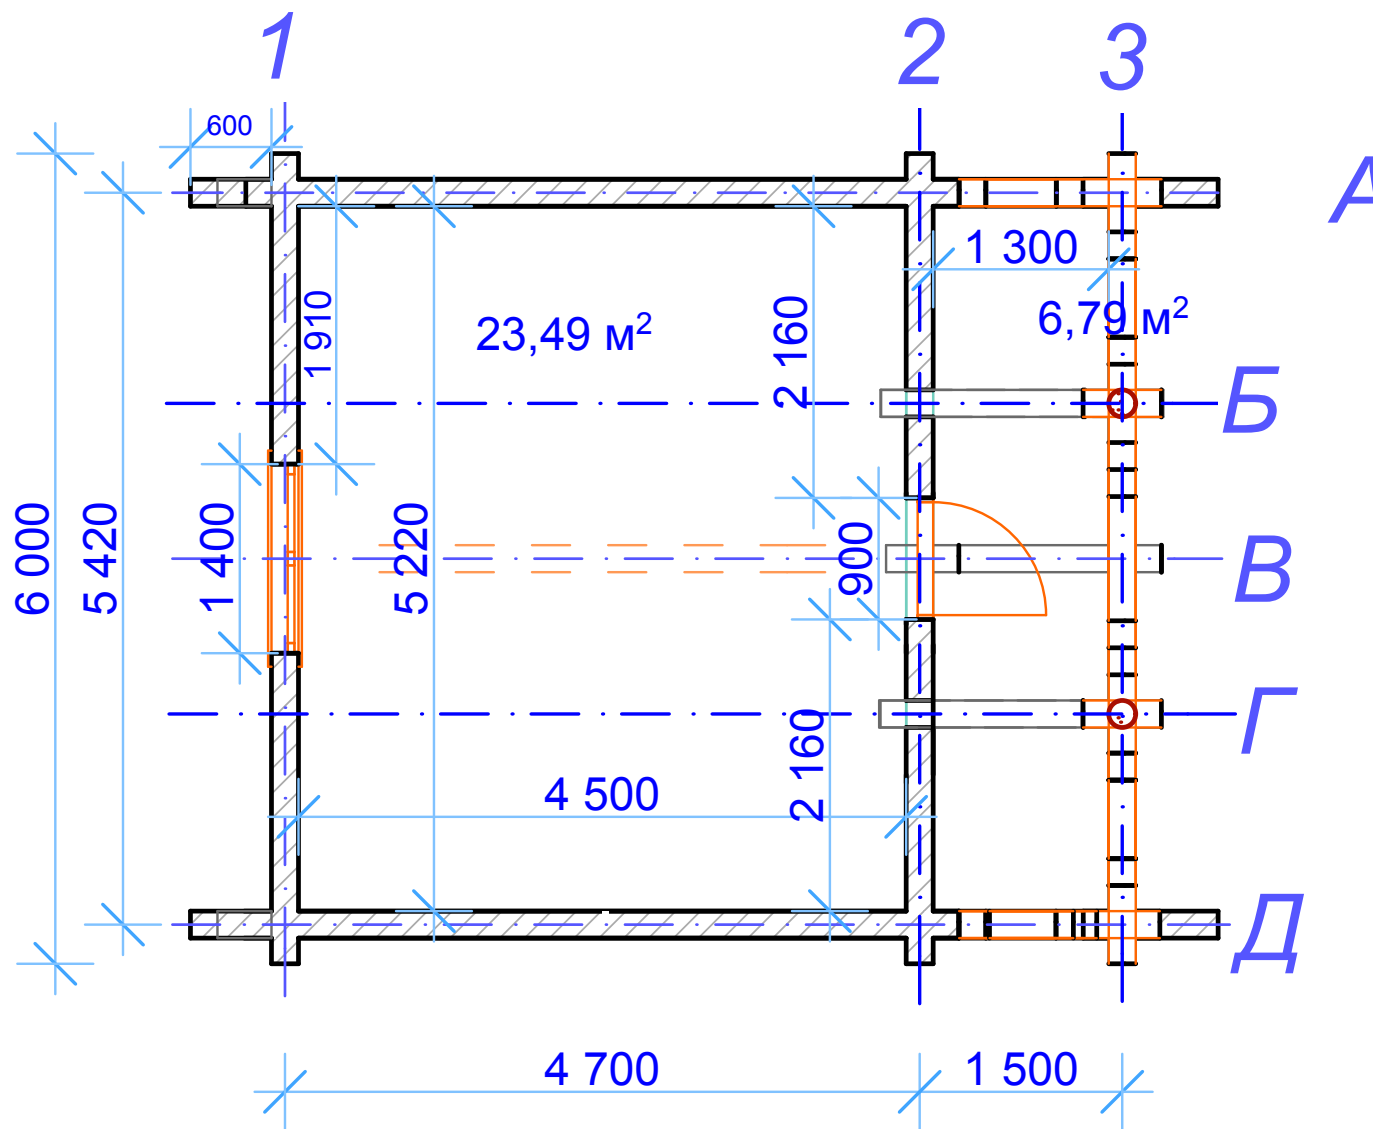

# План 2-го этажа

Общая площадь 2-го этажа: 30,27м<sup>2</sup>