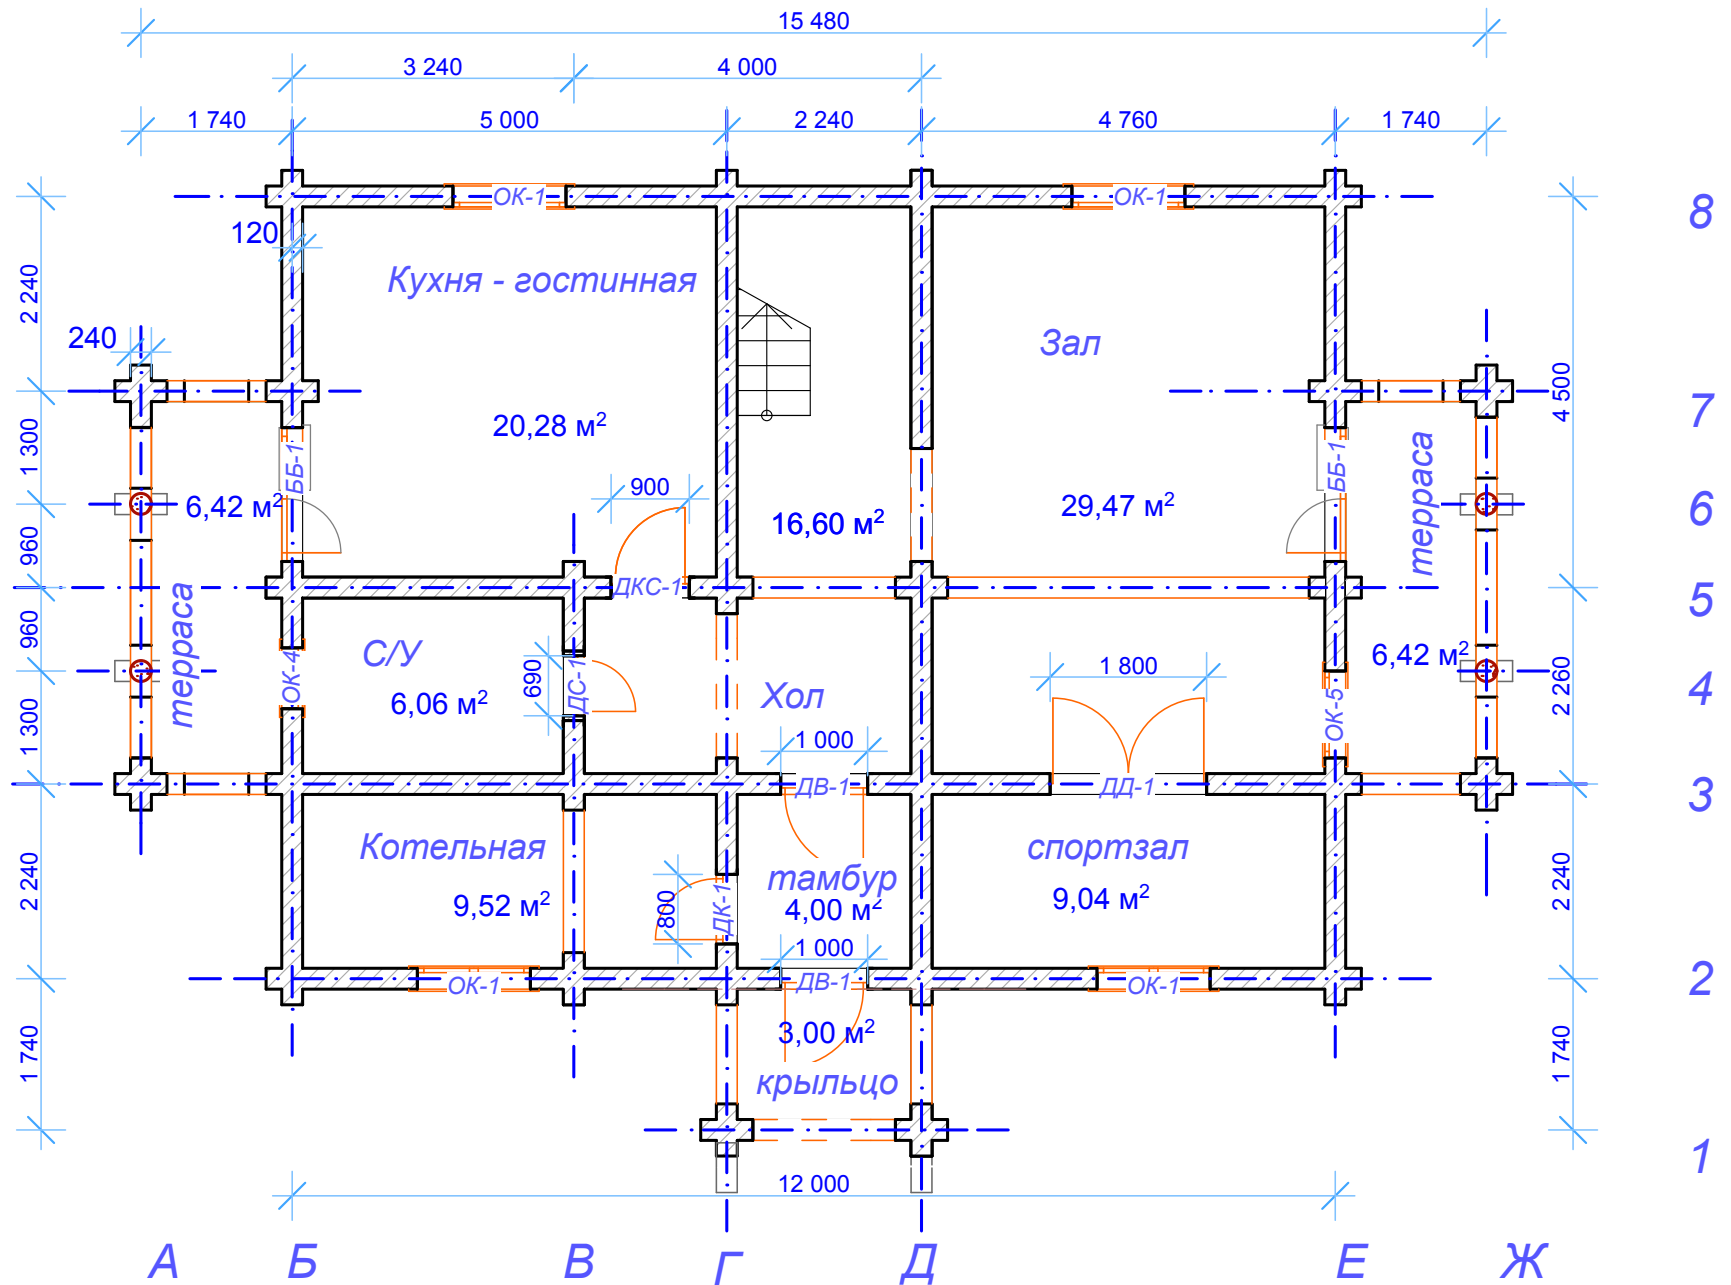

План первого этажа

Площадь 1-го этажа: 110,45 м²

Общая площадь дома: 218,63 м²