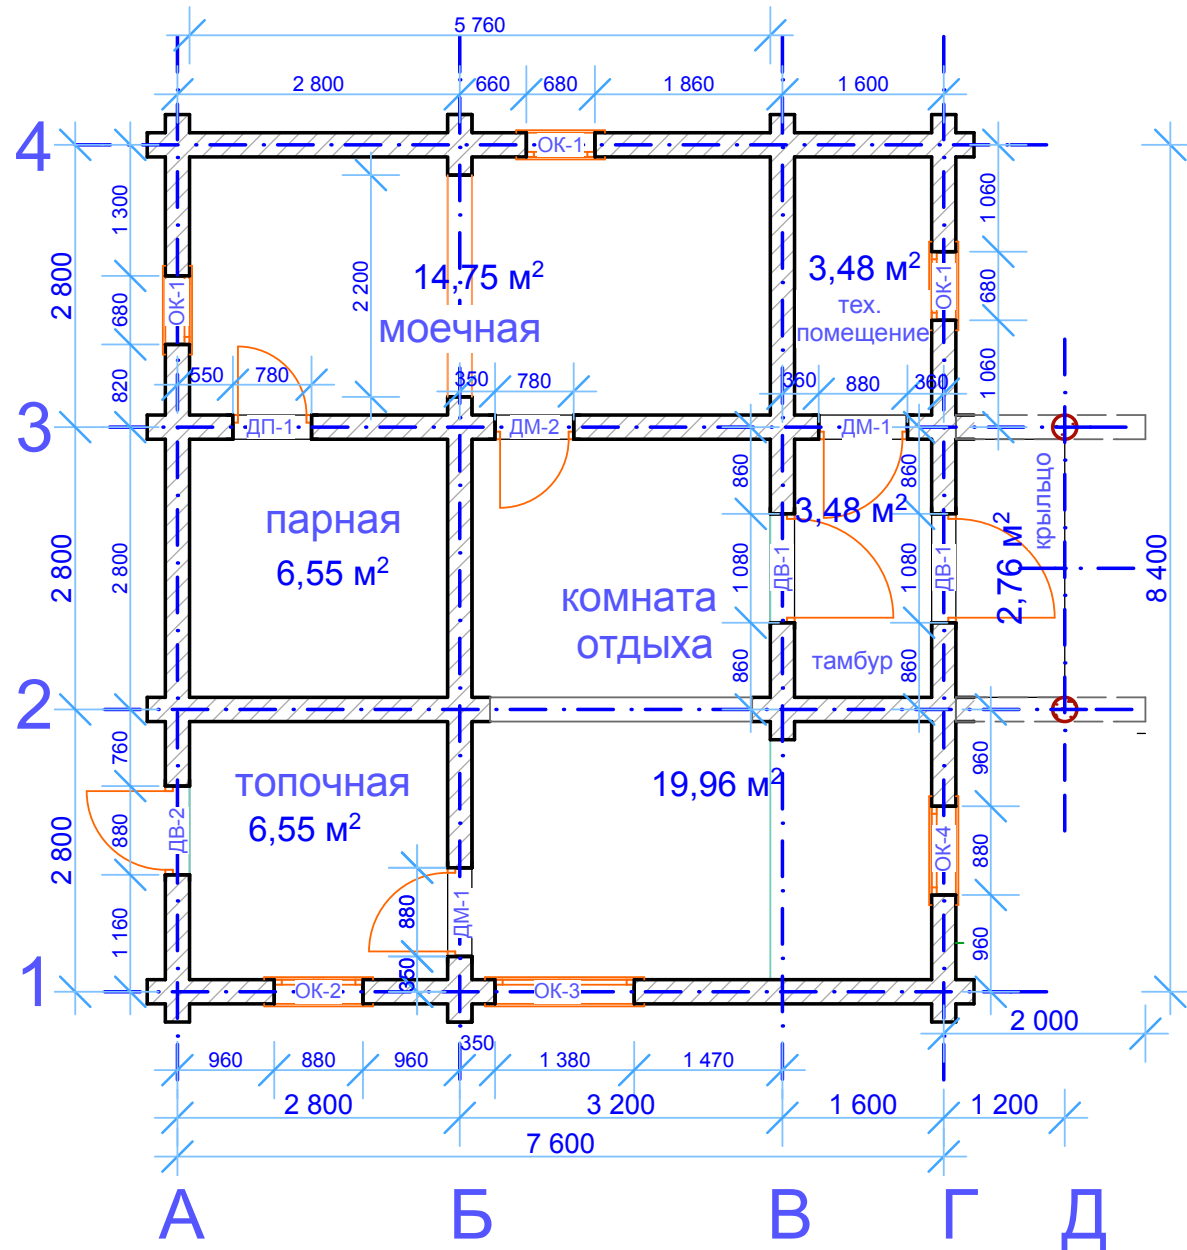

План первого этажа

Площадь 1-го этажа: 57,53м²