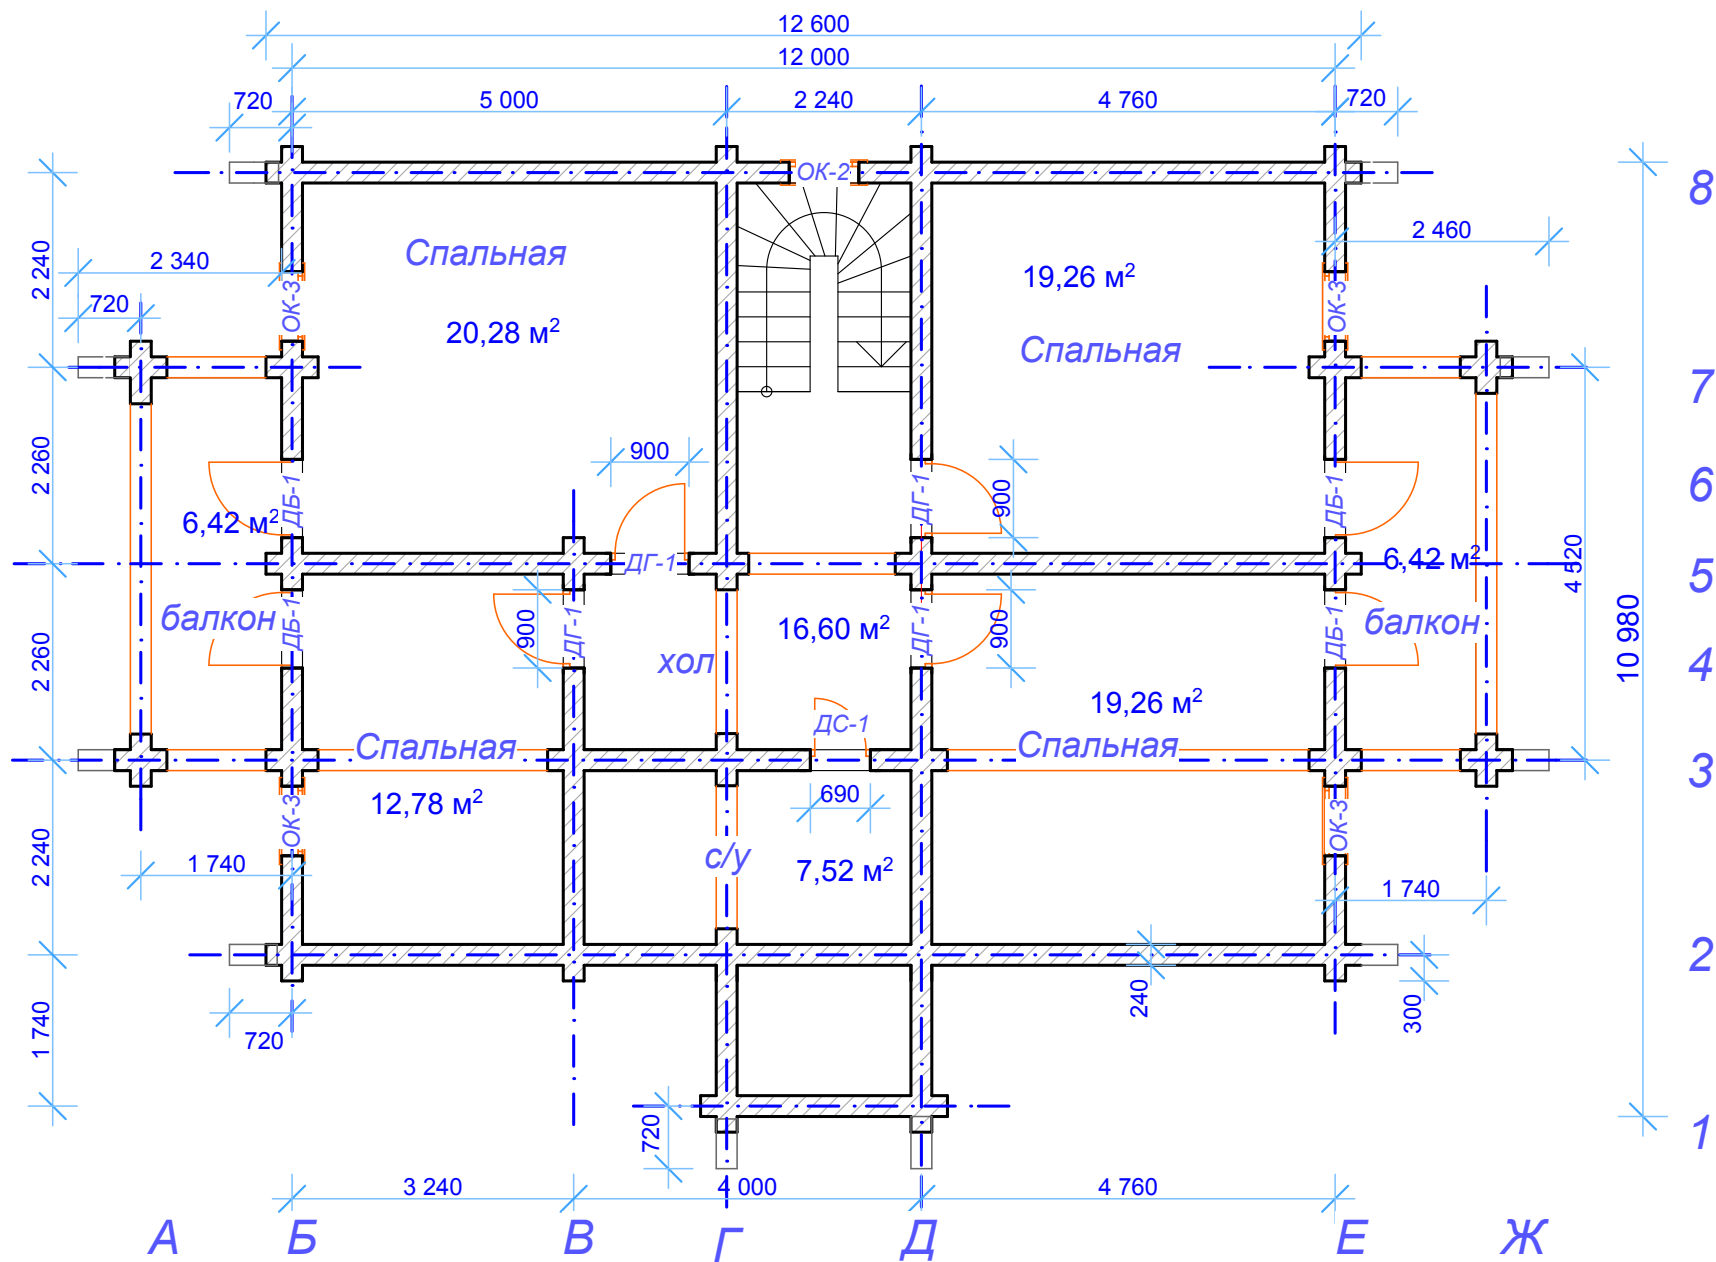

# План 2-го этажа

Площадь 2-го этажа: 108,18 м<sup>2</sup>