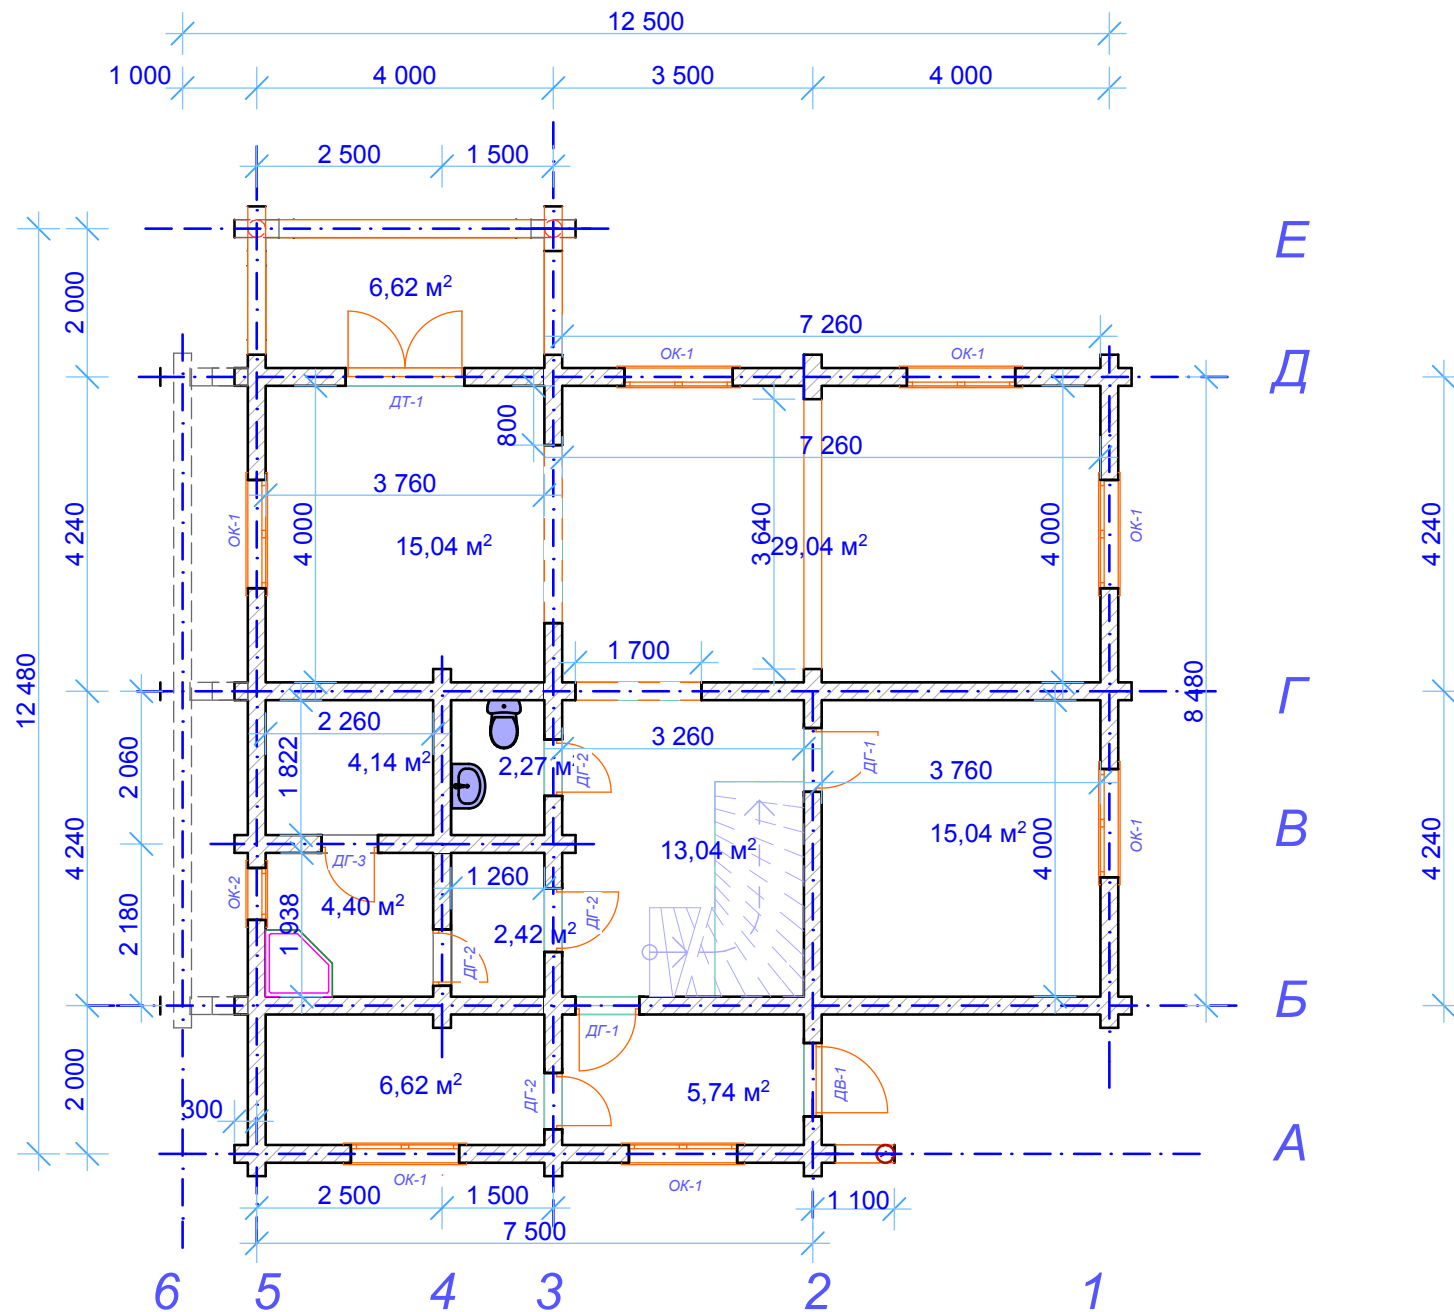

План 1-го этажа

Общая площадь 1го этажа: 104,37м²

Общая площадь строения: 193,37м²