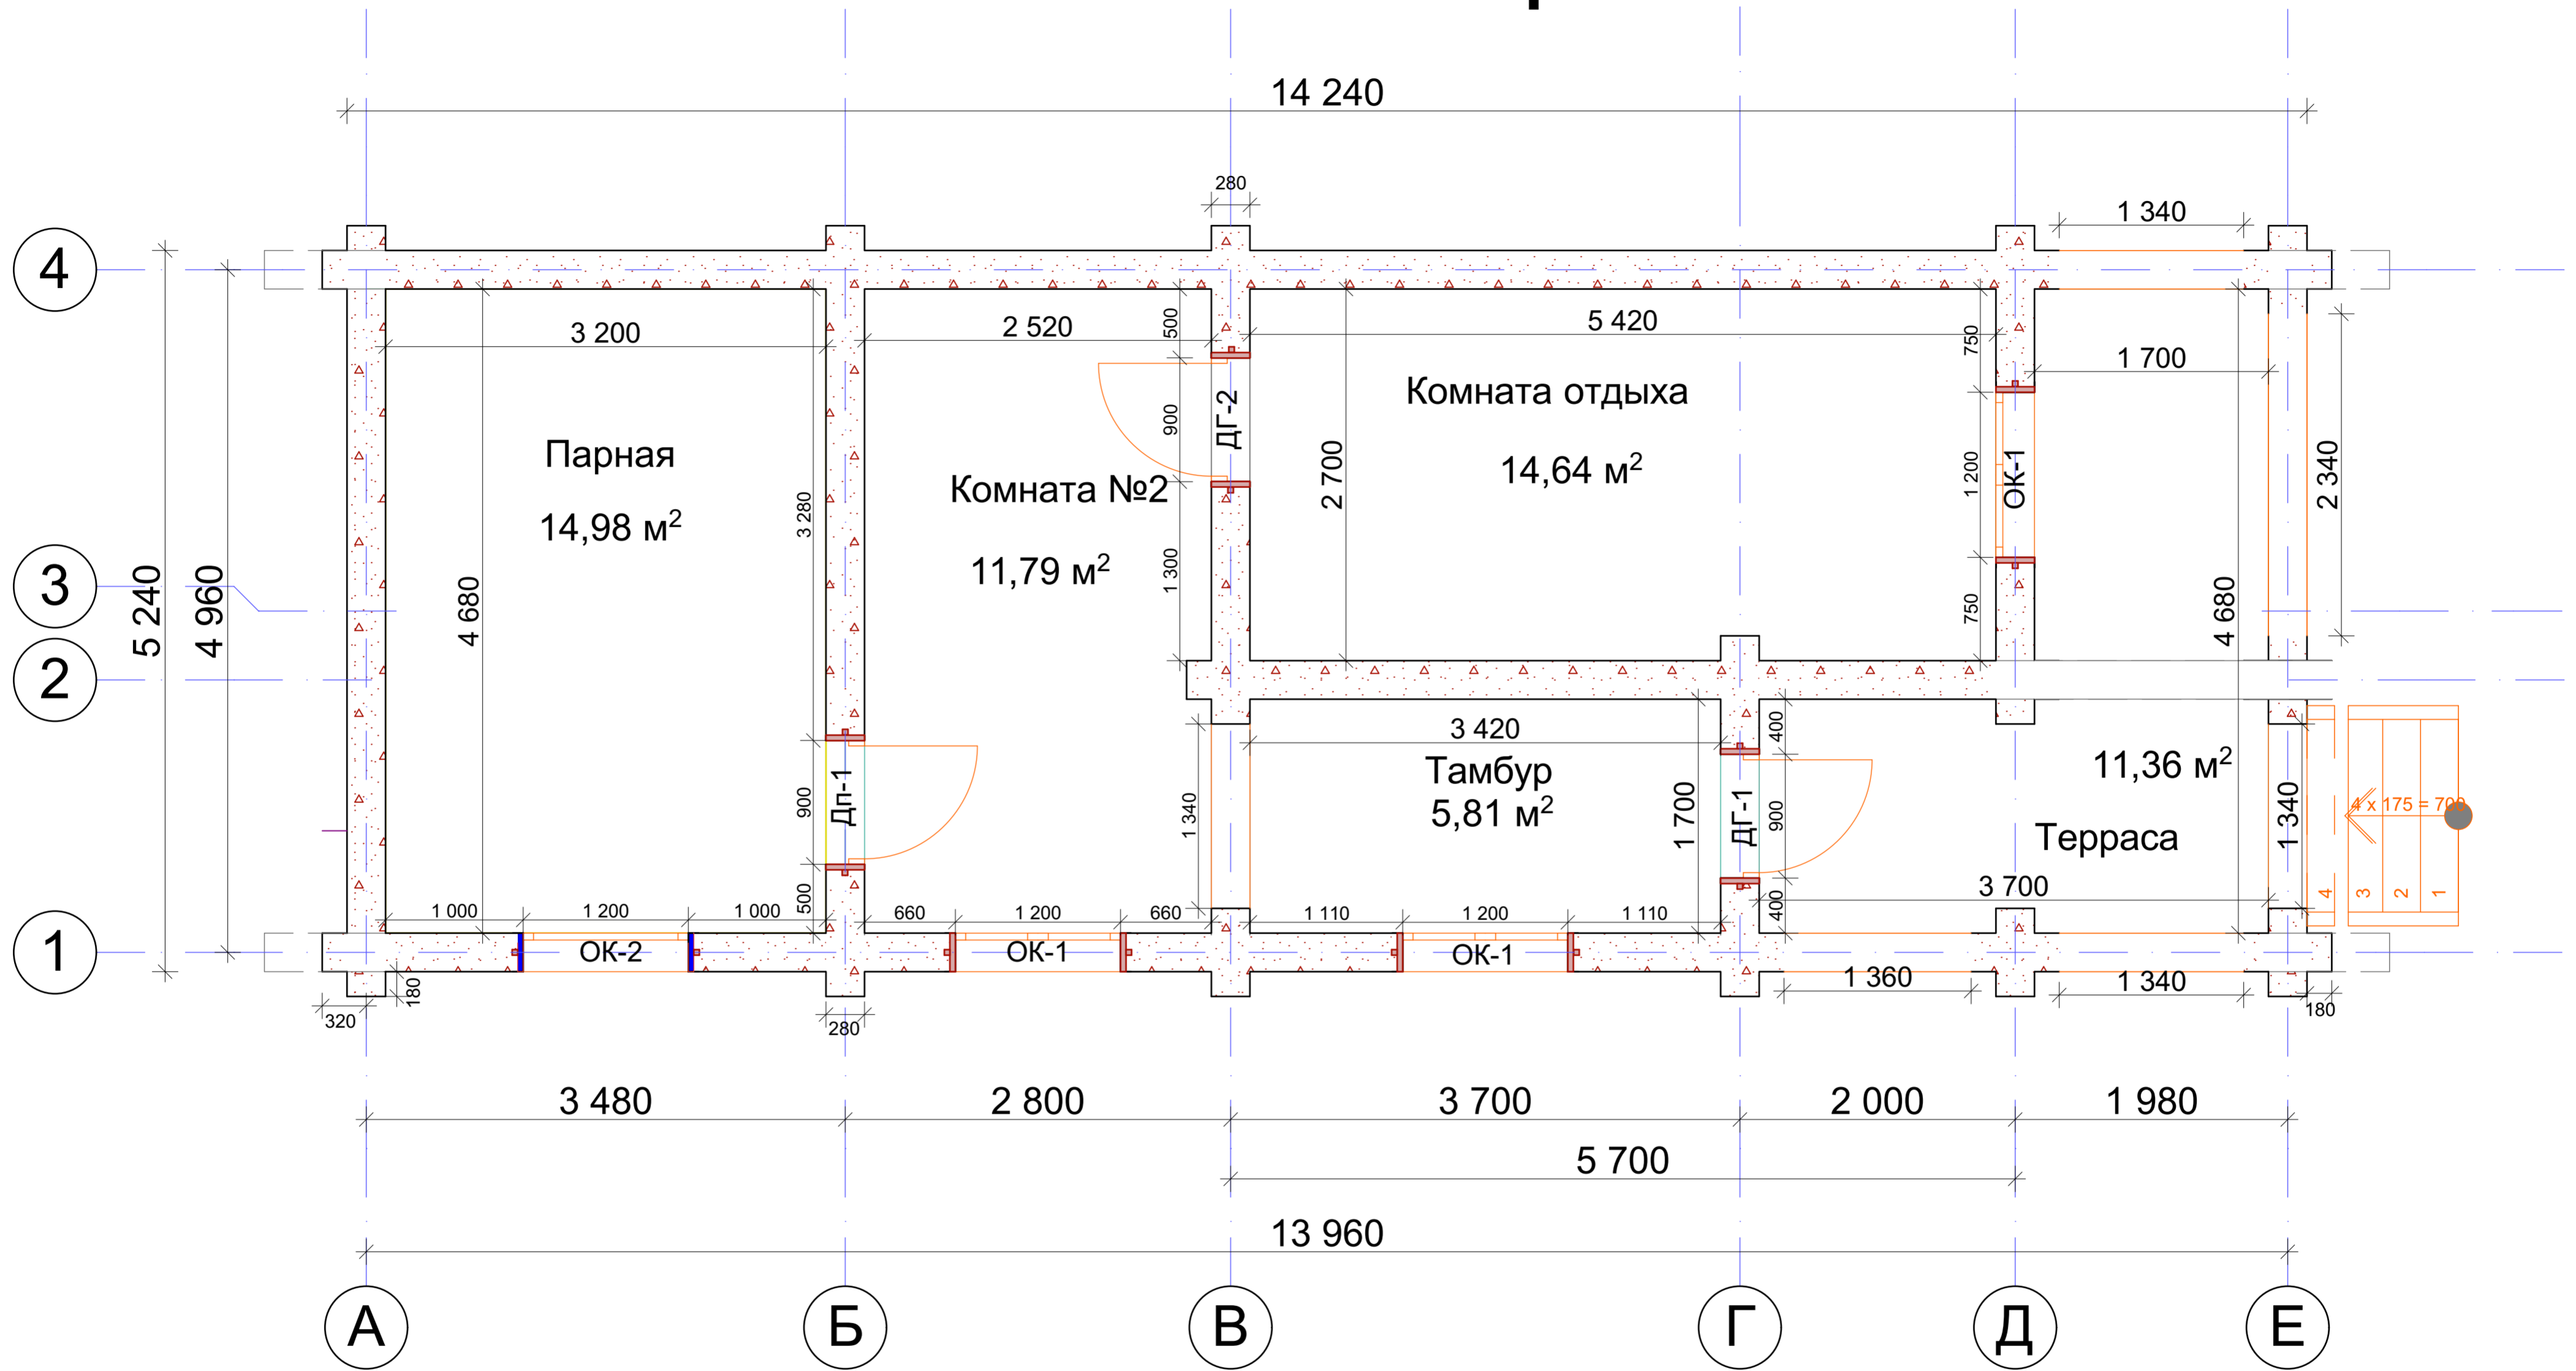

План помещения

Площадь помещения 58,58м²

| | |
|--------------|--------------|
| Согласовано | |
| Изм. № подл. | Подп. и дата |
| Изм. № инв. | Взам. инв. № |

| | | | | | | | | | |
|------|--------|------|--------|-------|------|-----------------------|--------|------|--------|
| Изм. | Копуч. | Лист | Нодок. | Подл. | Дата | Баня из бревна ф280мм | Стадия | Лист | Листов |
| | | | | | | | | | |