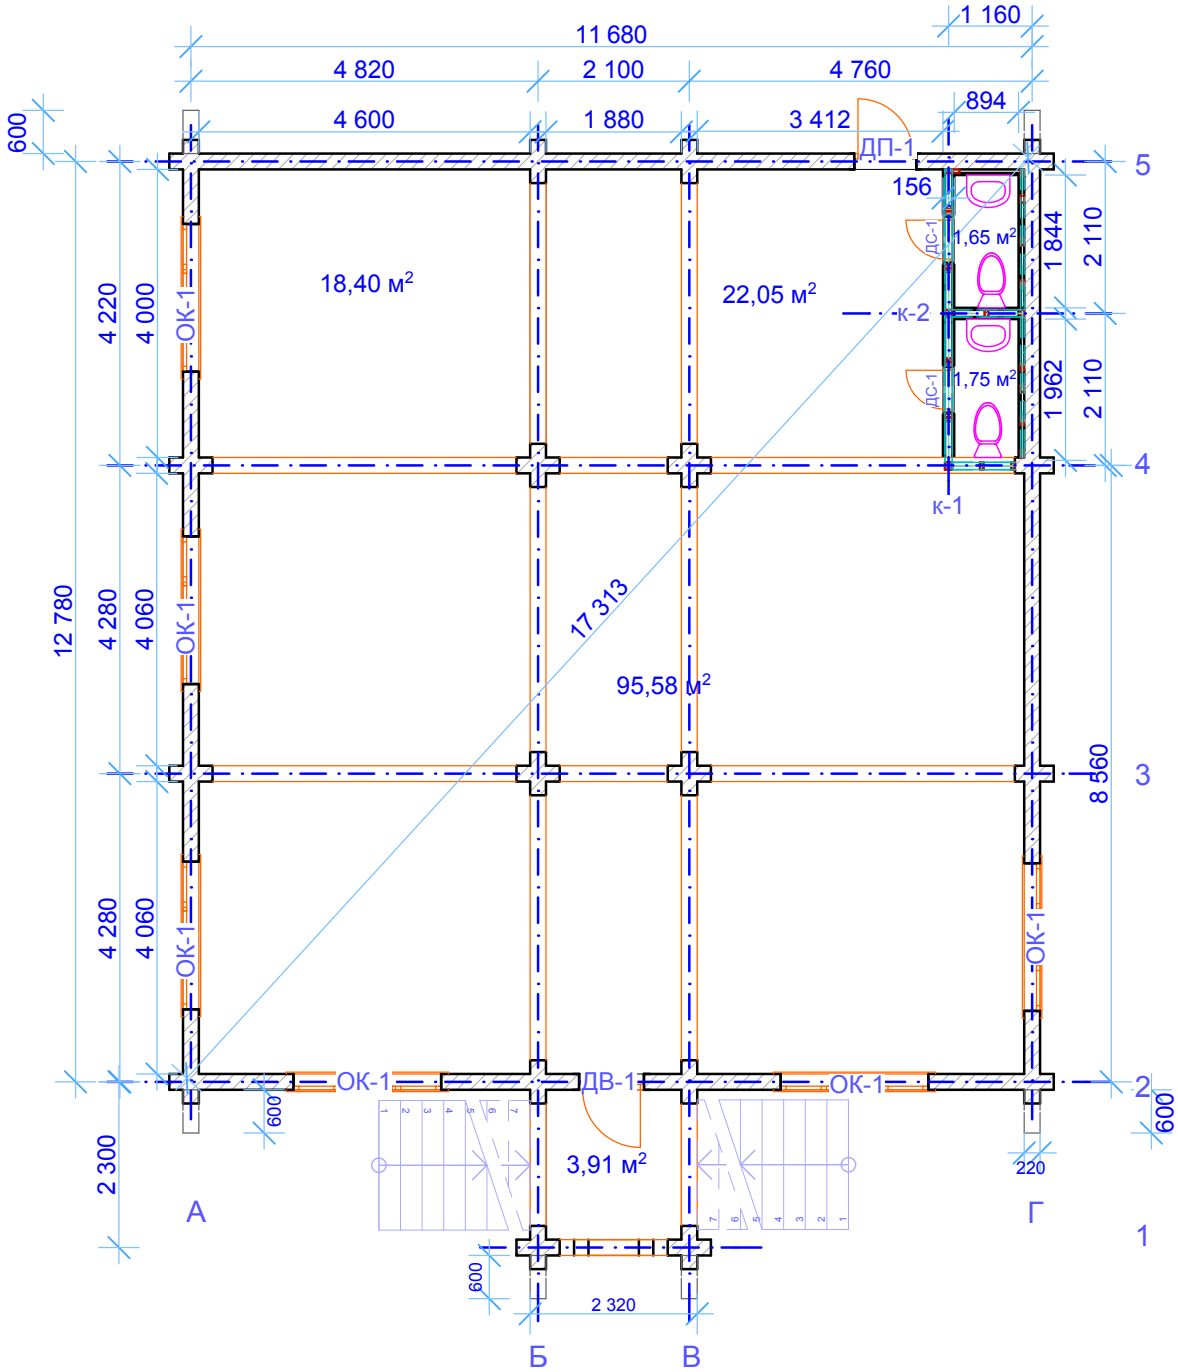

План помещения

Площадь помещения: 143,34 м²