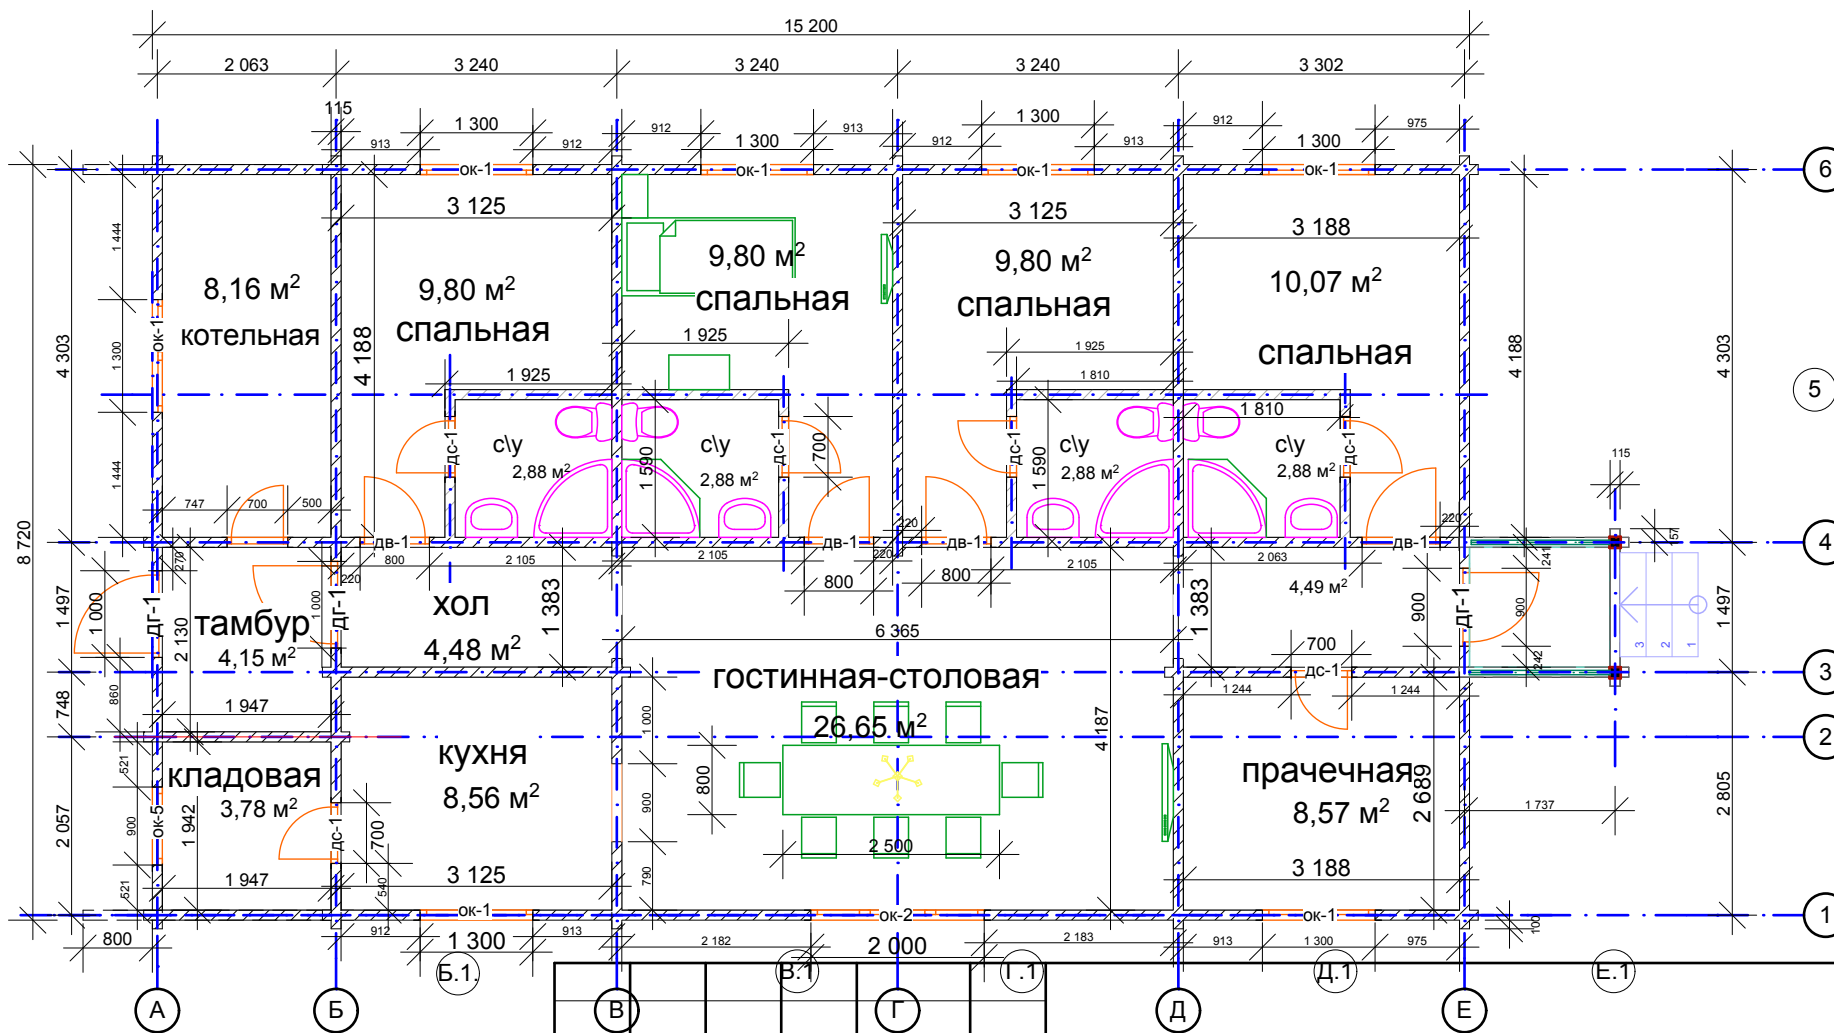

План 1-го этажа

Общая площадь первого этажа: 115,34 м²

Изм.	Кол.уч.	Лист	№ док.	Подп.	Дата

Отель "Горнозаводск"

Стадия	Лист	Листов
--		1

Согласовано

Взам. инв. №

Подп. и дата