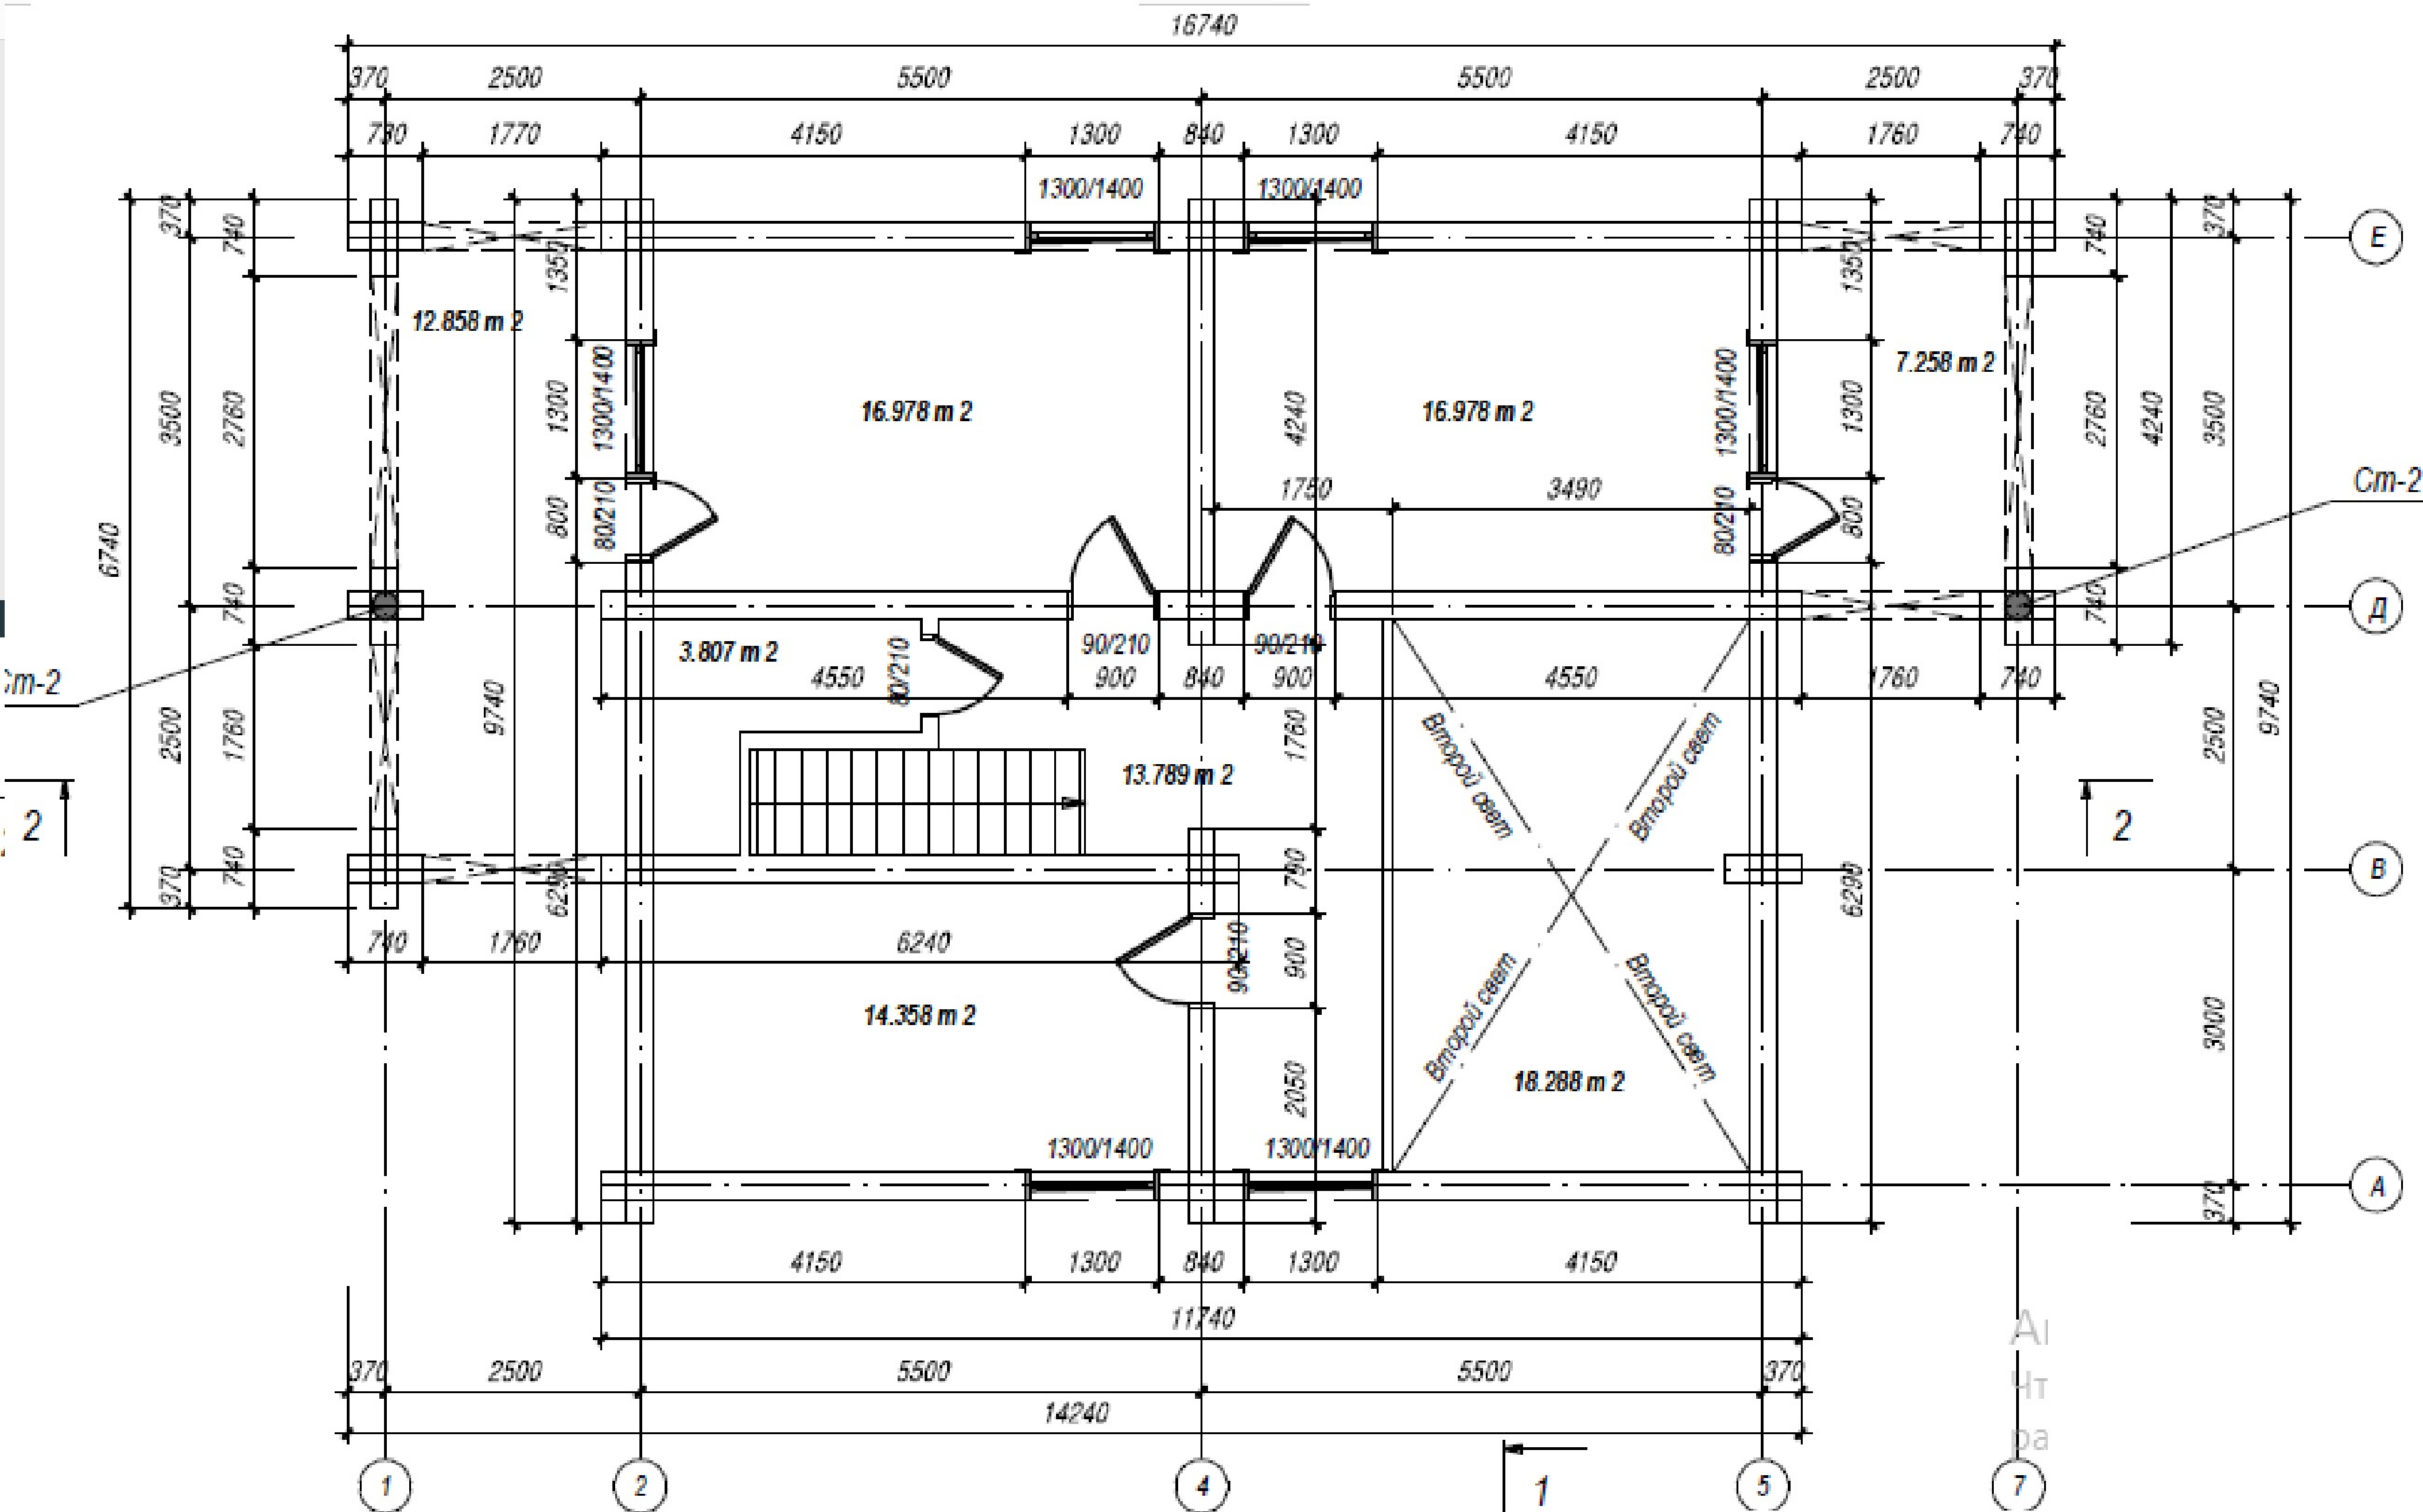

План 2го этажа

Общая площадь 2го этажа: 104,314м²