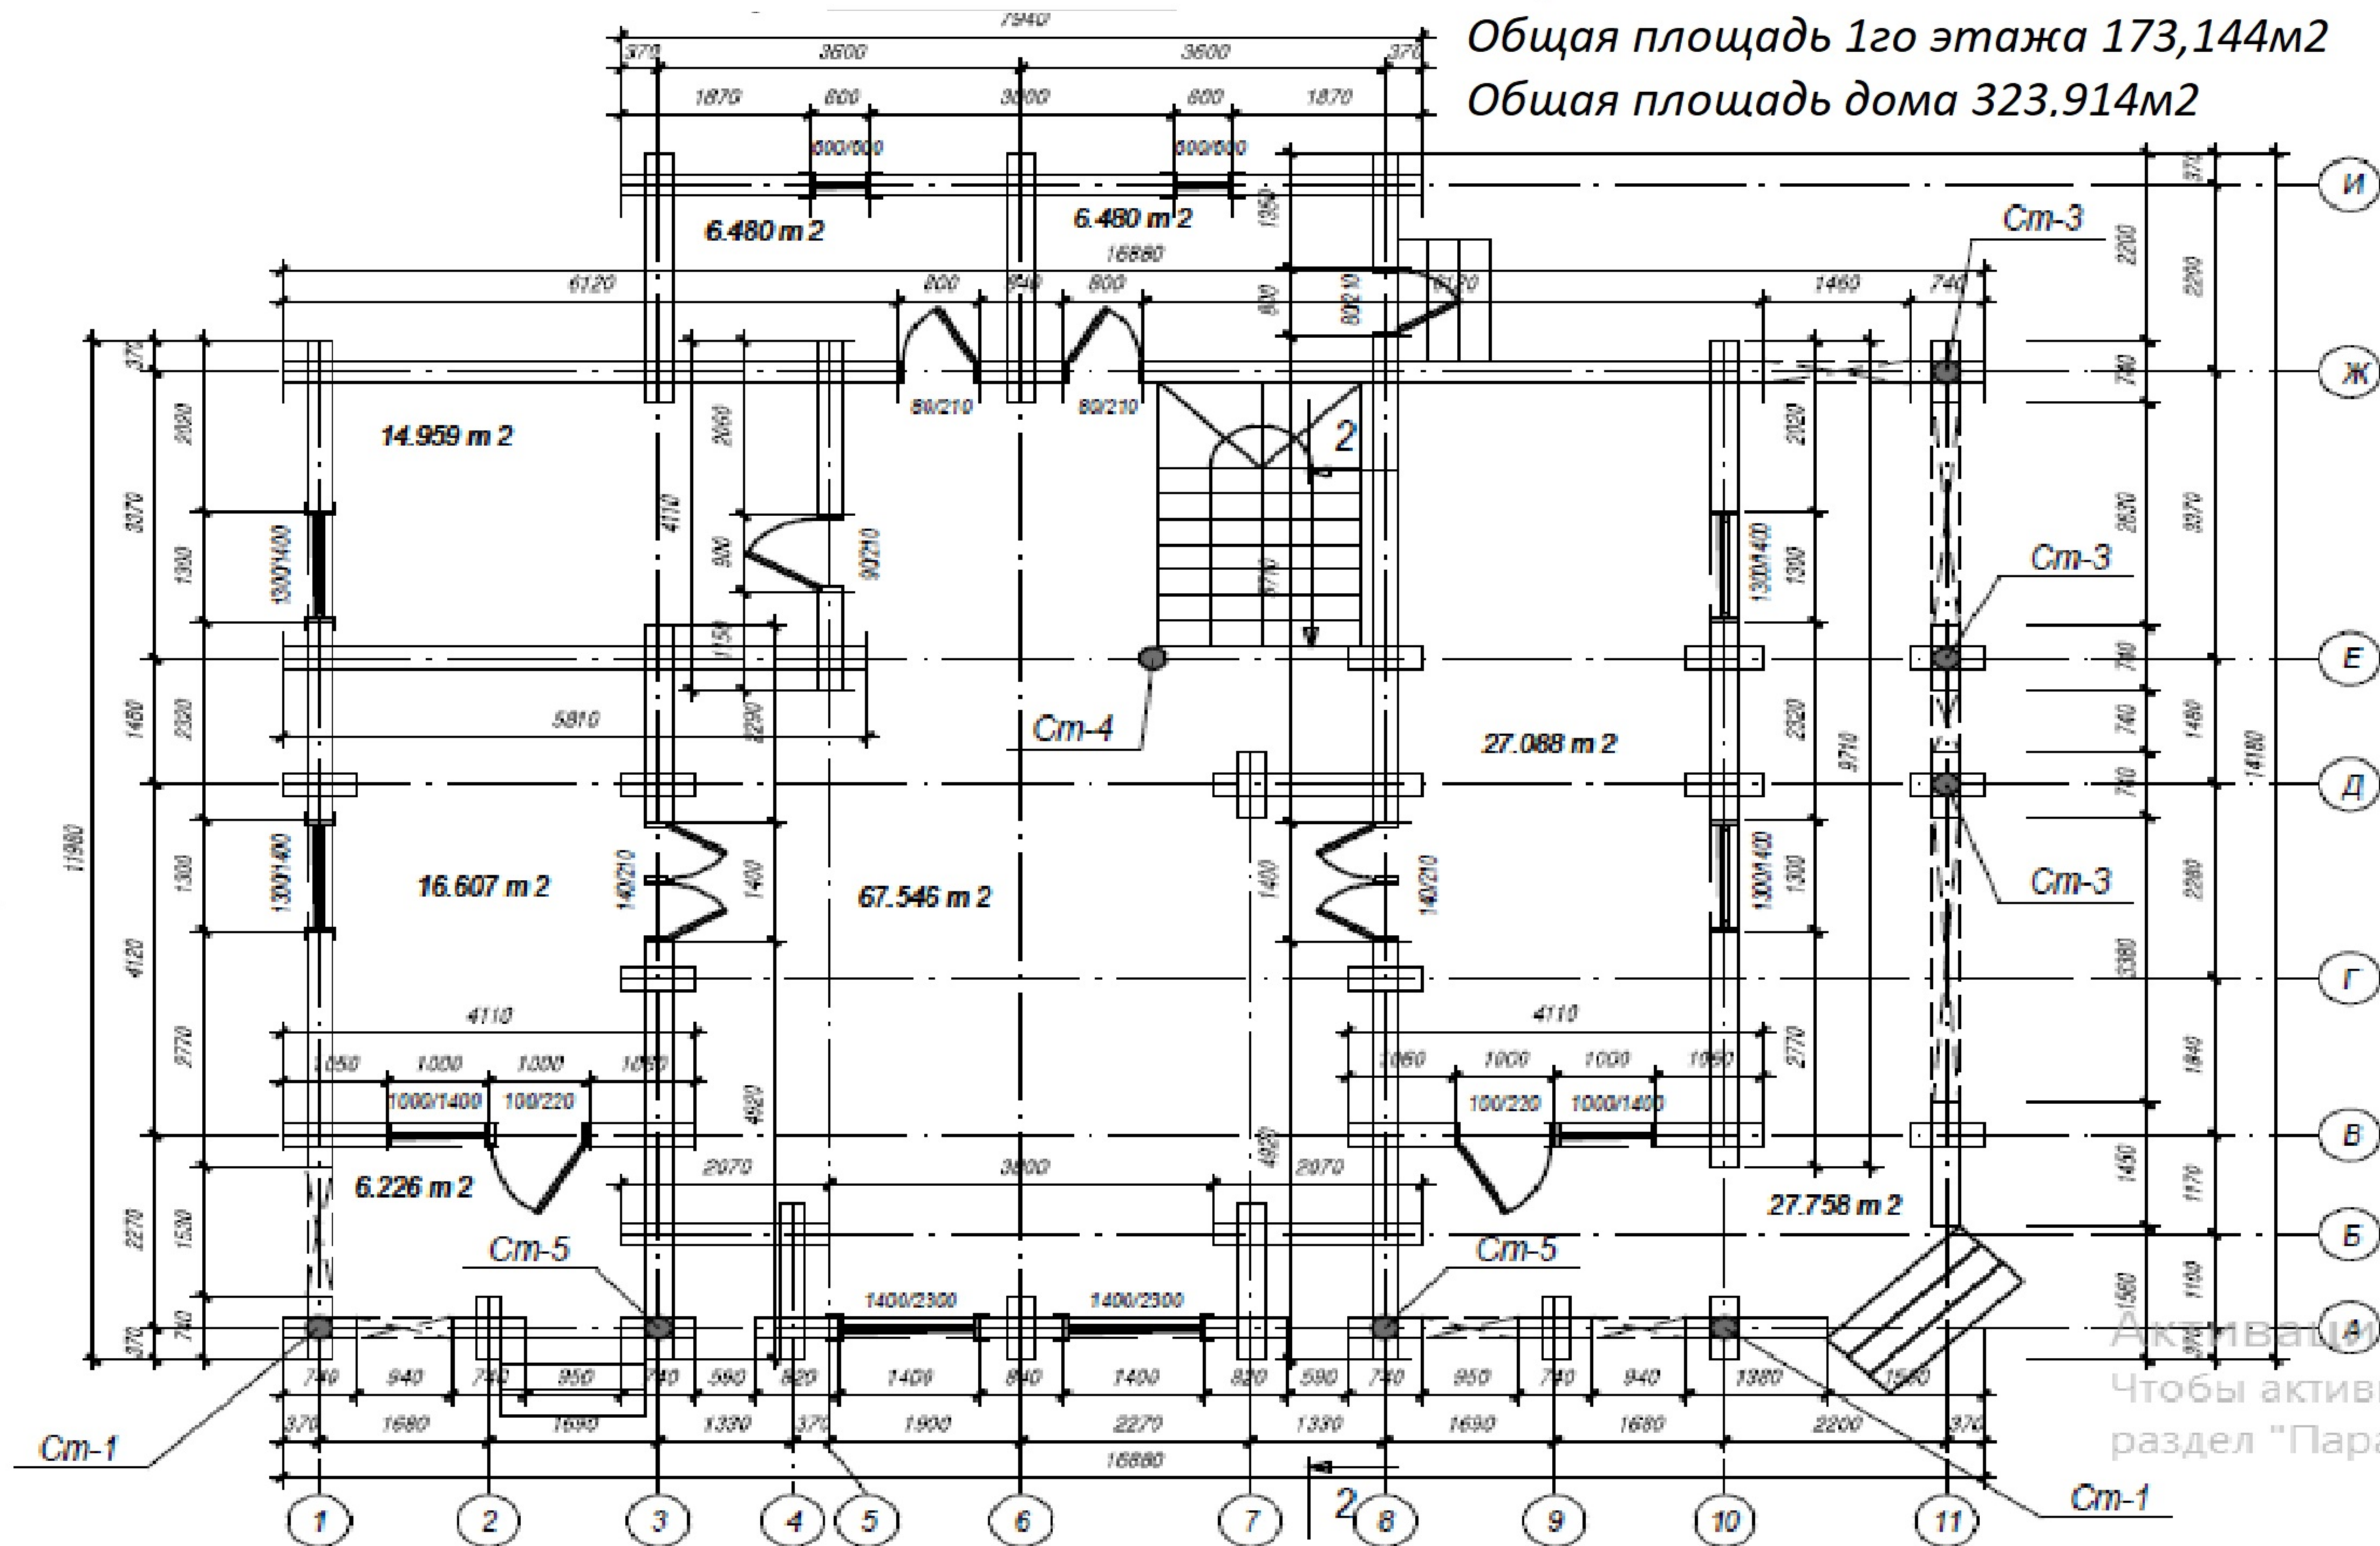

План 1го этажа

Площадь 1го этажа без учета Террасы
145,386м²

Общая площадь 1го этажа 173,144м²

Общая площадь дома 323,914м²

Активация Winс
Чтобы активировать
раздел "Параметры"

План 2го этажа

Площадь: 150,77м²