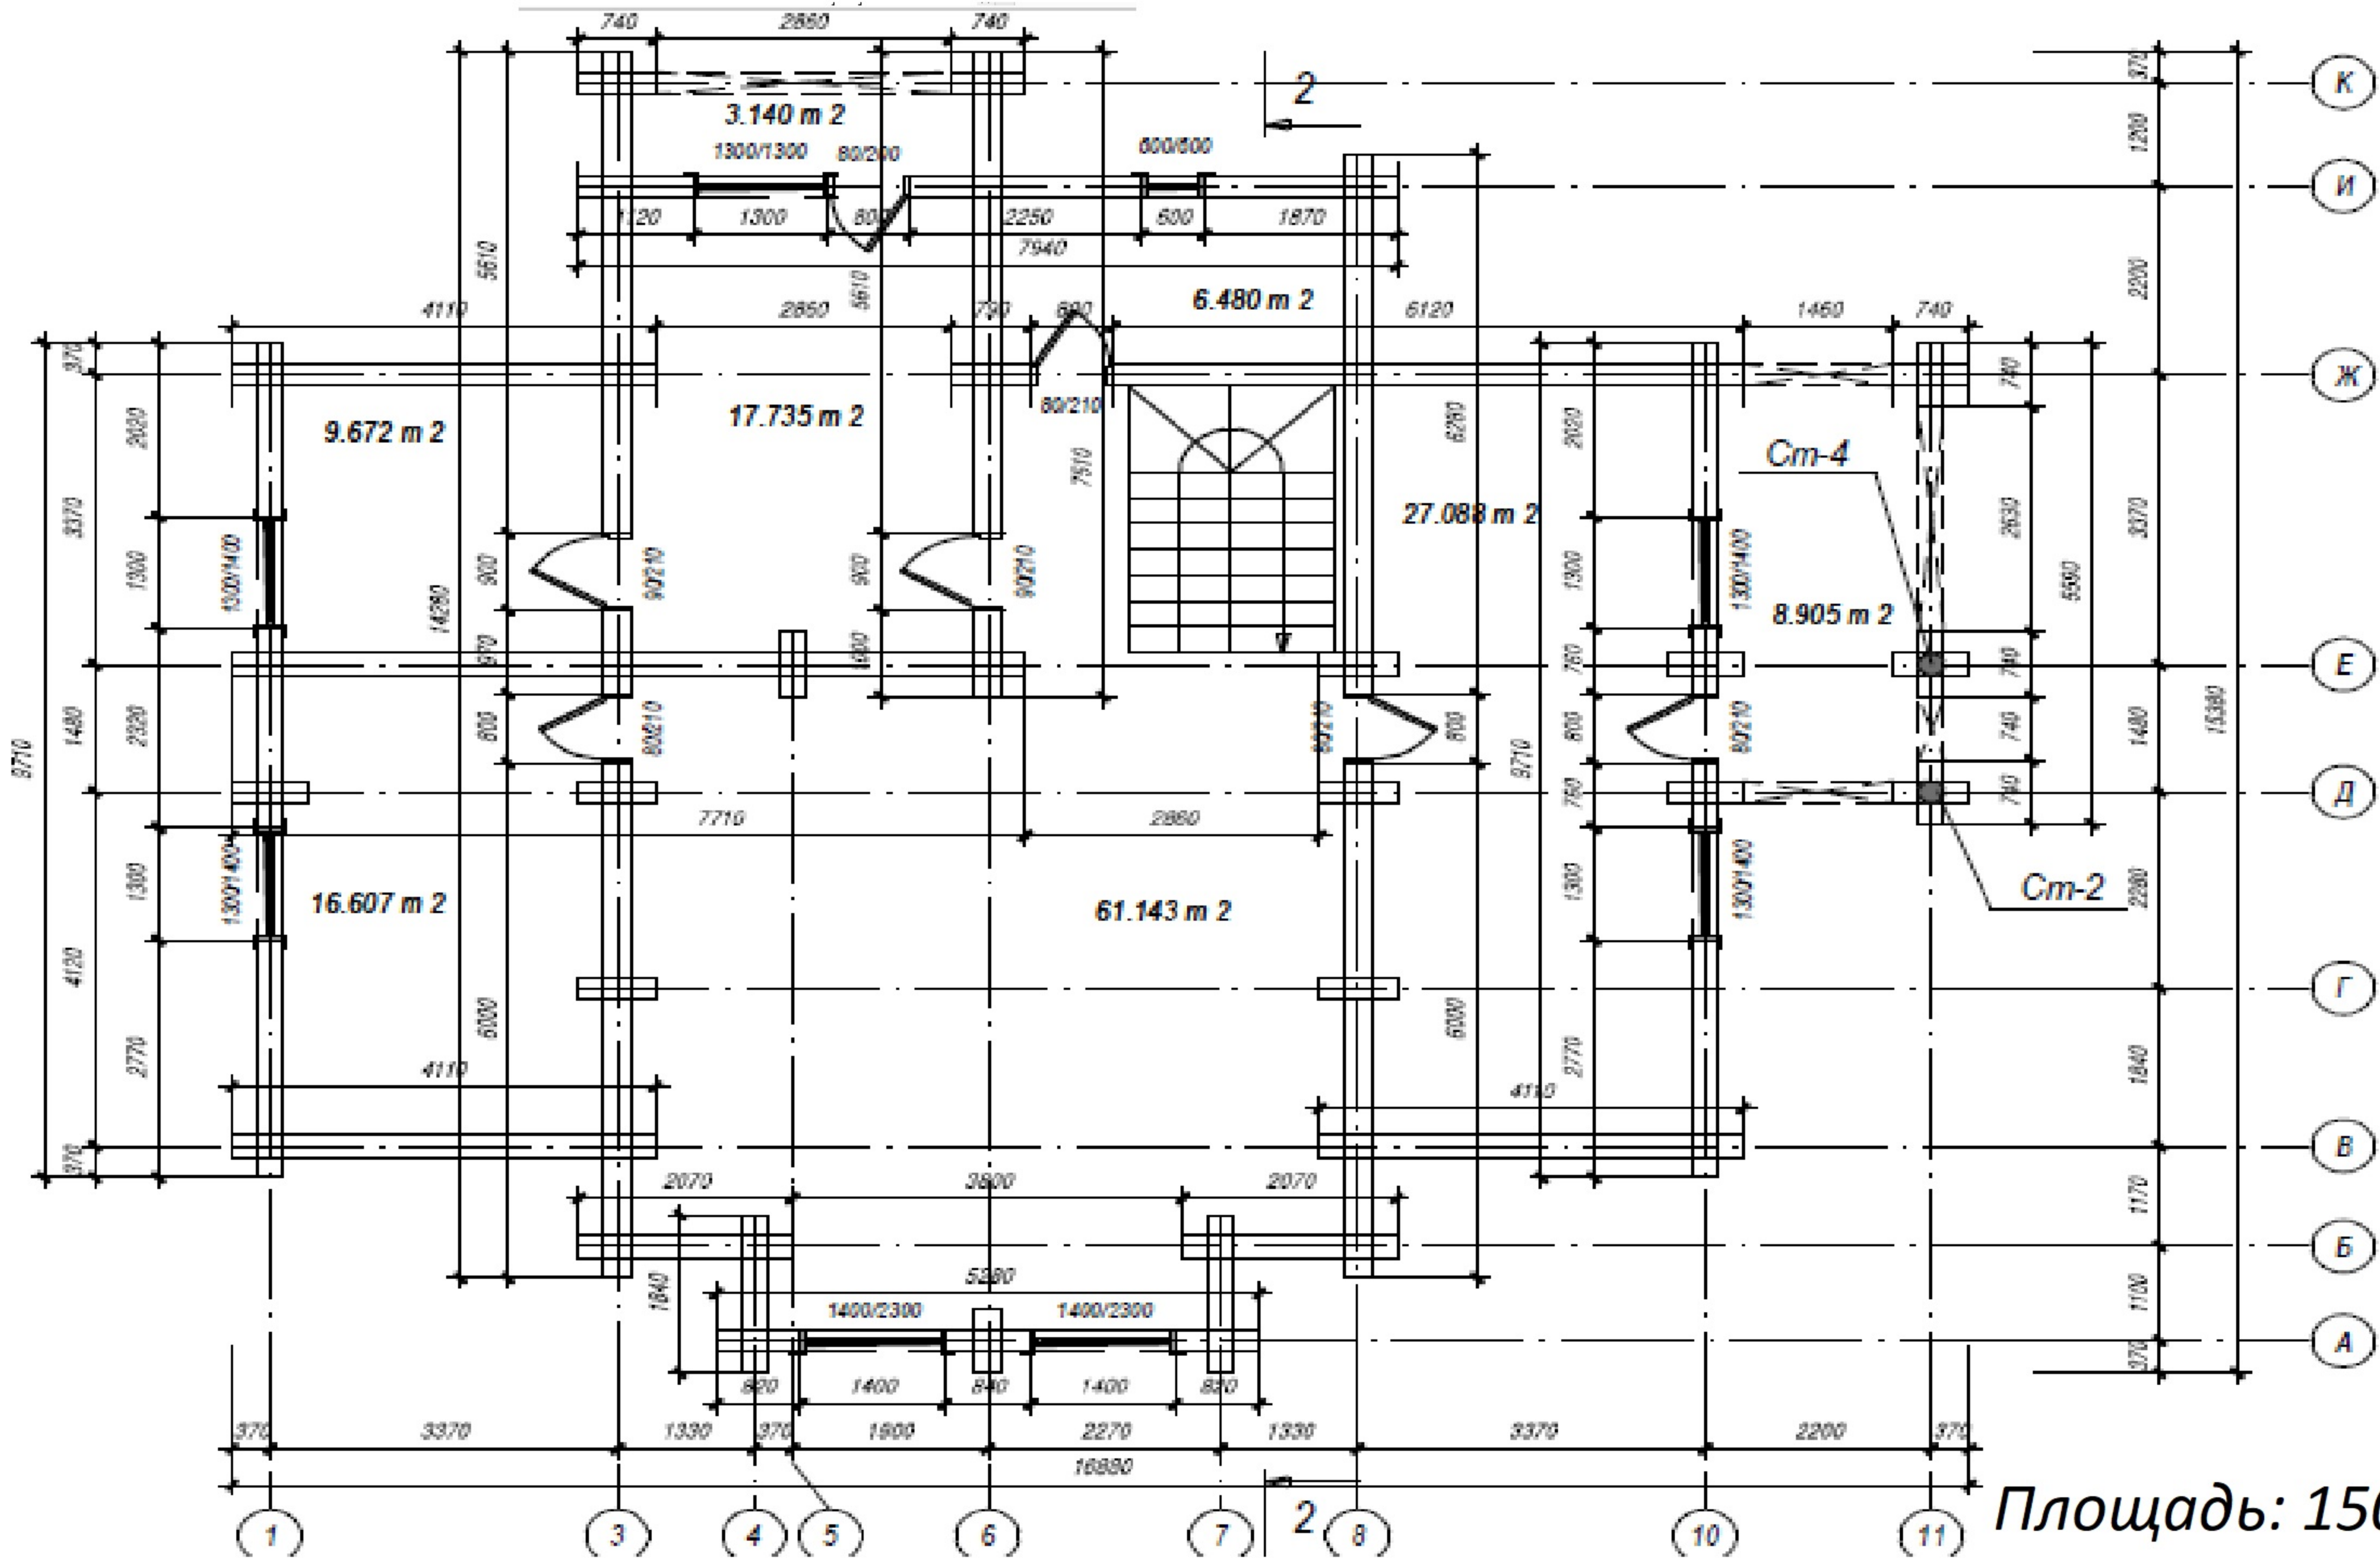

План 1го этажа

Площадь 1го этажа без учета Террасы
145,386м²

Общая площадь 1го этажа 173,144м²

Общая площадь дома 323,914м²

Активация Winс
Чтобы активировать
раздел "Параметры"

План 2го этажа

Площадь: 150,77м²