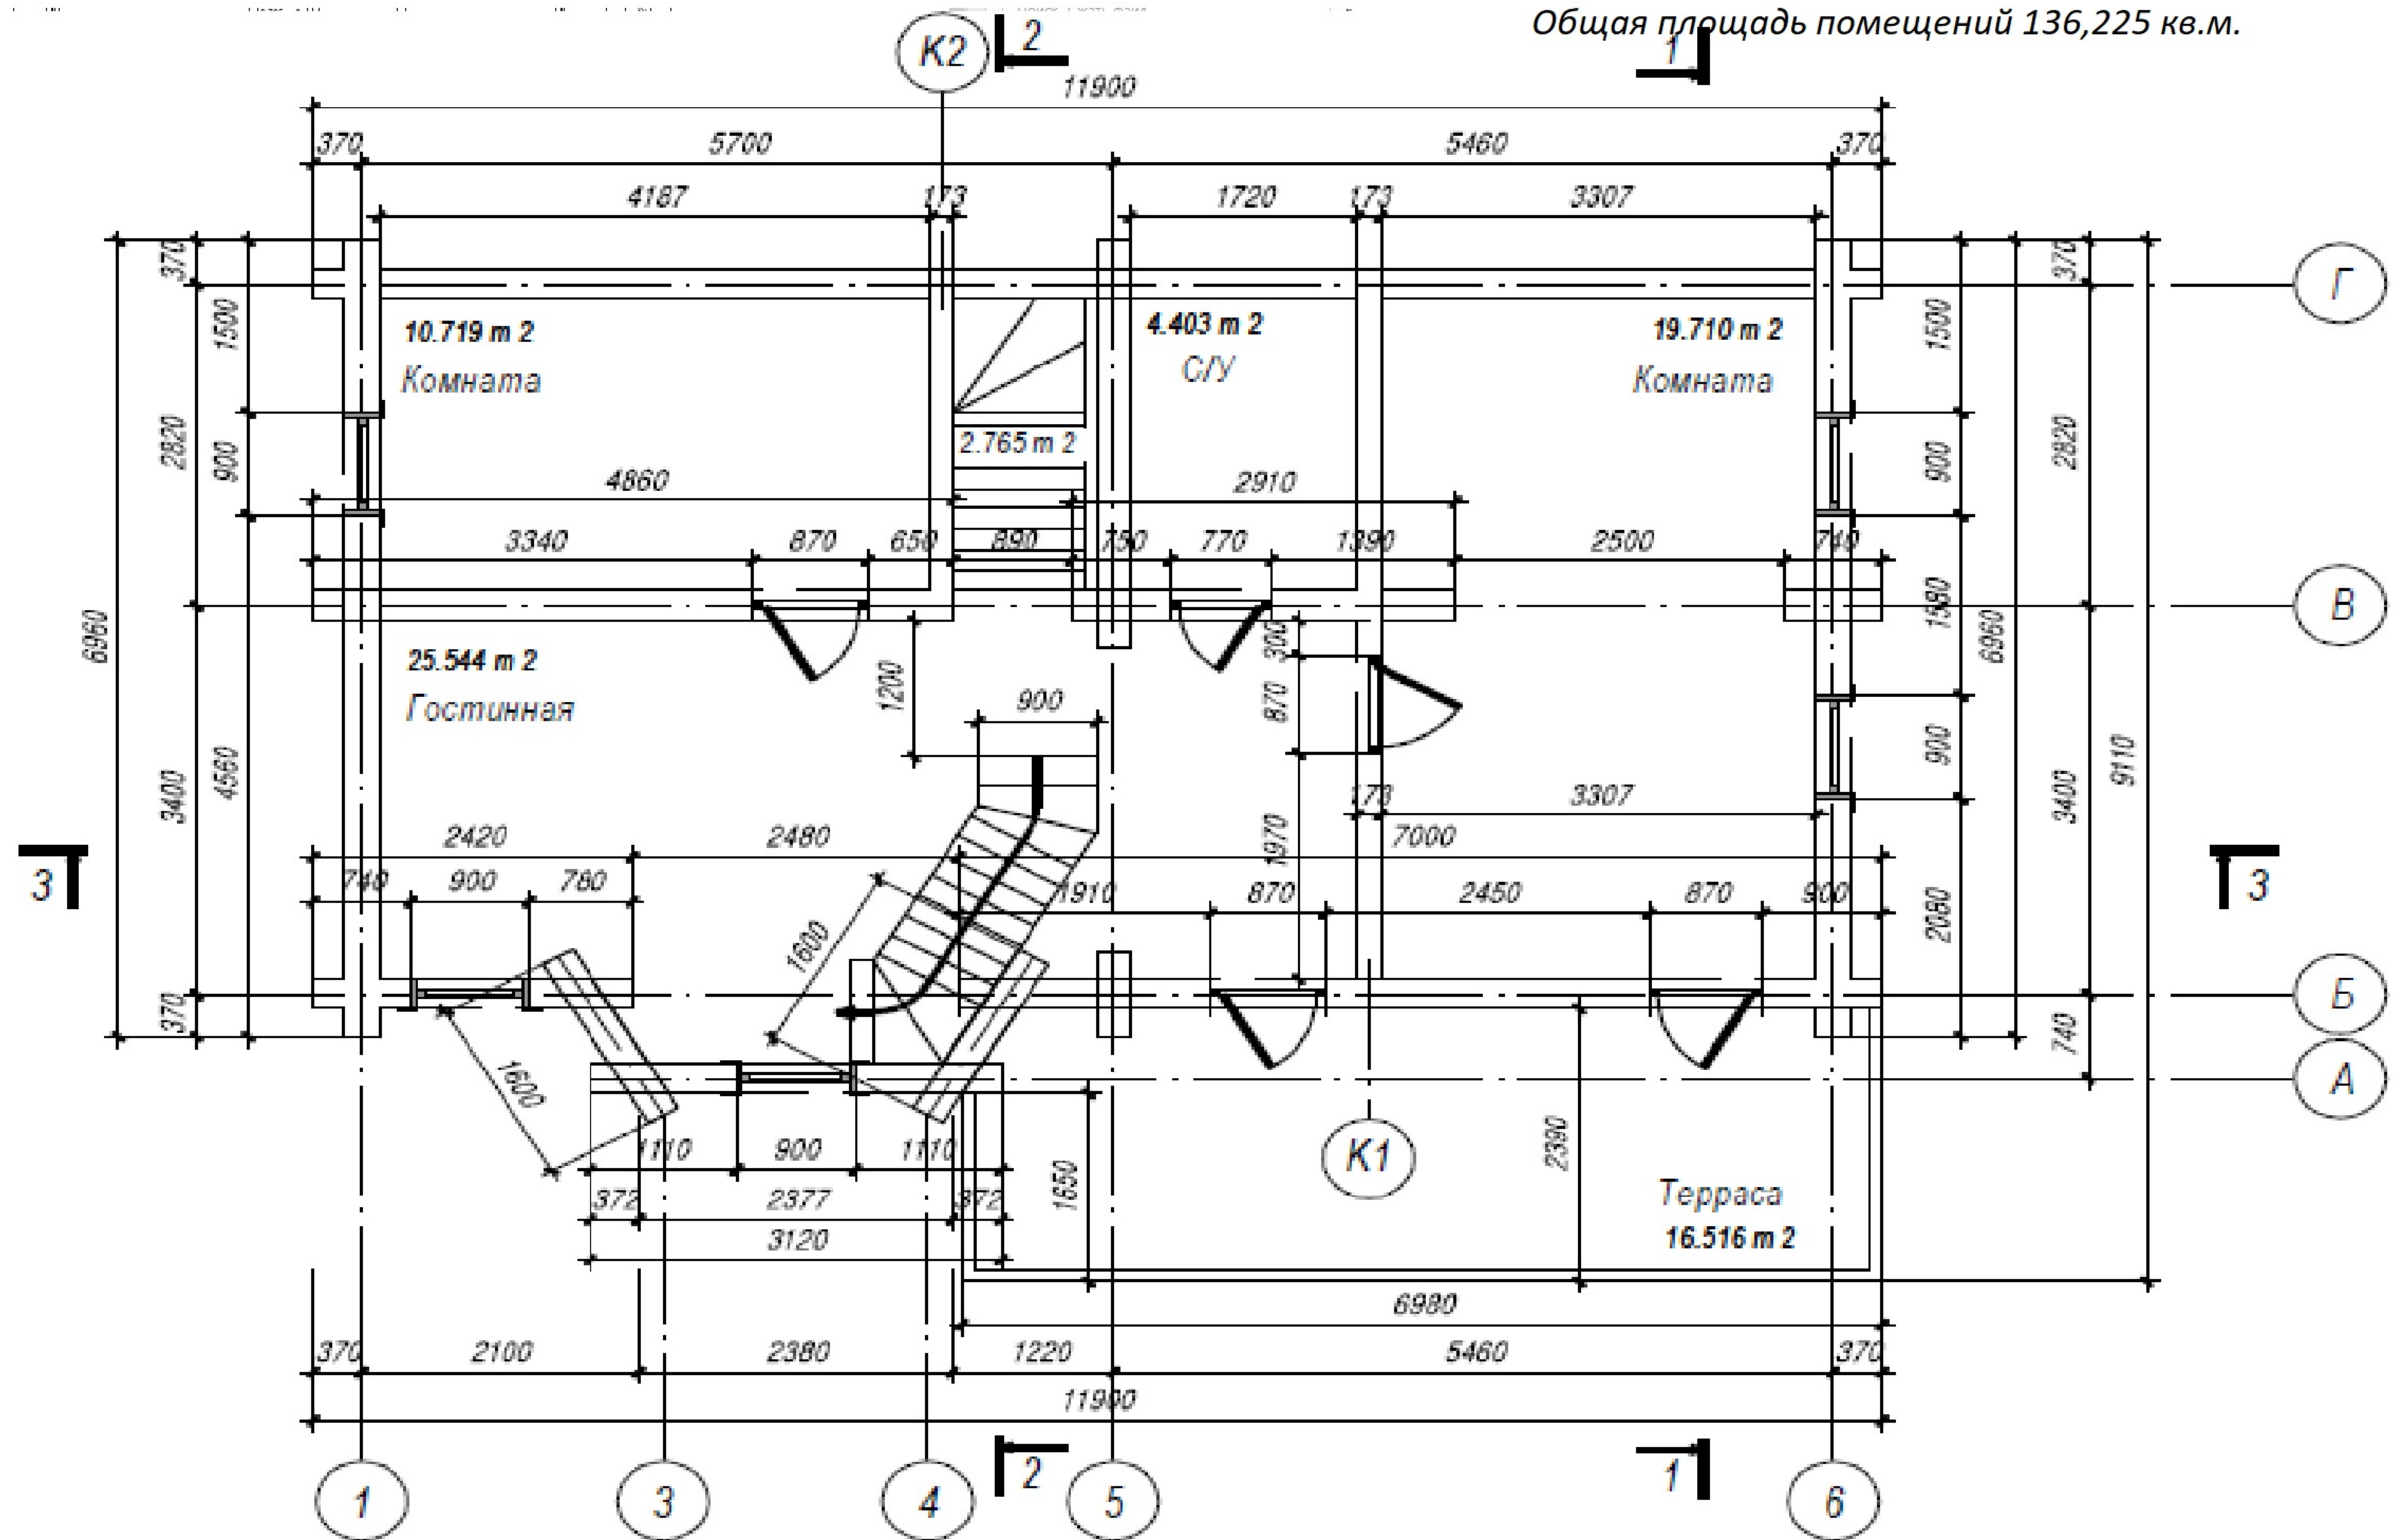

План 1го этажа

Площадь 2-го этажа без учета террасы 60,376 кв.м.

Общая площадь 2-го этажа 76,892 кв.м.

Площадь мансарды 59,333 кв.м.

Общая площадь помещений 136,225 кв.м.

План 2го этажа

Площадь 2го этажа 59,33м²