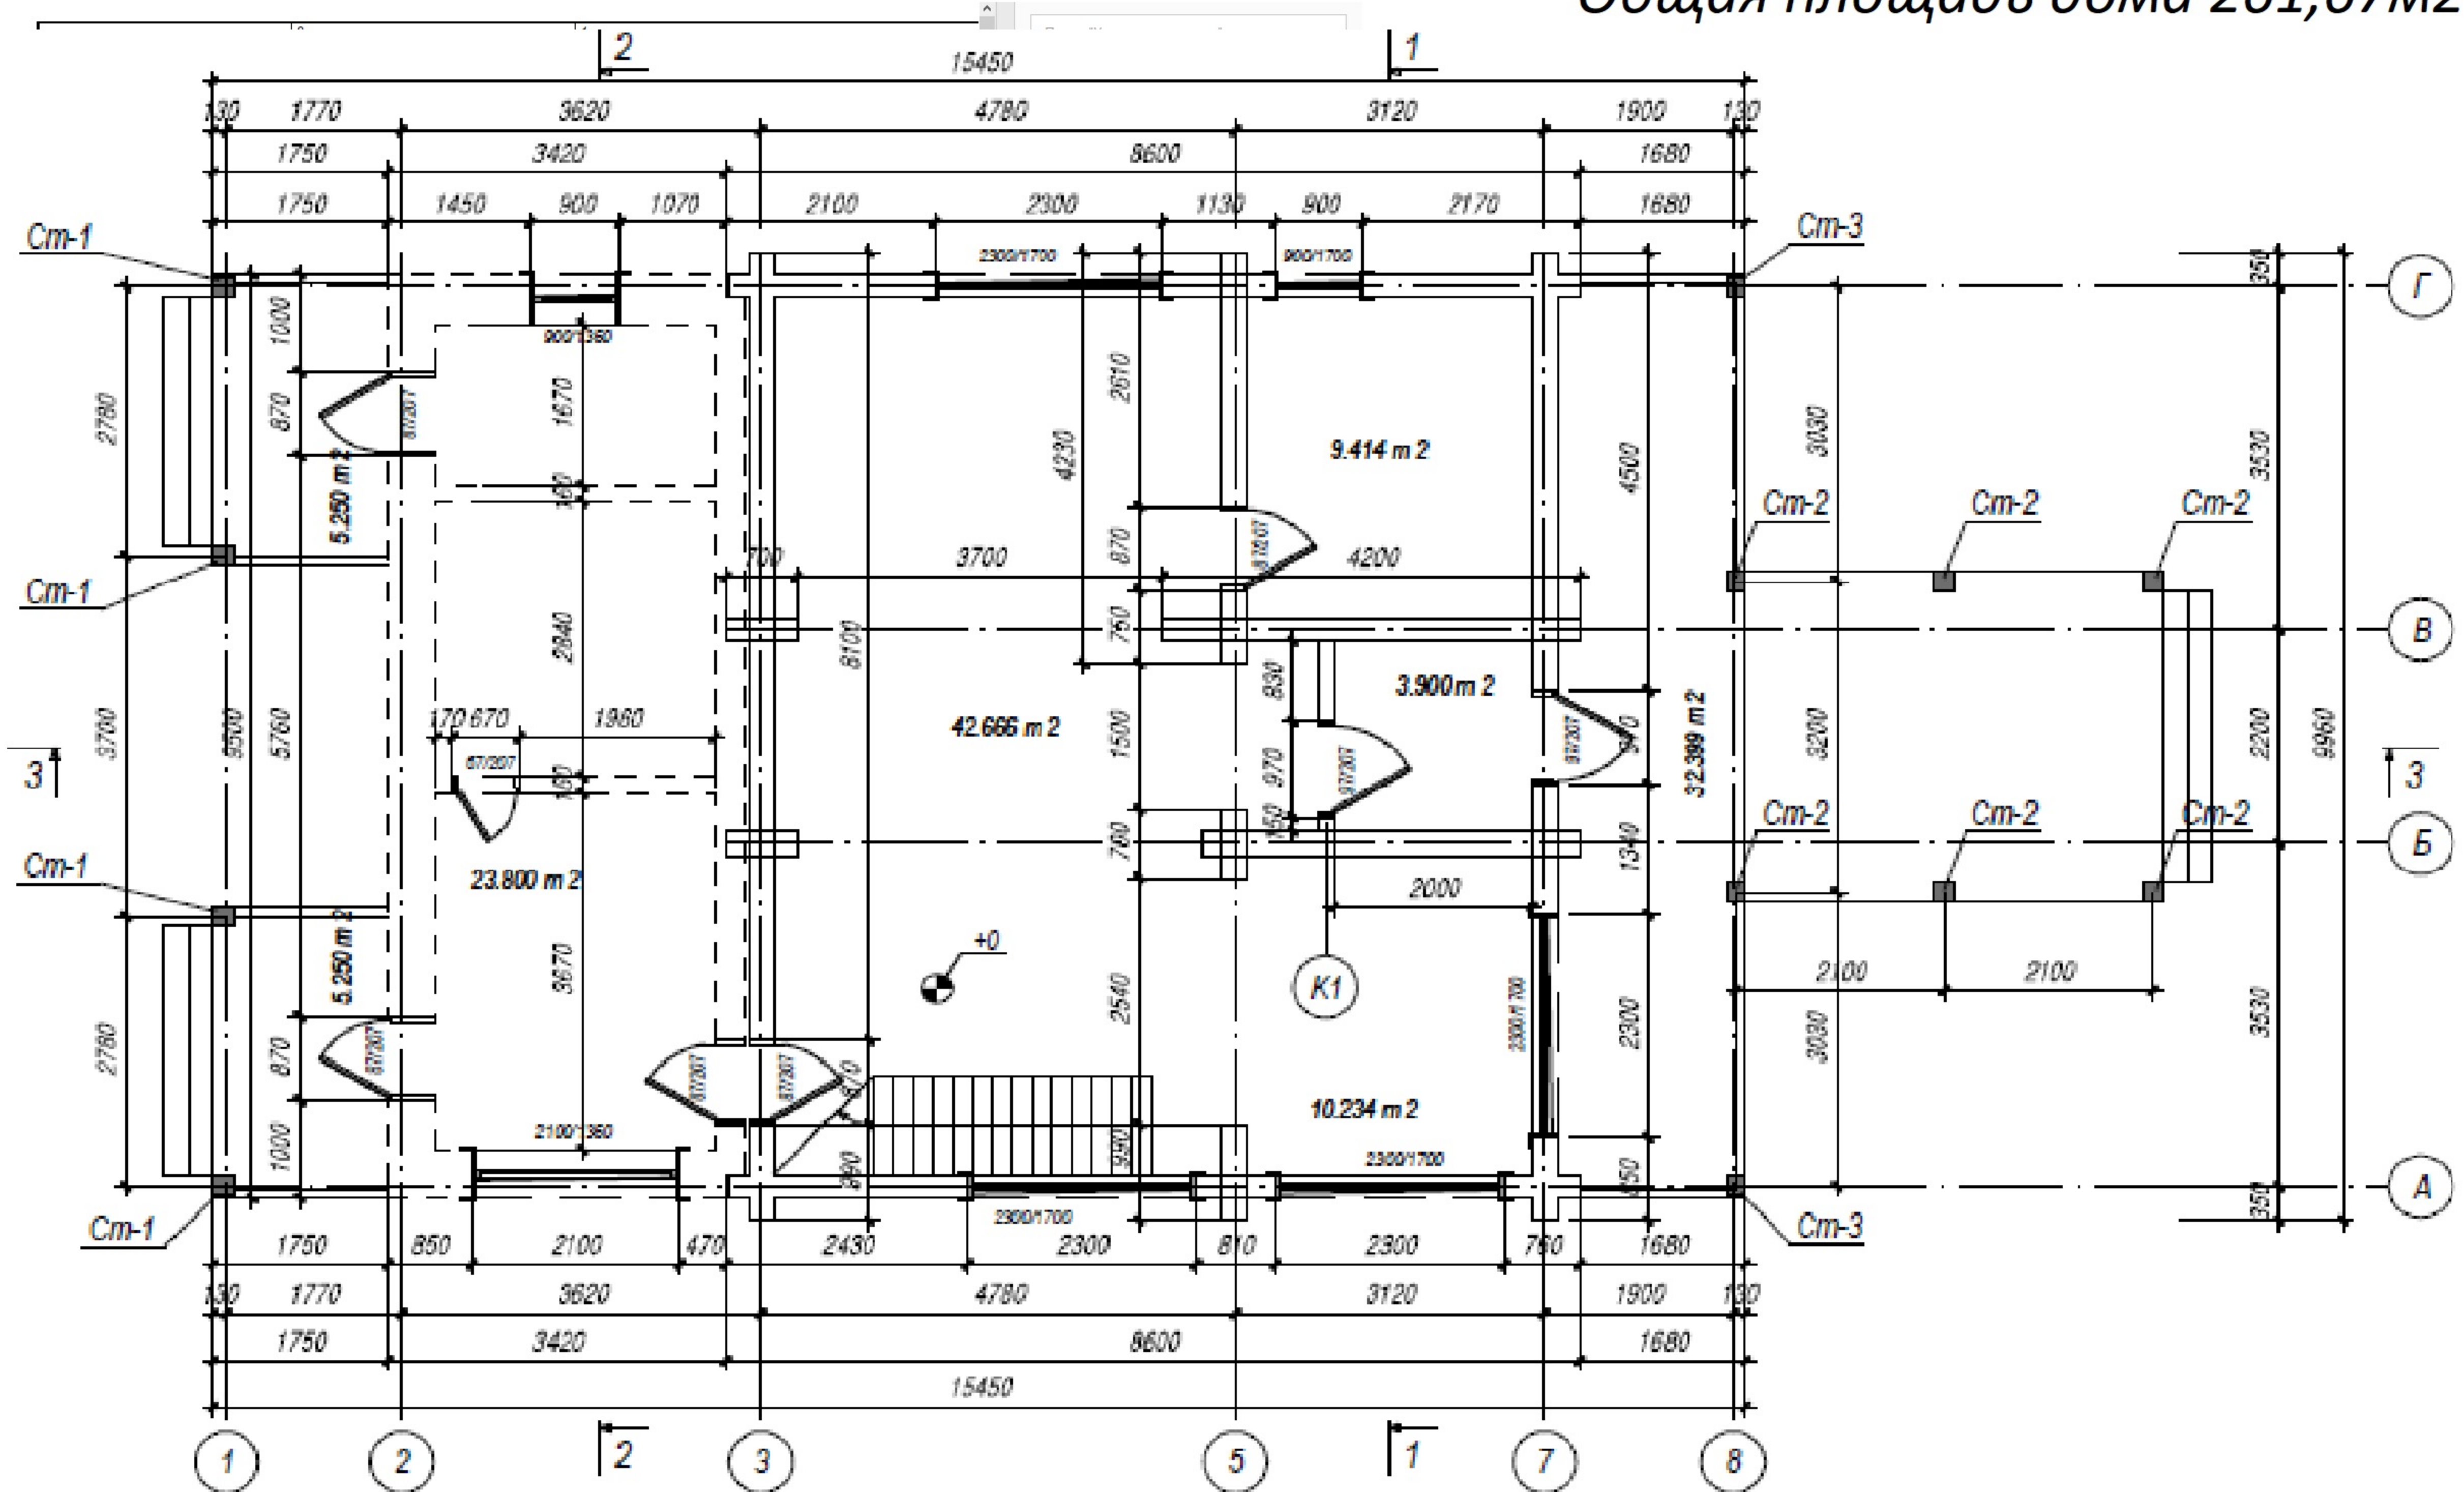

# План 1го этажа

Площадь 1го этажа 132,92м<sup>2</sup>  
Общая площадь дома 261,67м<sup>2</sup>

# План 2го этажа

Площадь 2го этажа 128,75м<sup>2</sup>