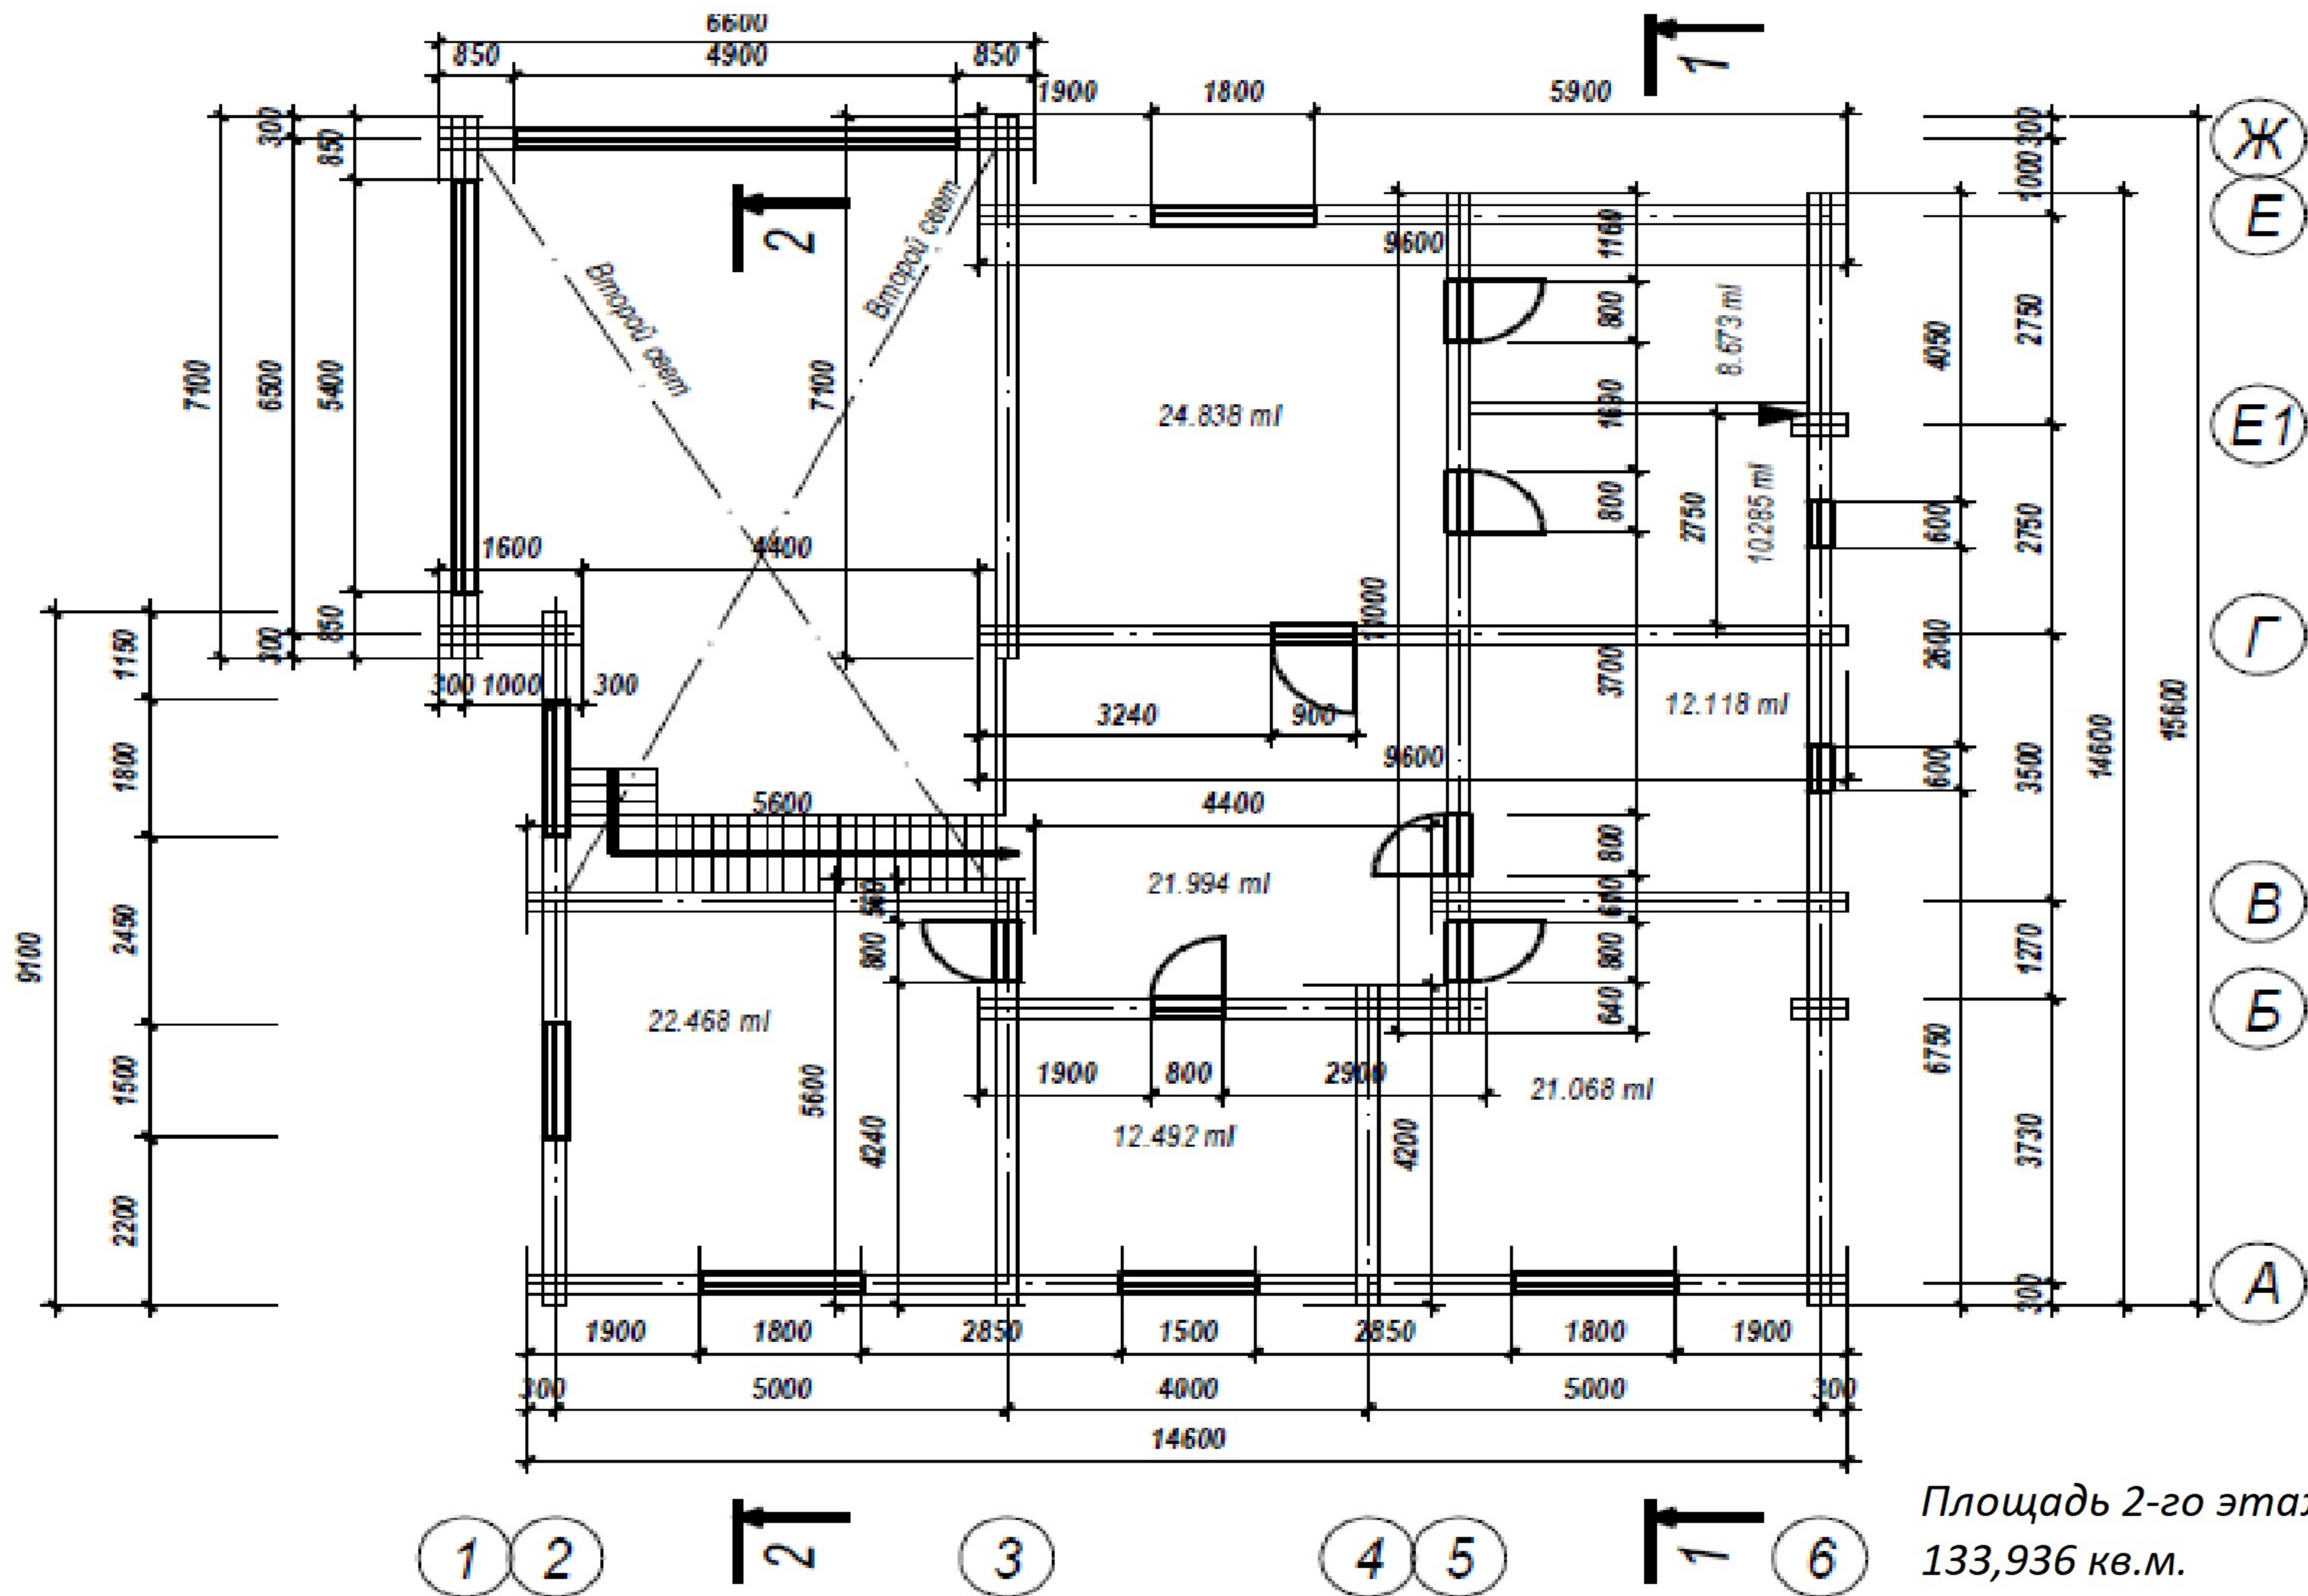

План 1го этажа

Площадь 1-го этажа 187,956 кв.м.
 Площадь 2-го этажа 133,936 кв.м.
 Площадь 2-го этажа 133,936 кв.м.
 Общая площадь 321,892 кв.м.

План 2го этажа

Площадь 2-го этажа
133,936 кв.м.