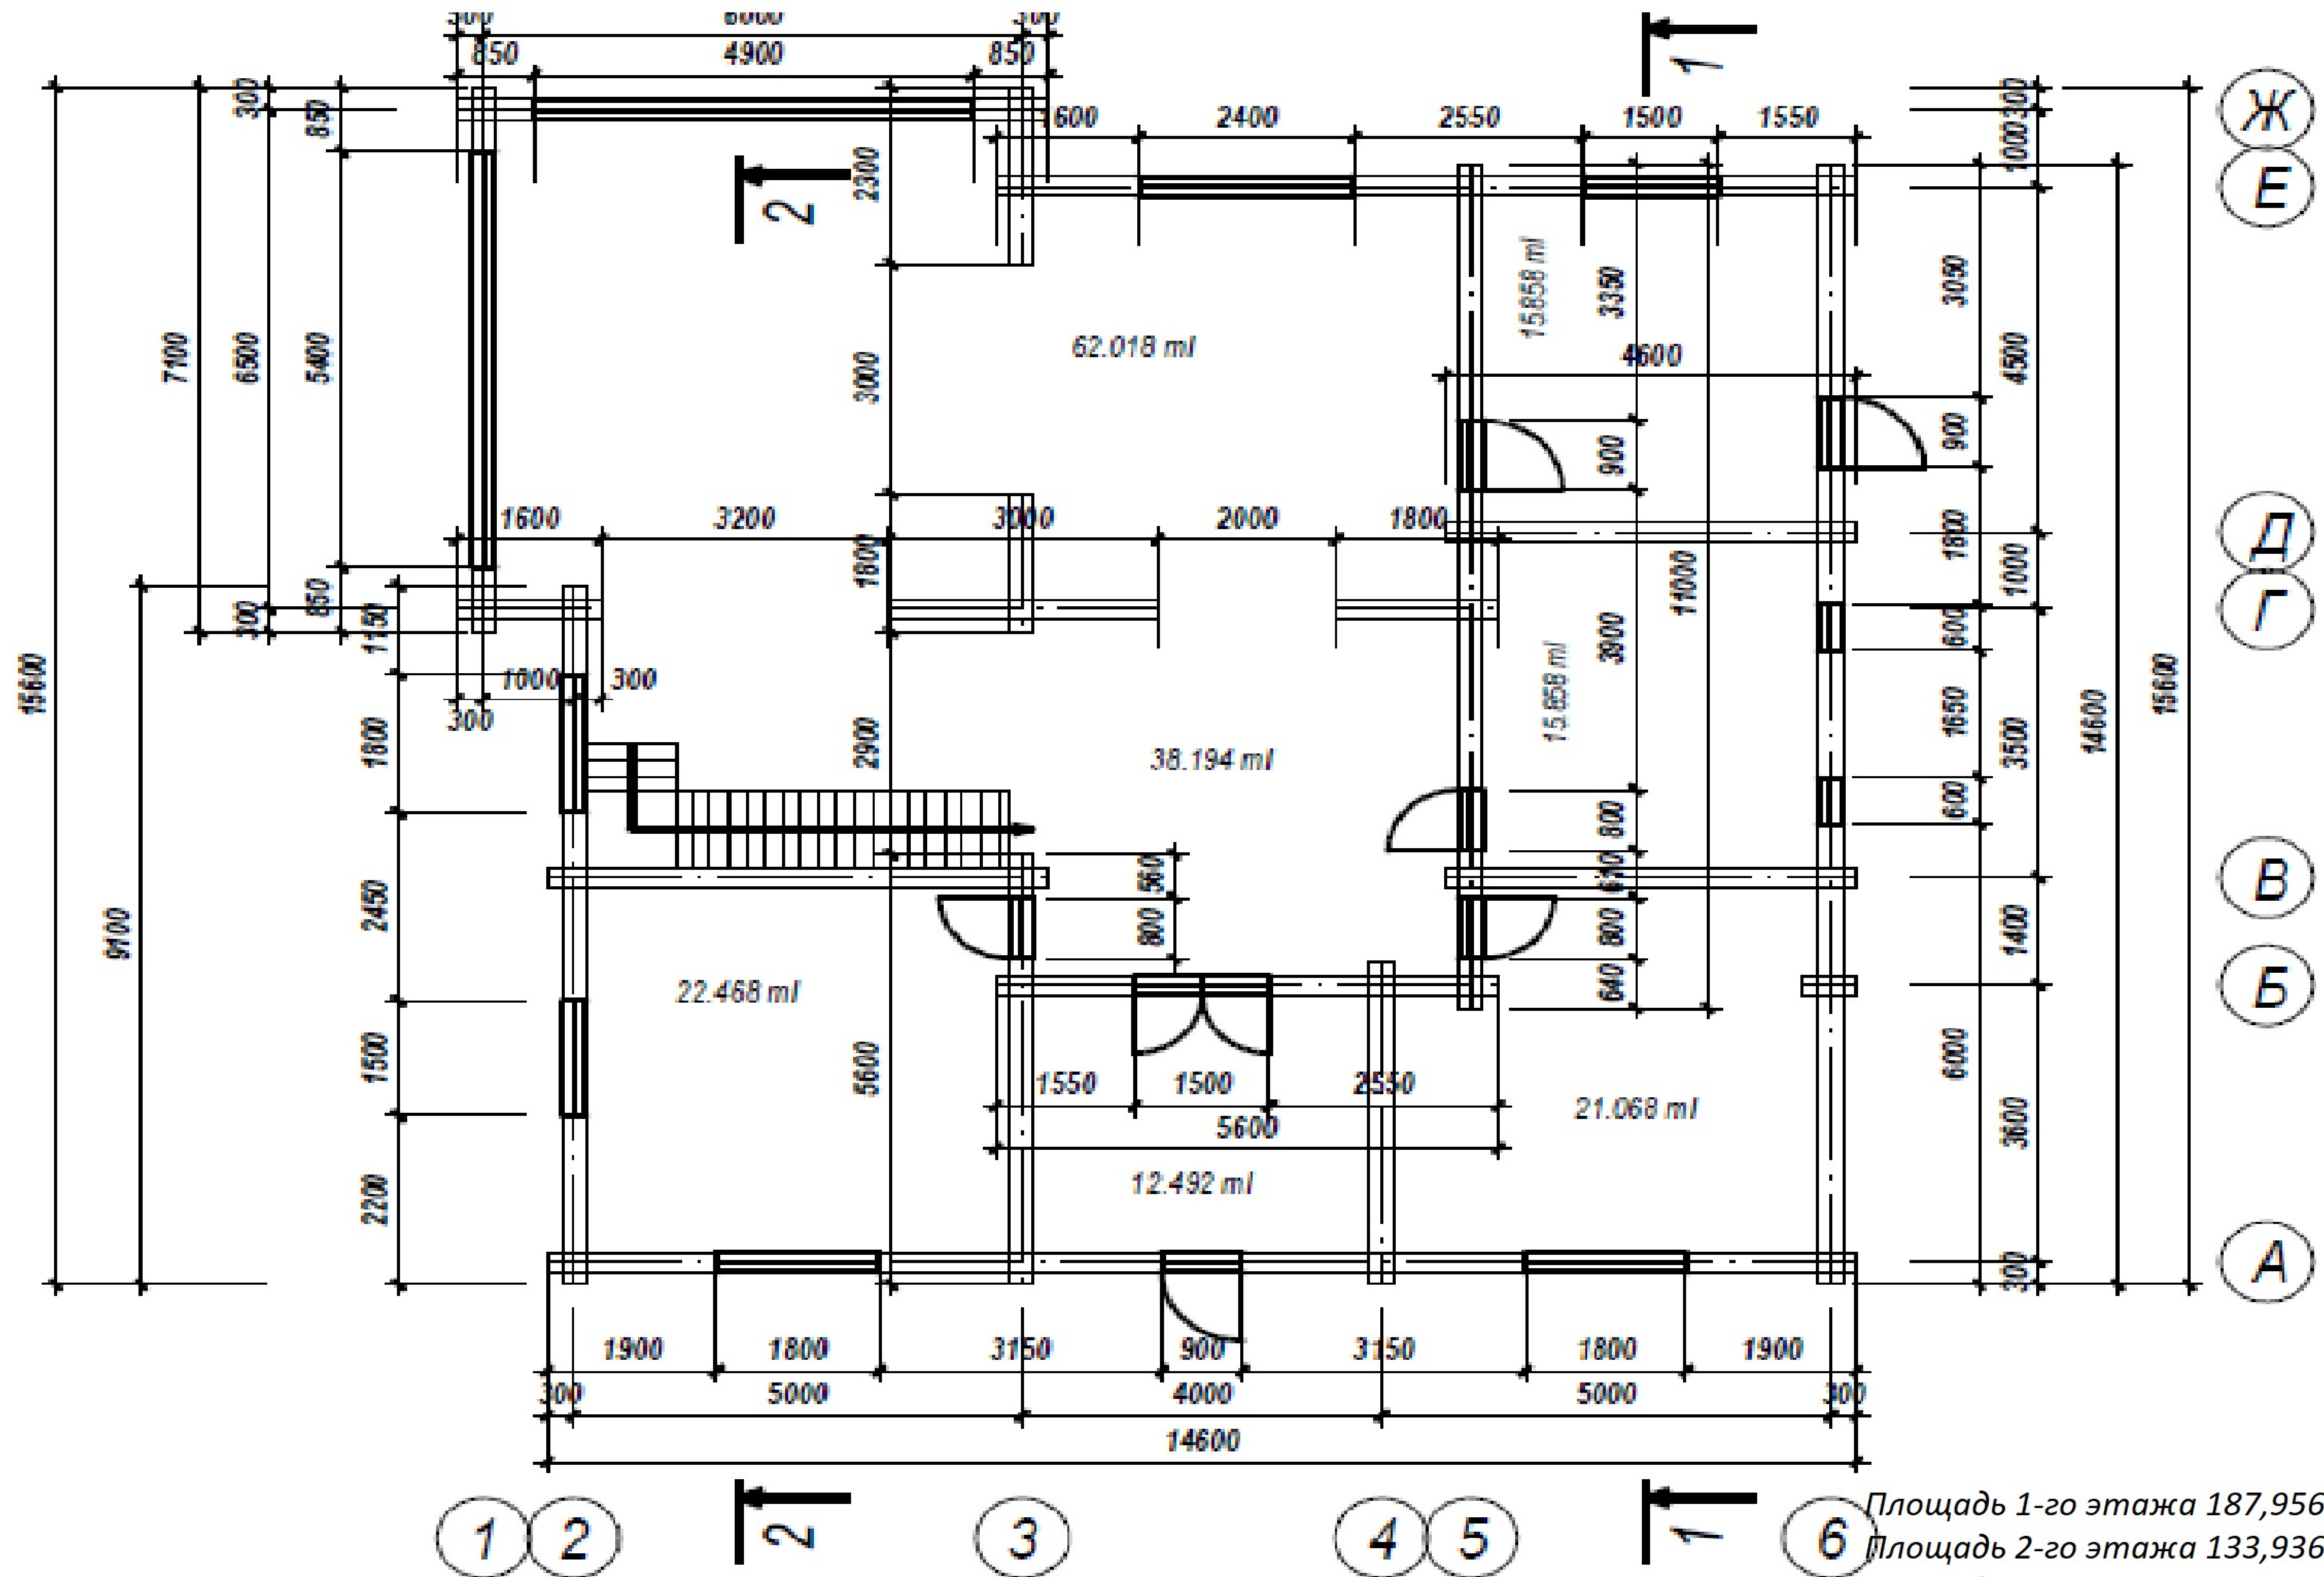

План 1го этажа

Площадь 1-го этажа 187,956 кв.м.
 Площадь 2-го этажа 133,936 кв.м.
 Площадь 2-го этажа 133,936 кв.м.
 Общая площадь 321,892 кв.м.

План 2го этажа

Площадь 2-го этажа
133,936 кв.м.