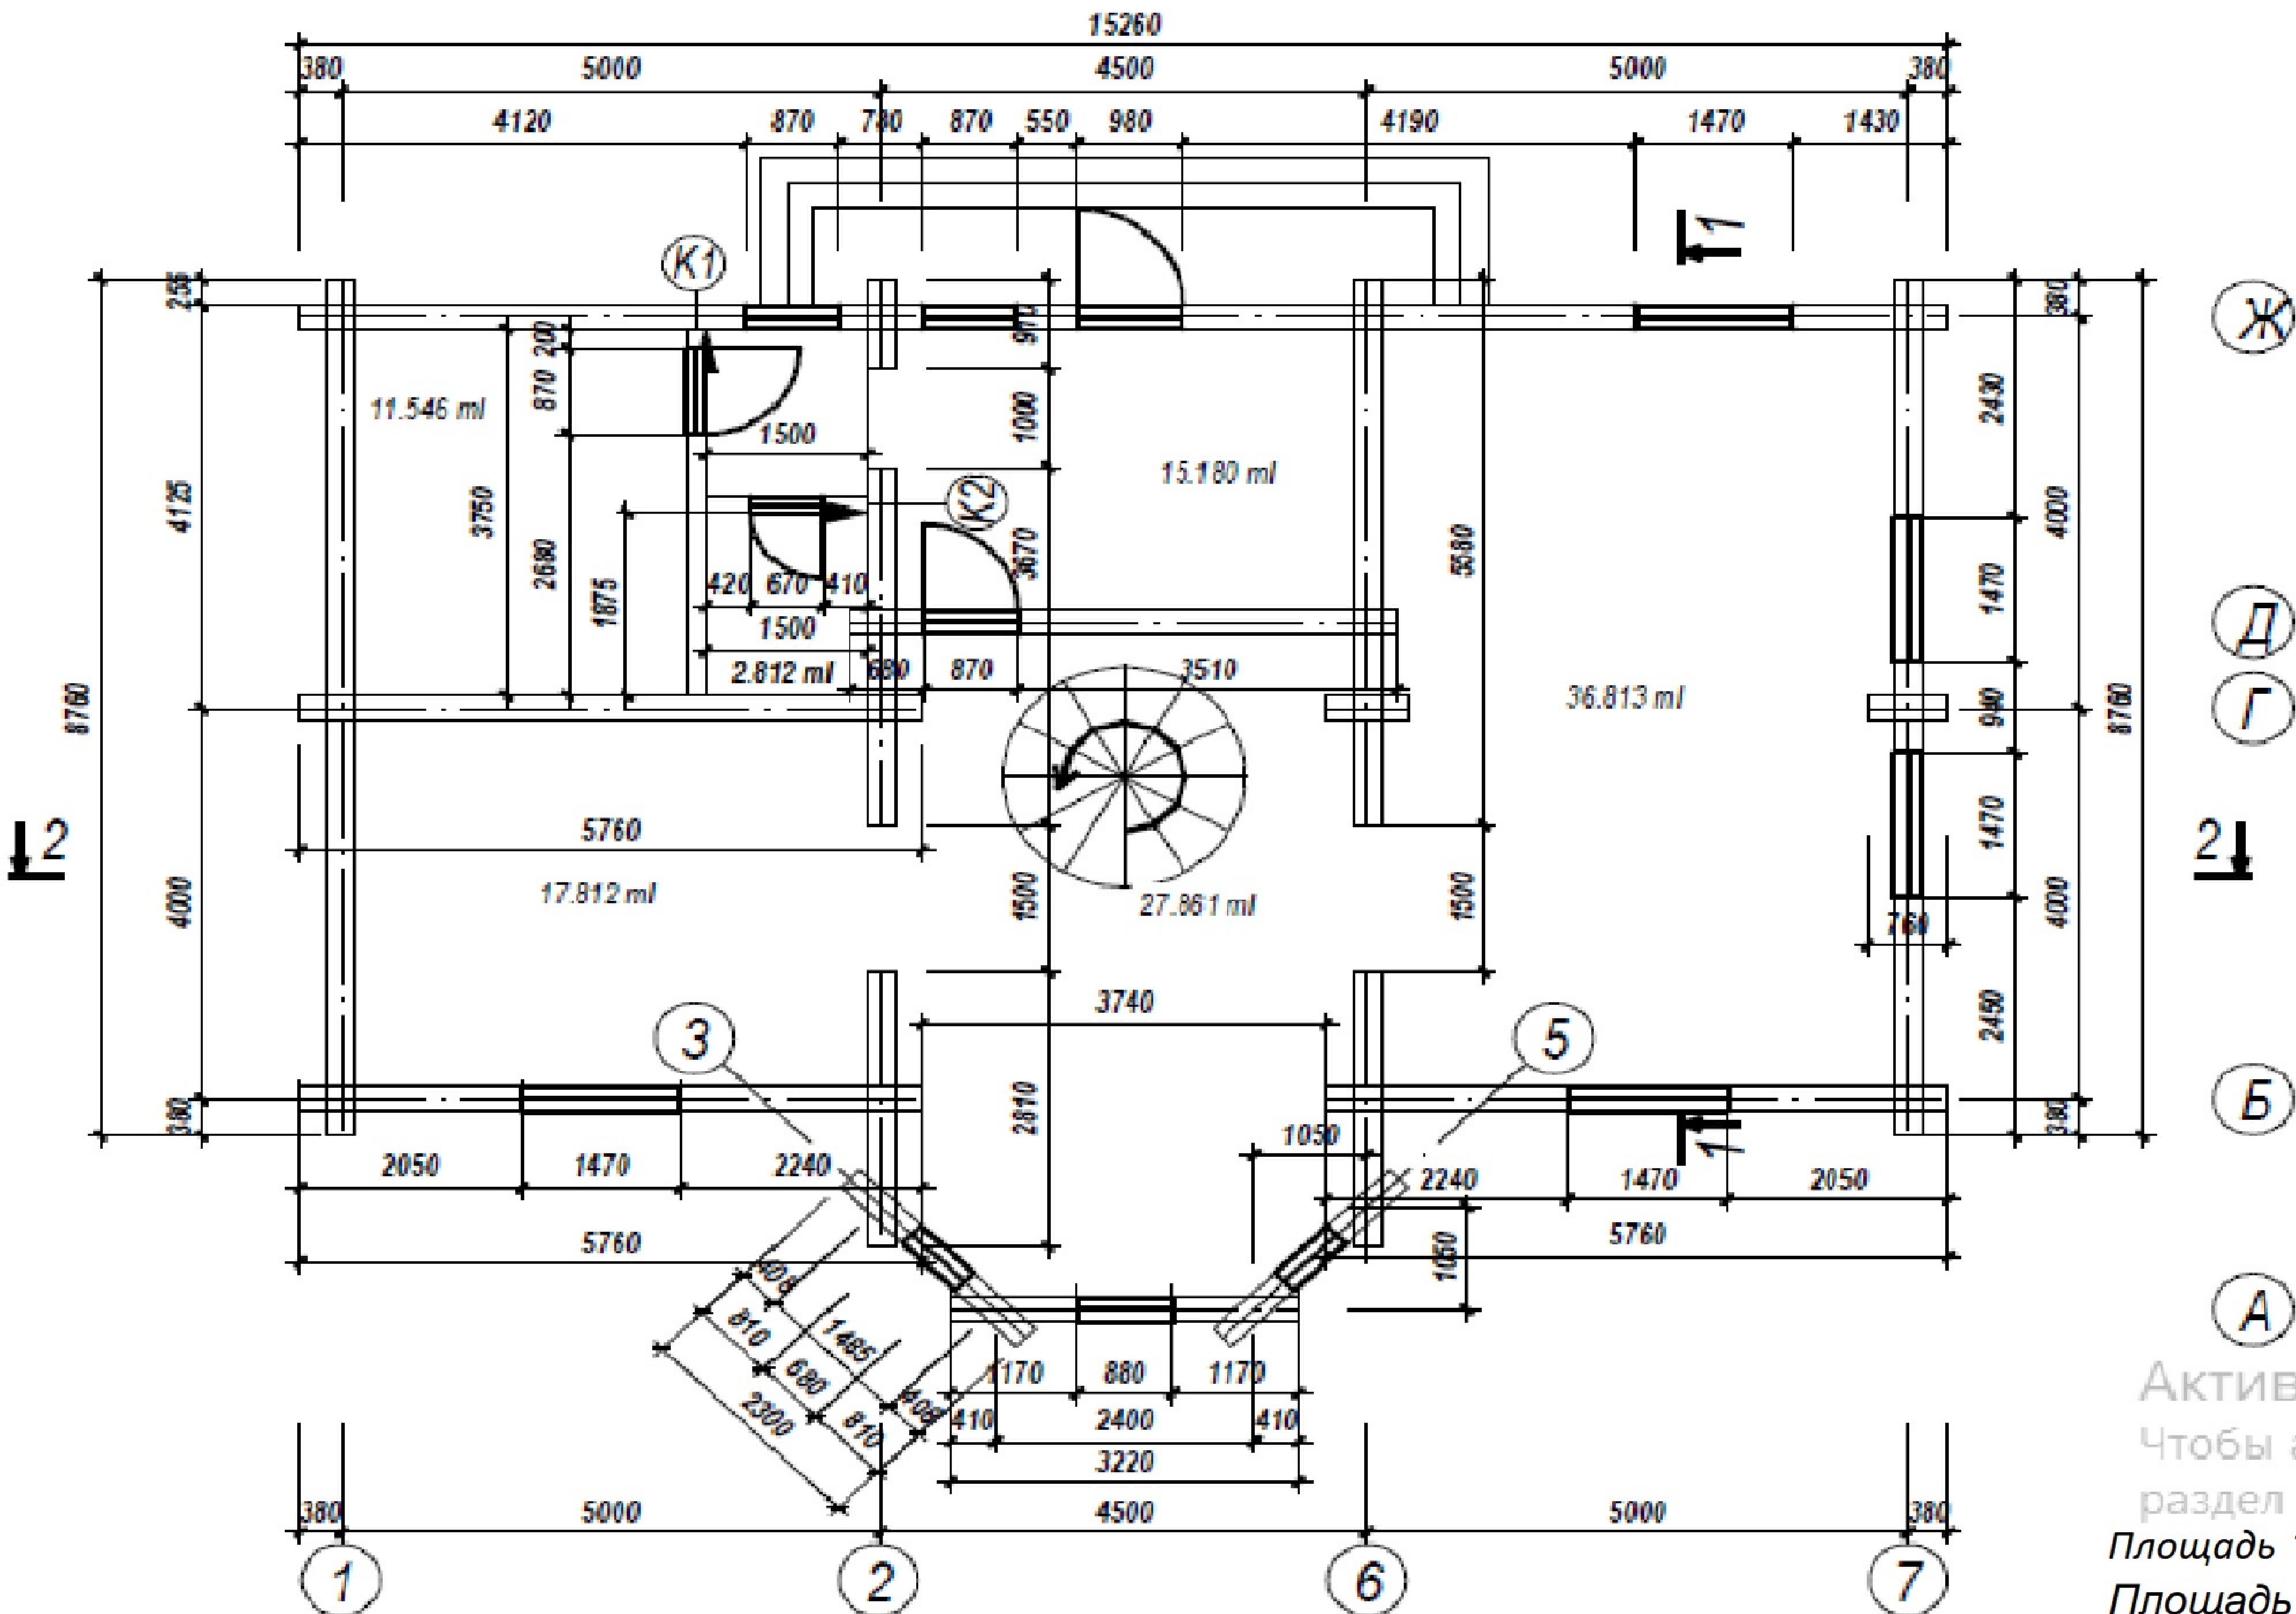

# План 1го этажа

Активации:  
 Чтобы активировать  
 раздел "Пара"  
 Площадь 1-го этажа 112,024 кв.м.  
 Площадь 2-го этажа 109,694 кв.м.  
 Общая площадь 221,718 кв.м.

Активация V  
 Чтобы активиро  
 раздел "Параме

План 2го этажа. Площадь 109,694 кв.м.