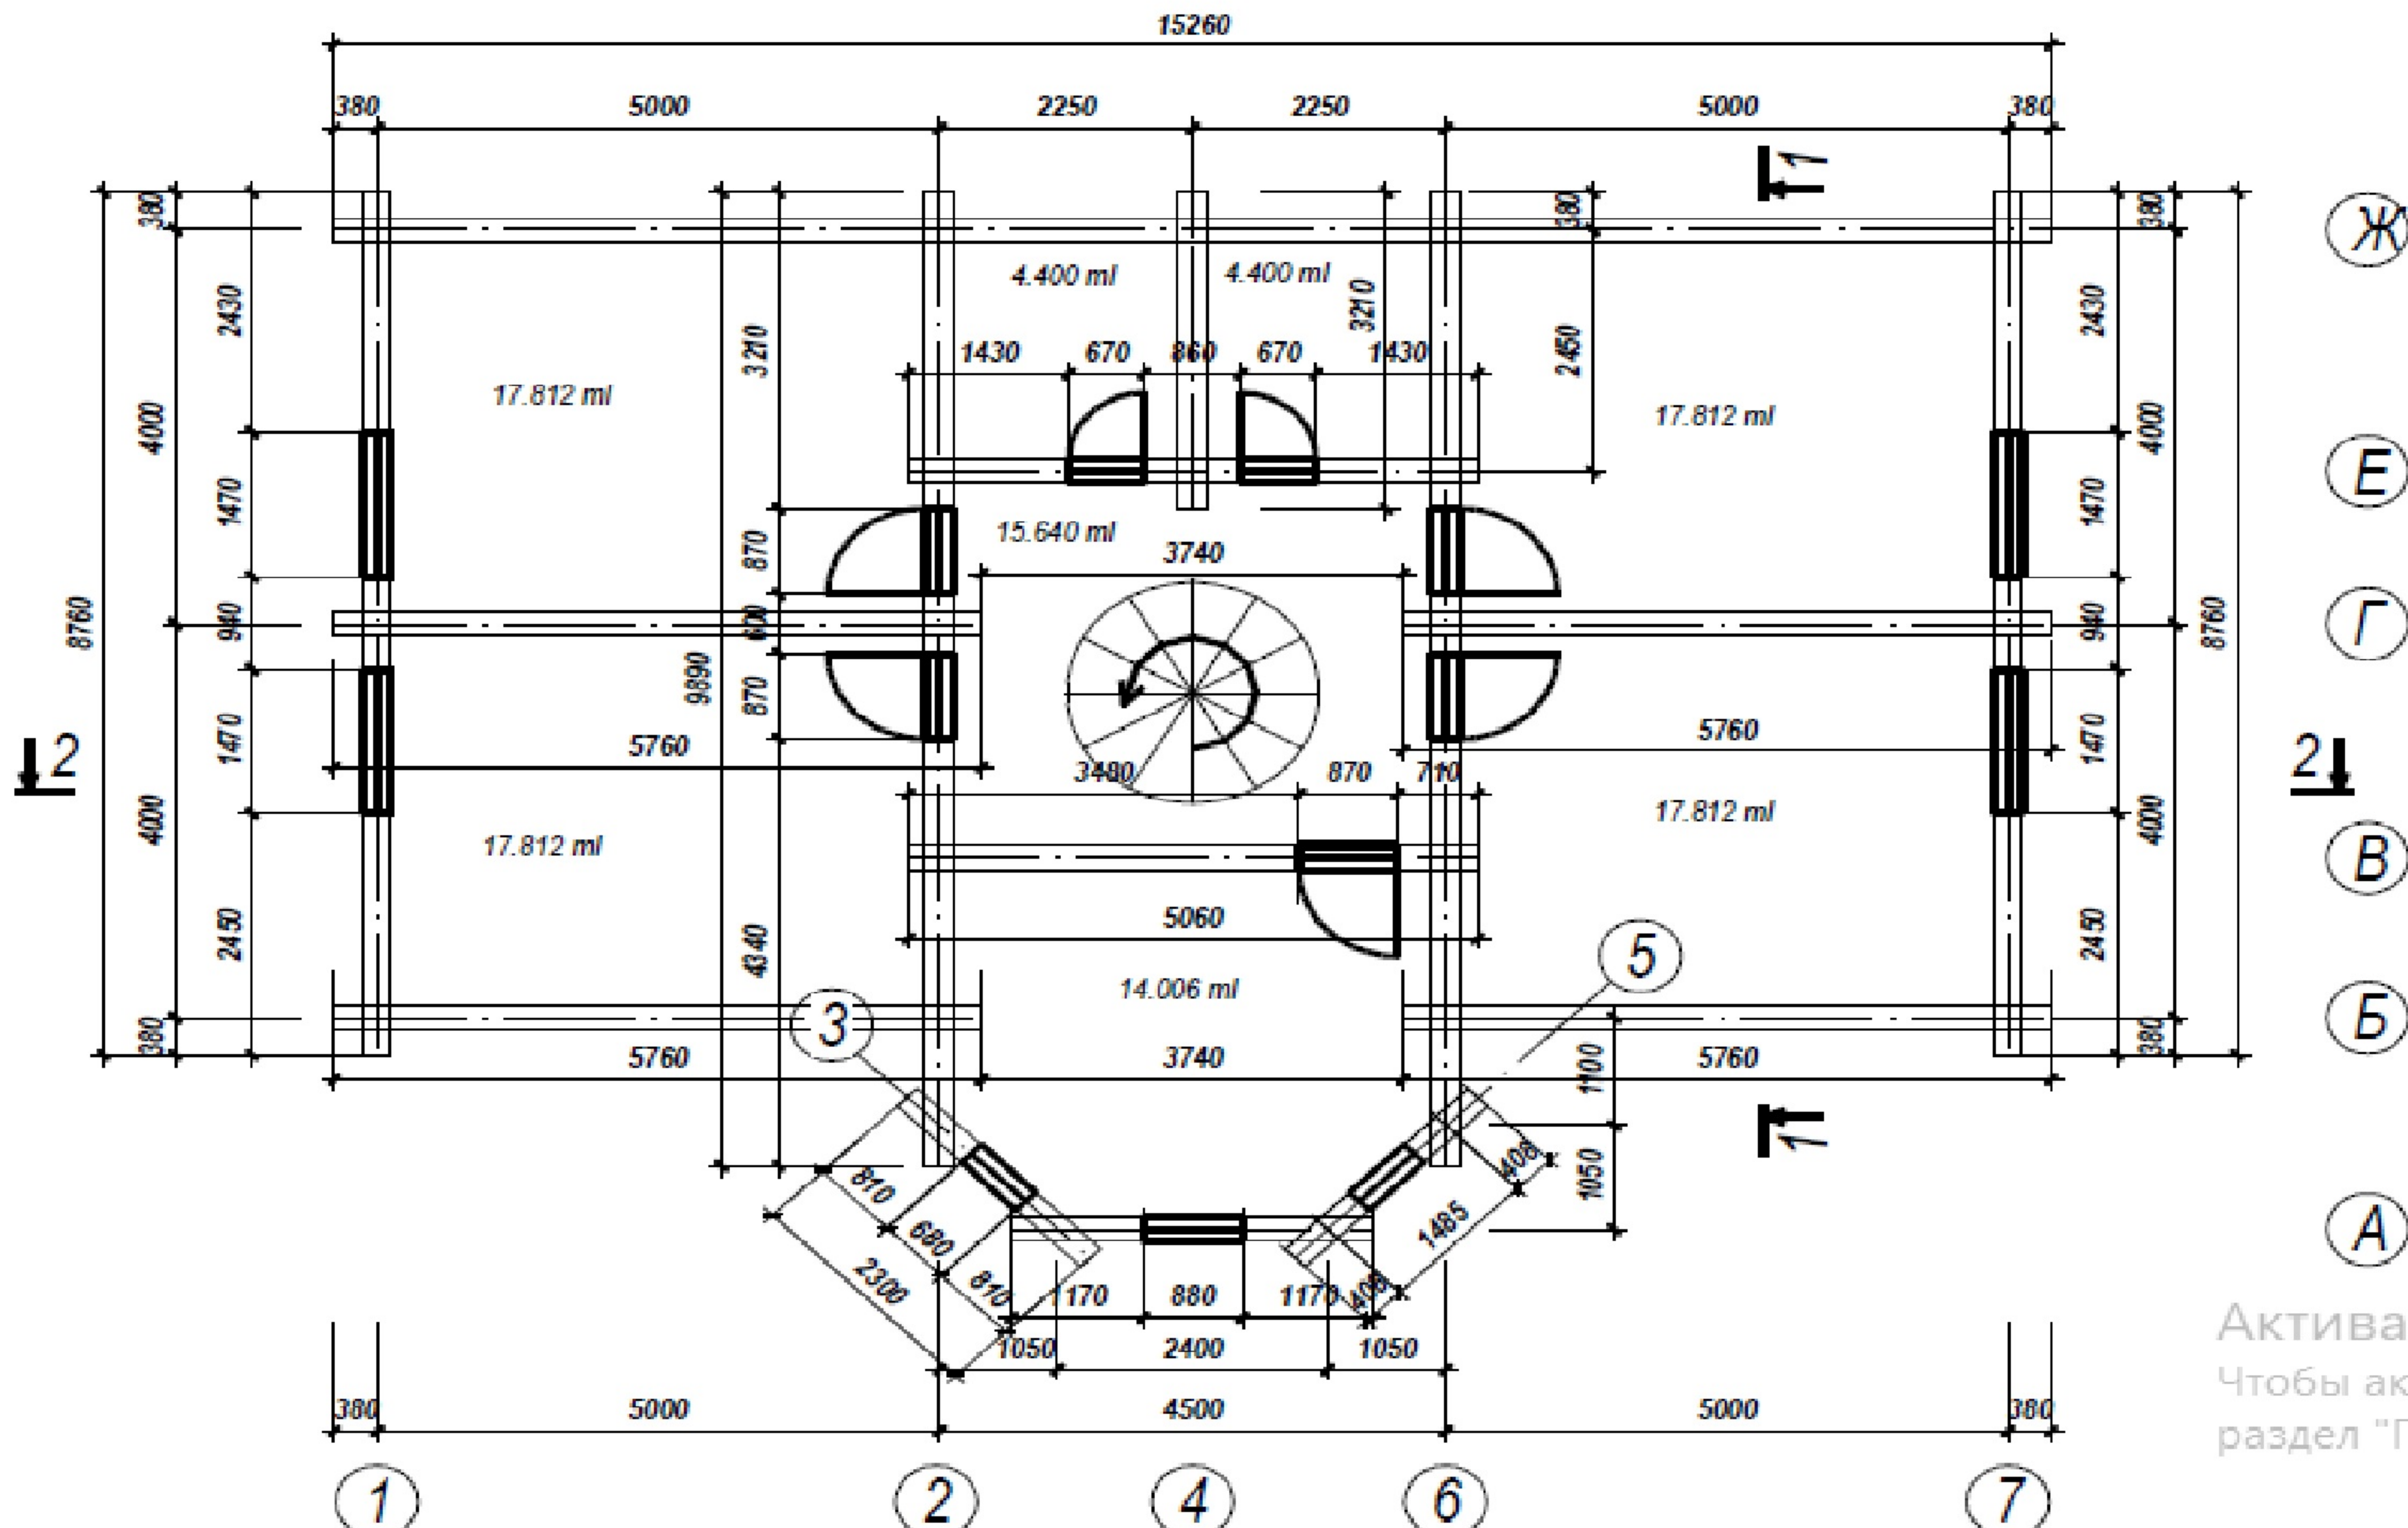

# План 1го этажа

Активации:  
 Чтобы активировать  
 раздел "Пара"  
 Площадь 1-го этажа 112,024 кв.м.  
 Площадь 2-го этажа 109,694 кв.м.  
 Общая площадь 221,718 кв.м.

Активация V  
 Чтобы активиро  
 раздел "Параме

План 2го этажа. Площадь 109,694 кв.м.