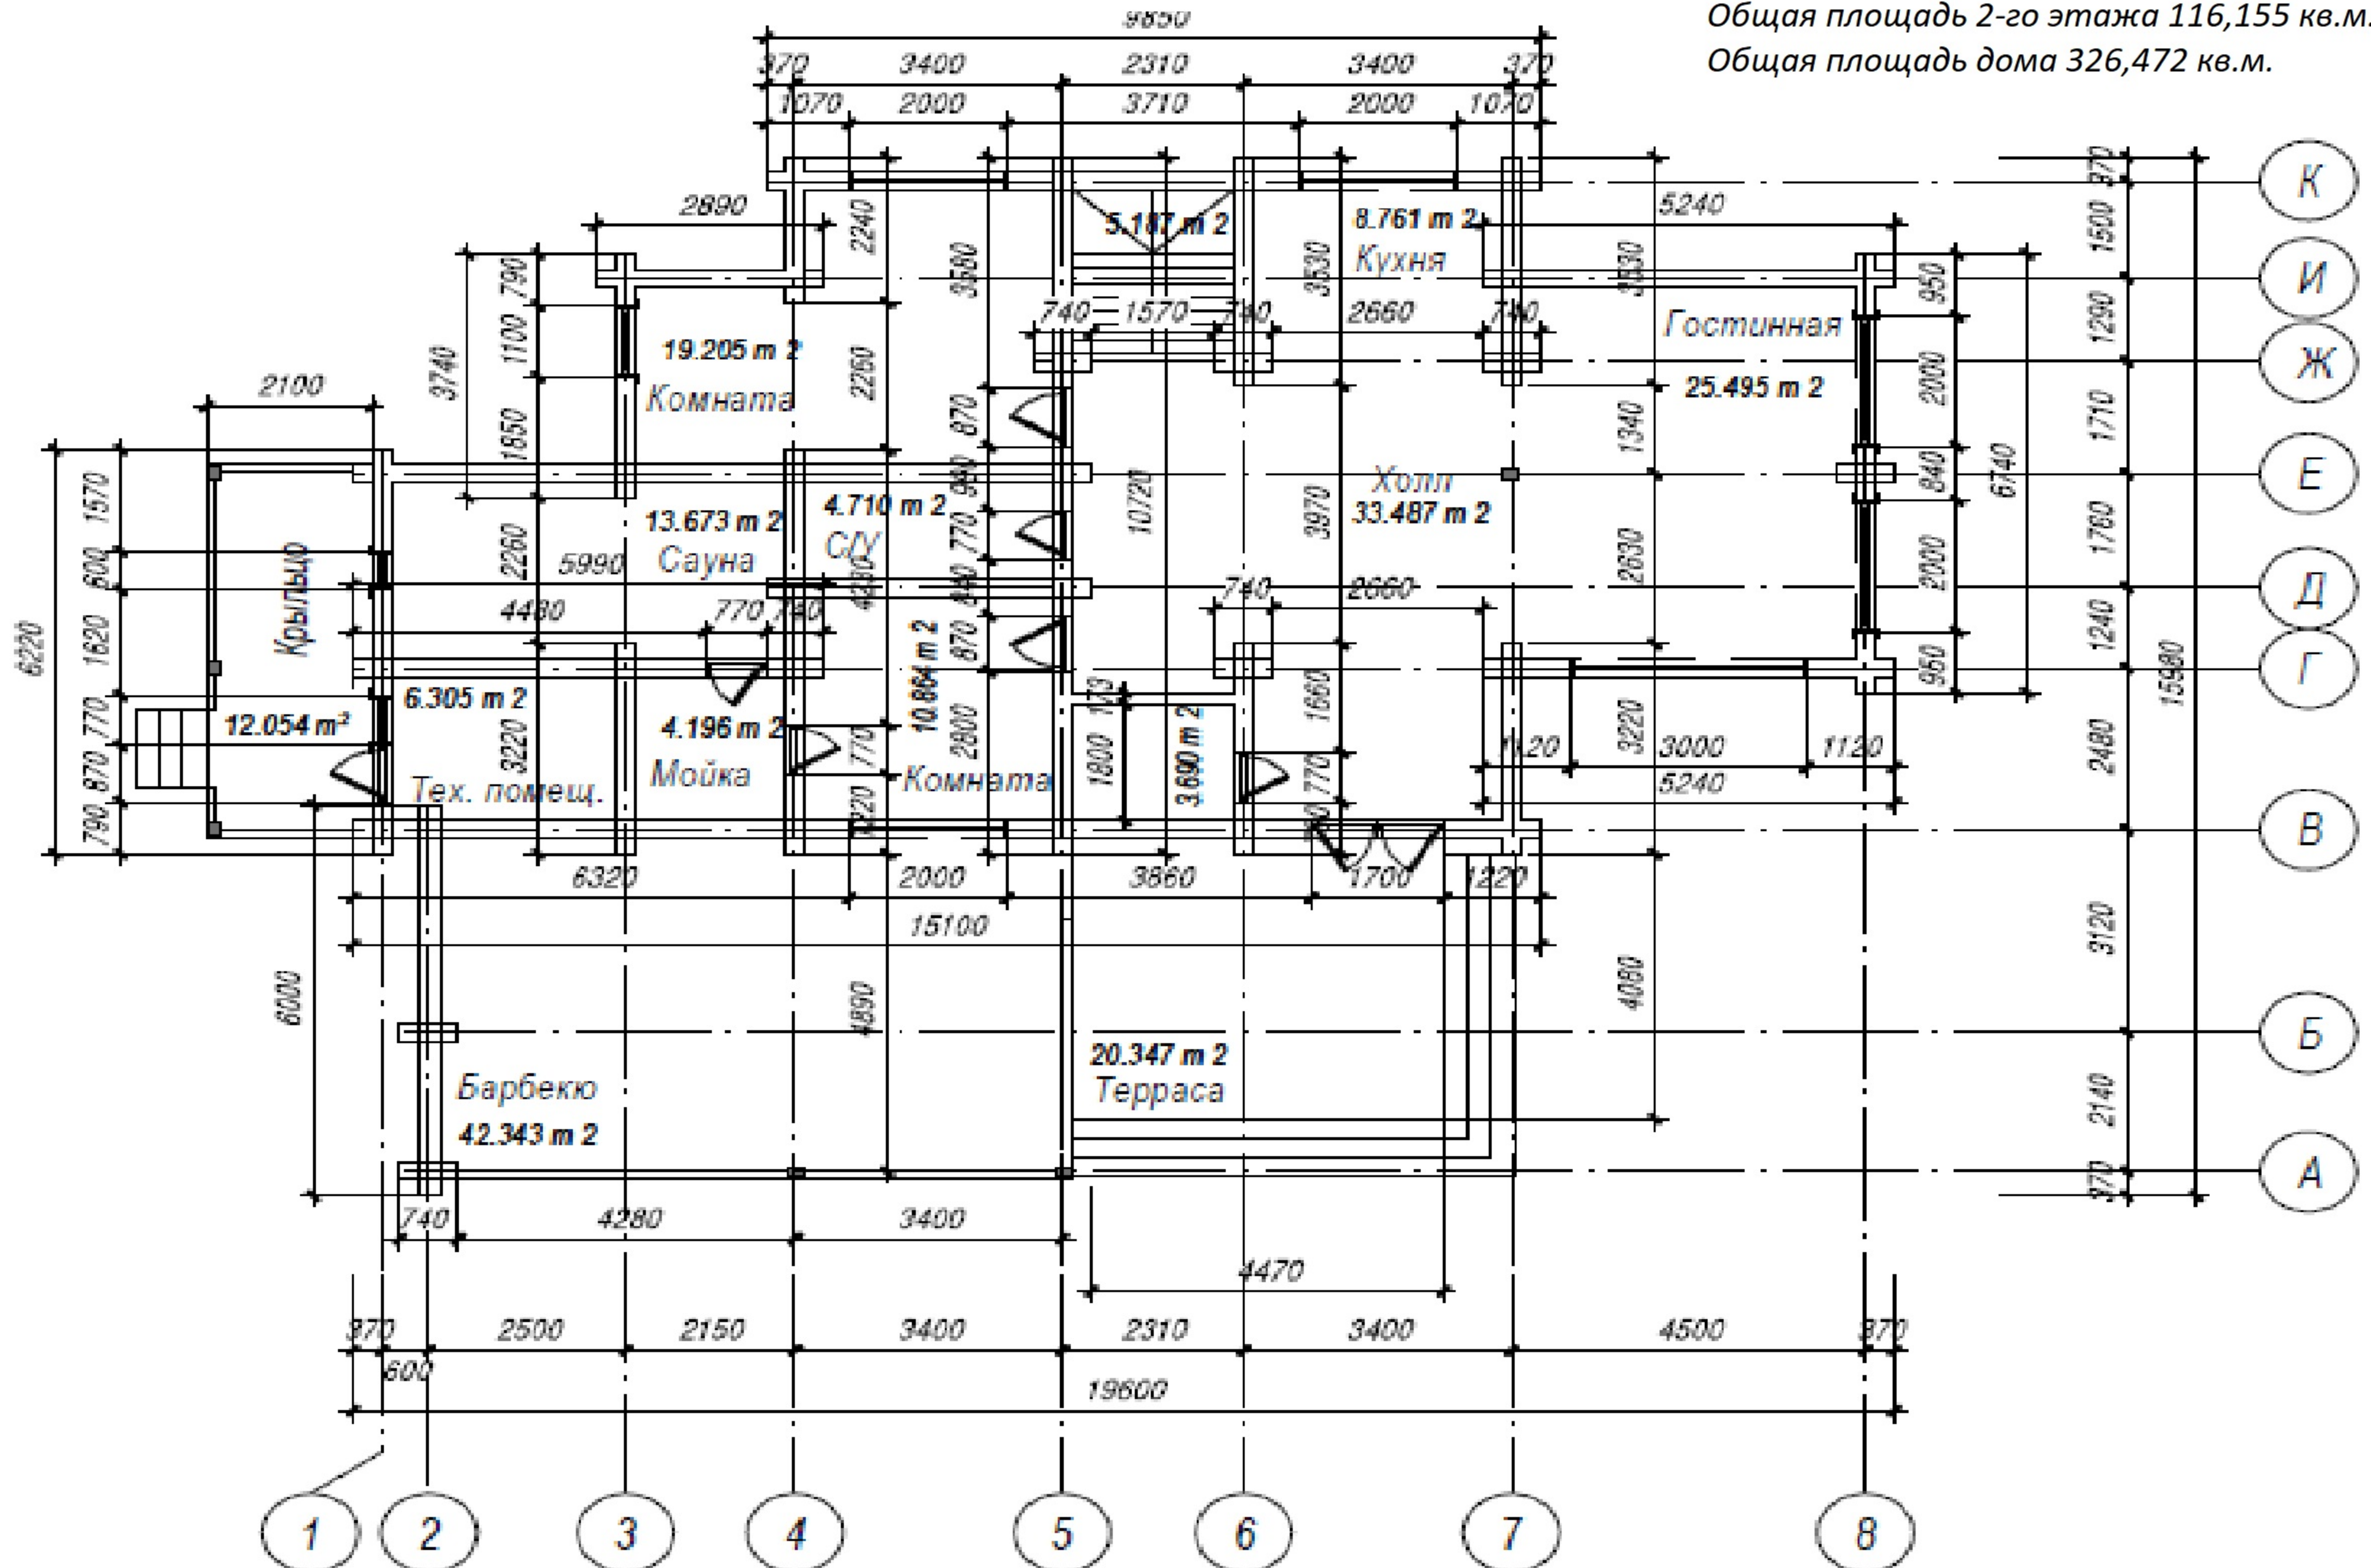

План 1го этажа

Общая площадь 1-го этажа 210,317 кв.м.

Общая площадь 2-го этажа 116,155 кв.м.

Общая площадь дома 326,472 кв.м.

План 2го этажа

Общая площадь 2-го этажа 116,155 кв.м.