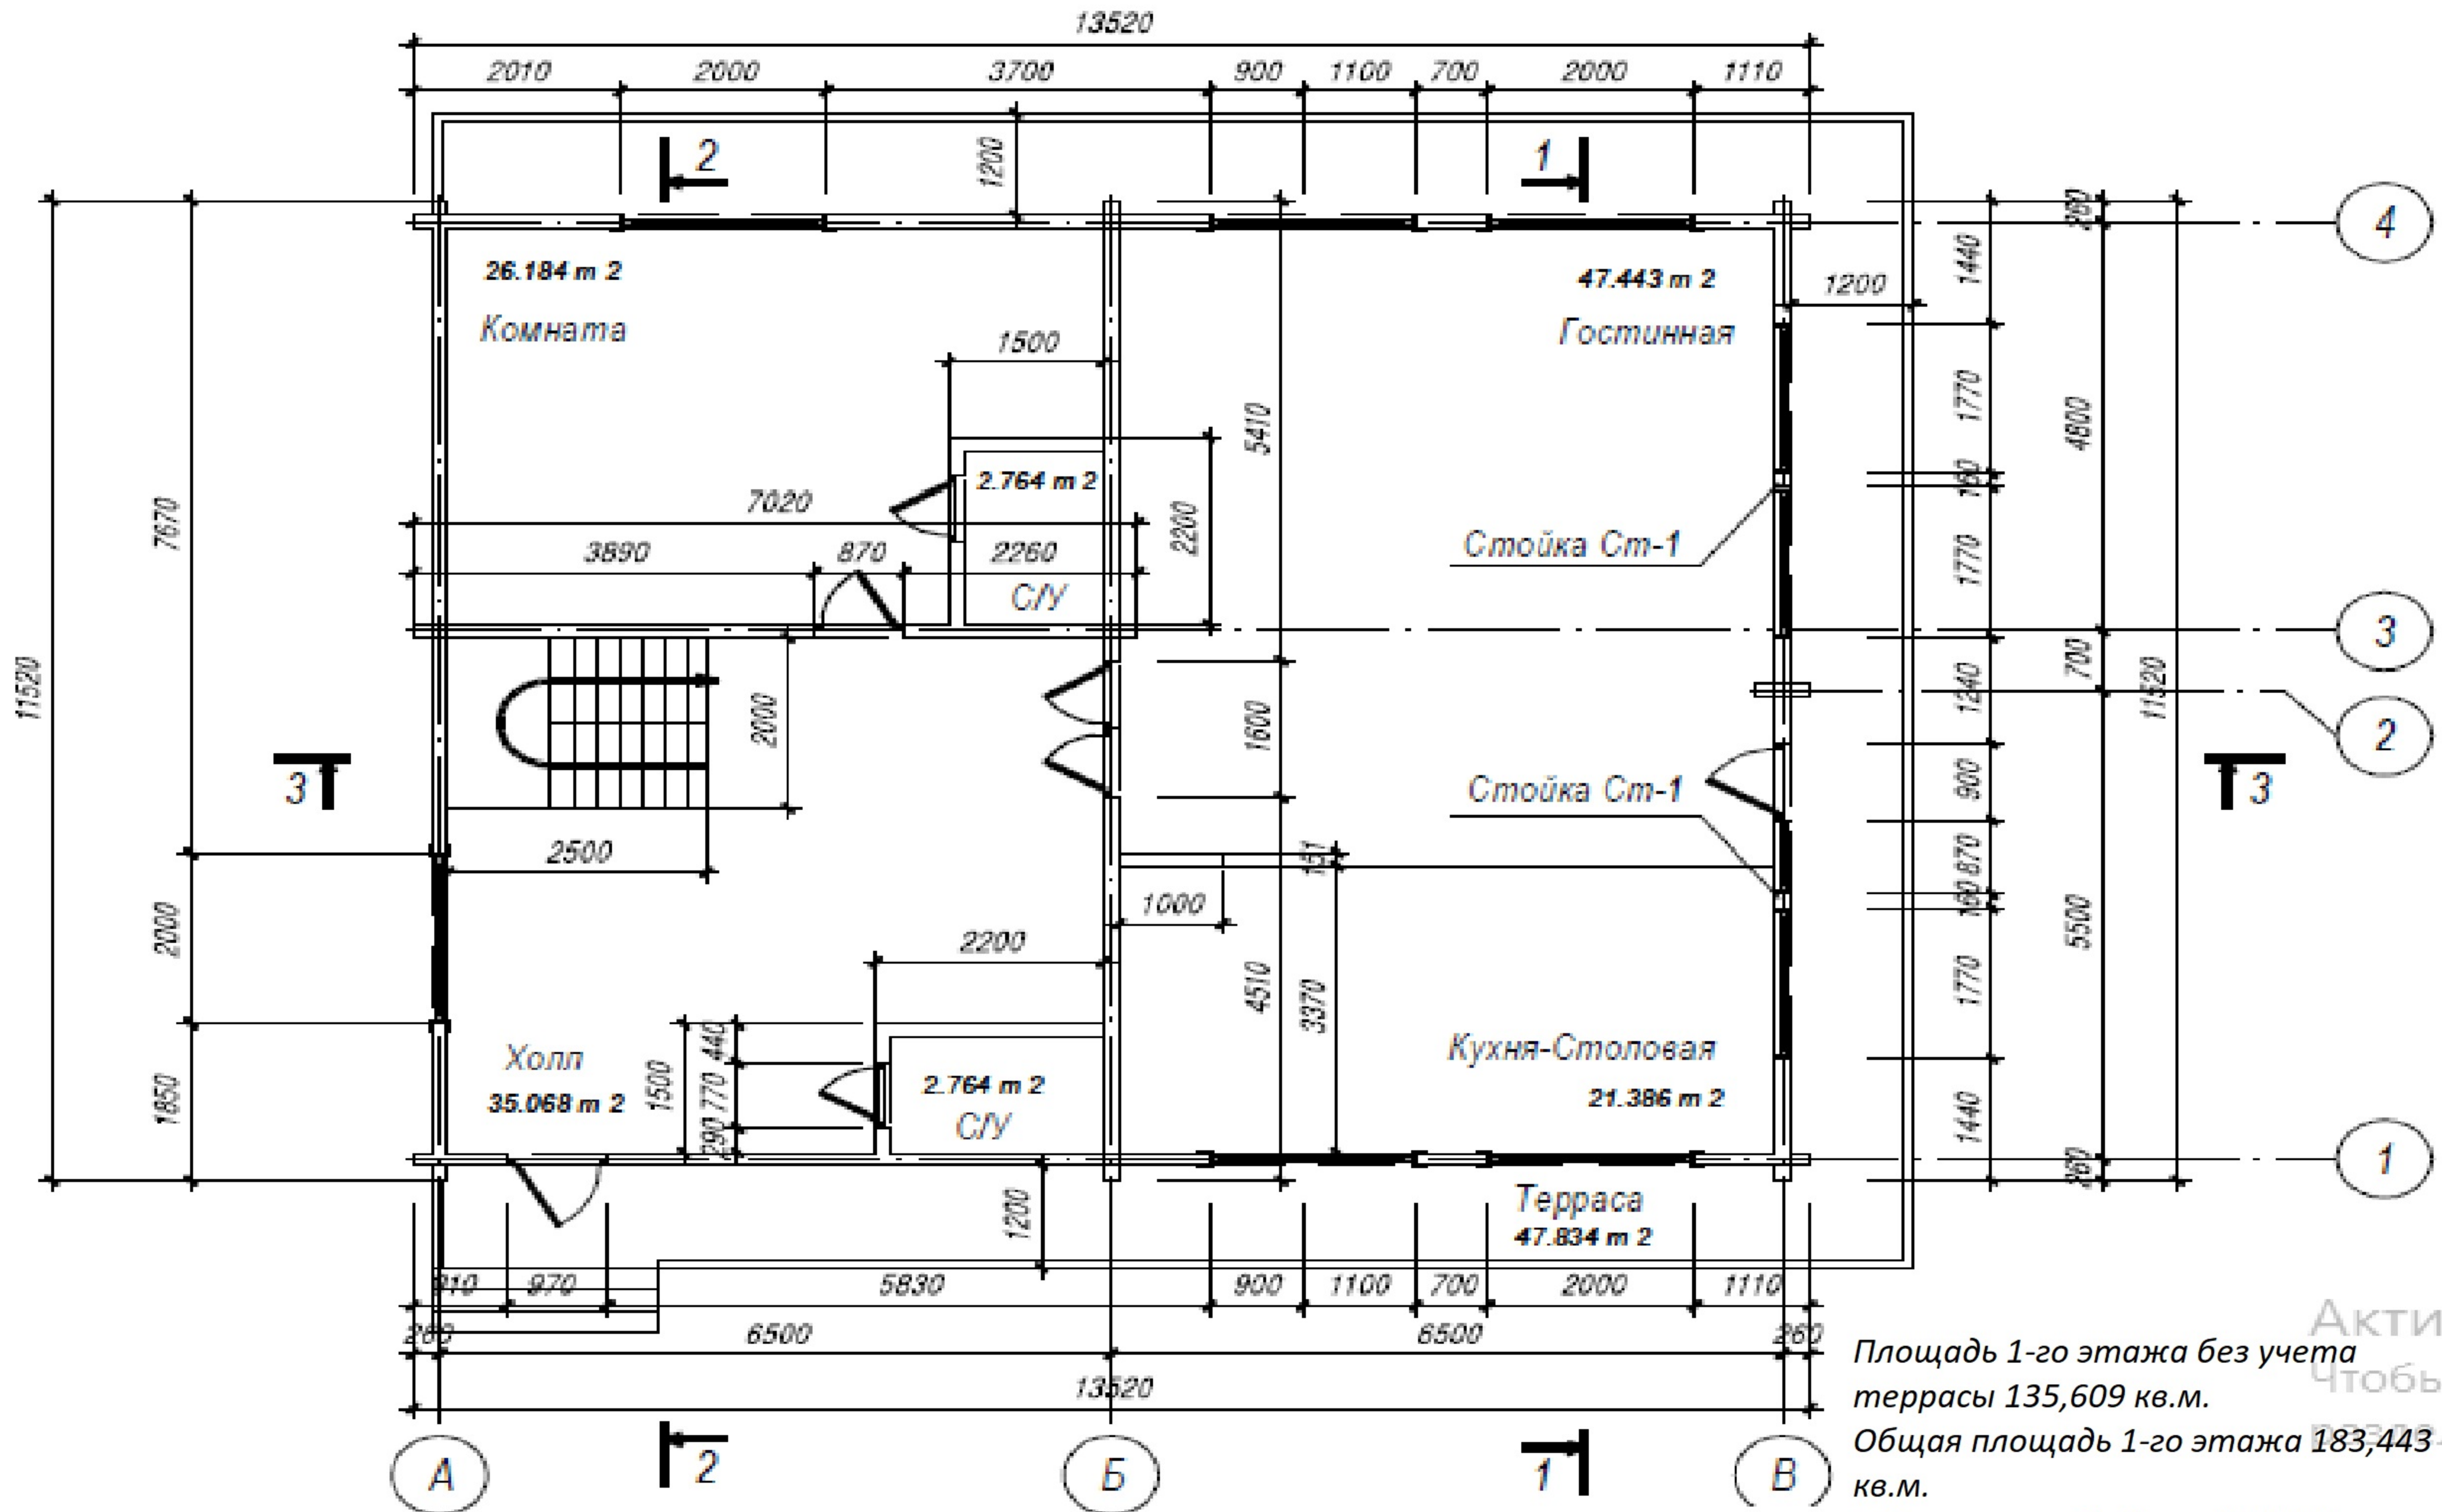

План 1го этажа

Актив
Чтобы
раздел

Площадь 1-го этажа без учета
террасы 135,609 кв.м.
Общая площадь 1-го этажа 183,443
кв.м.
Общая площадь дома 337,759 кв.м.