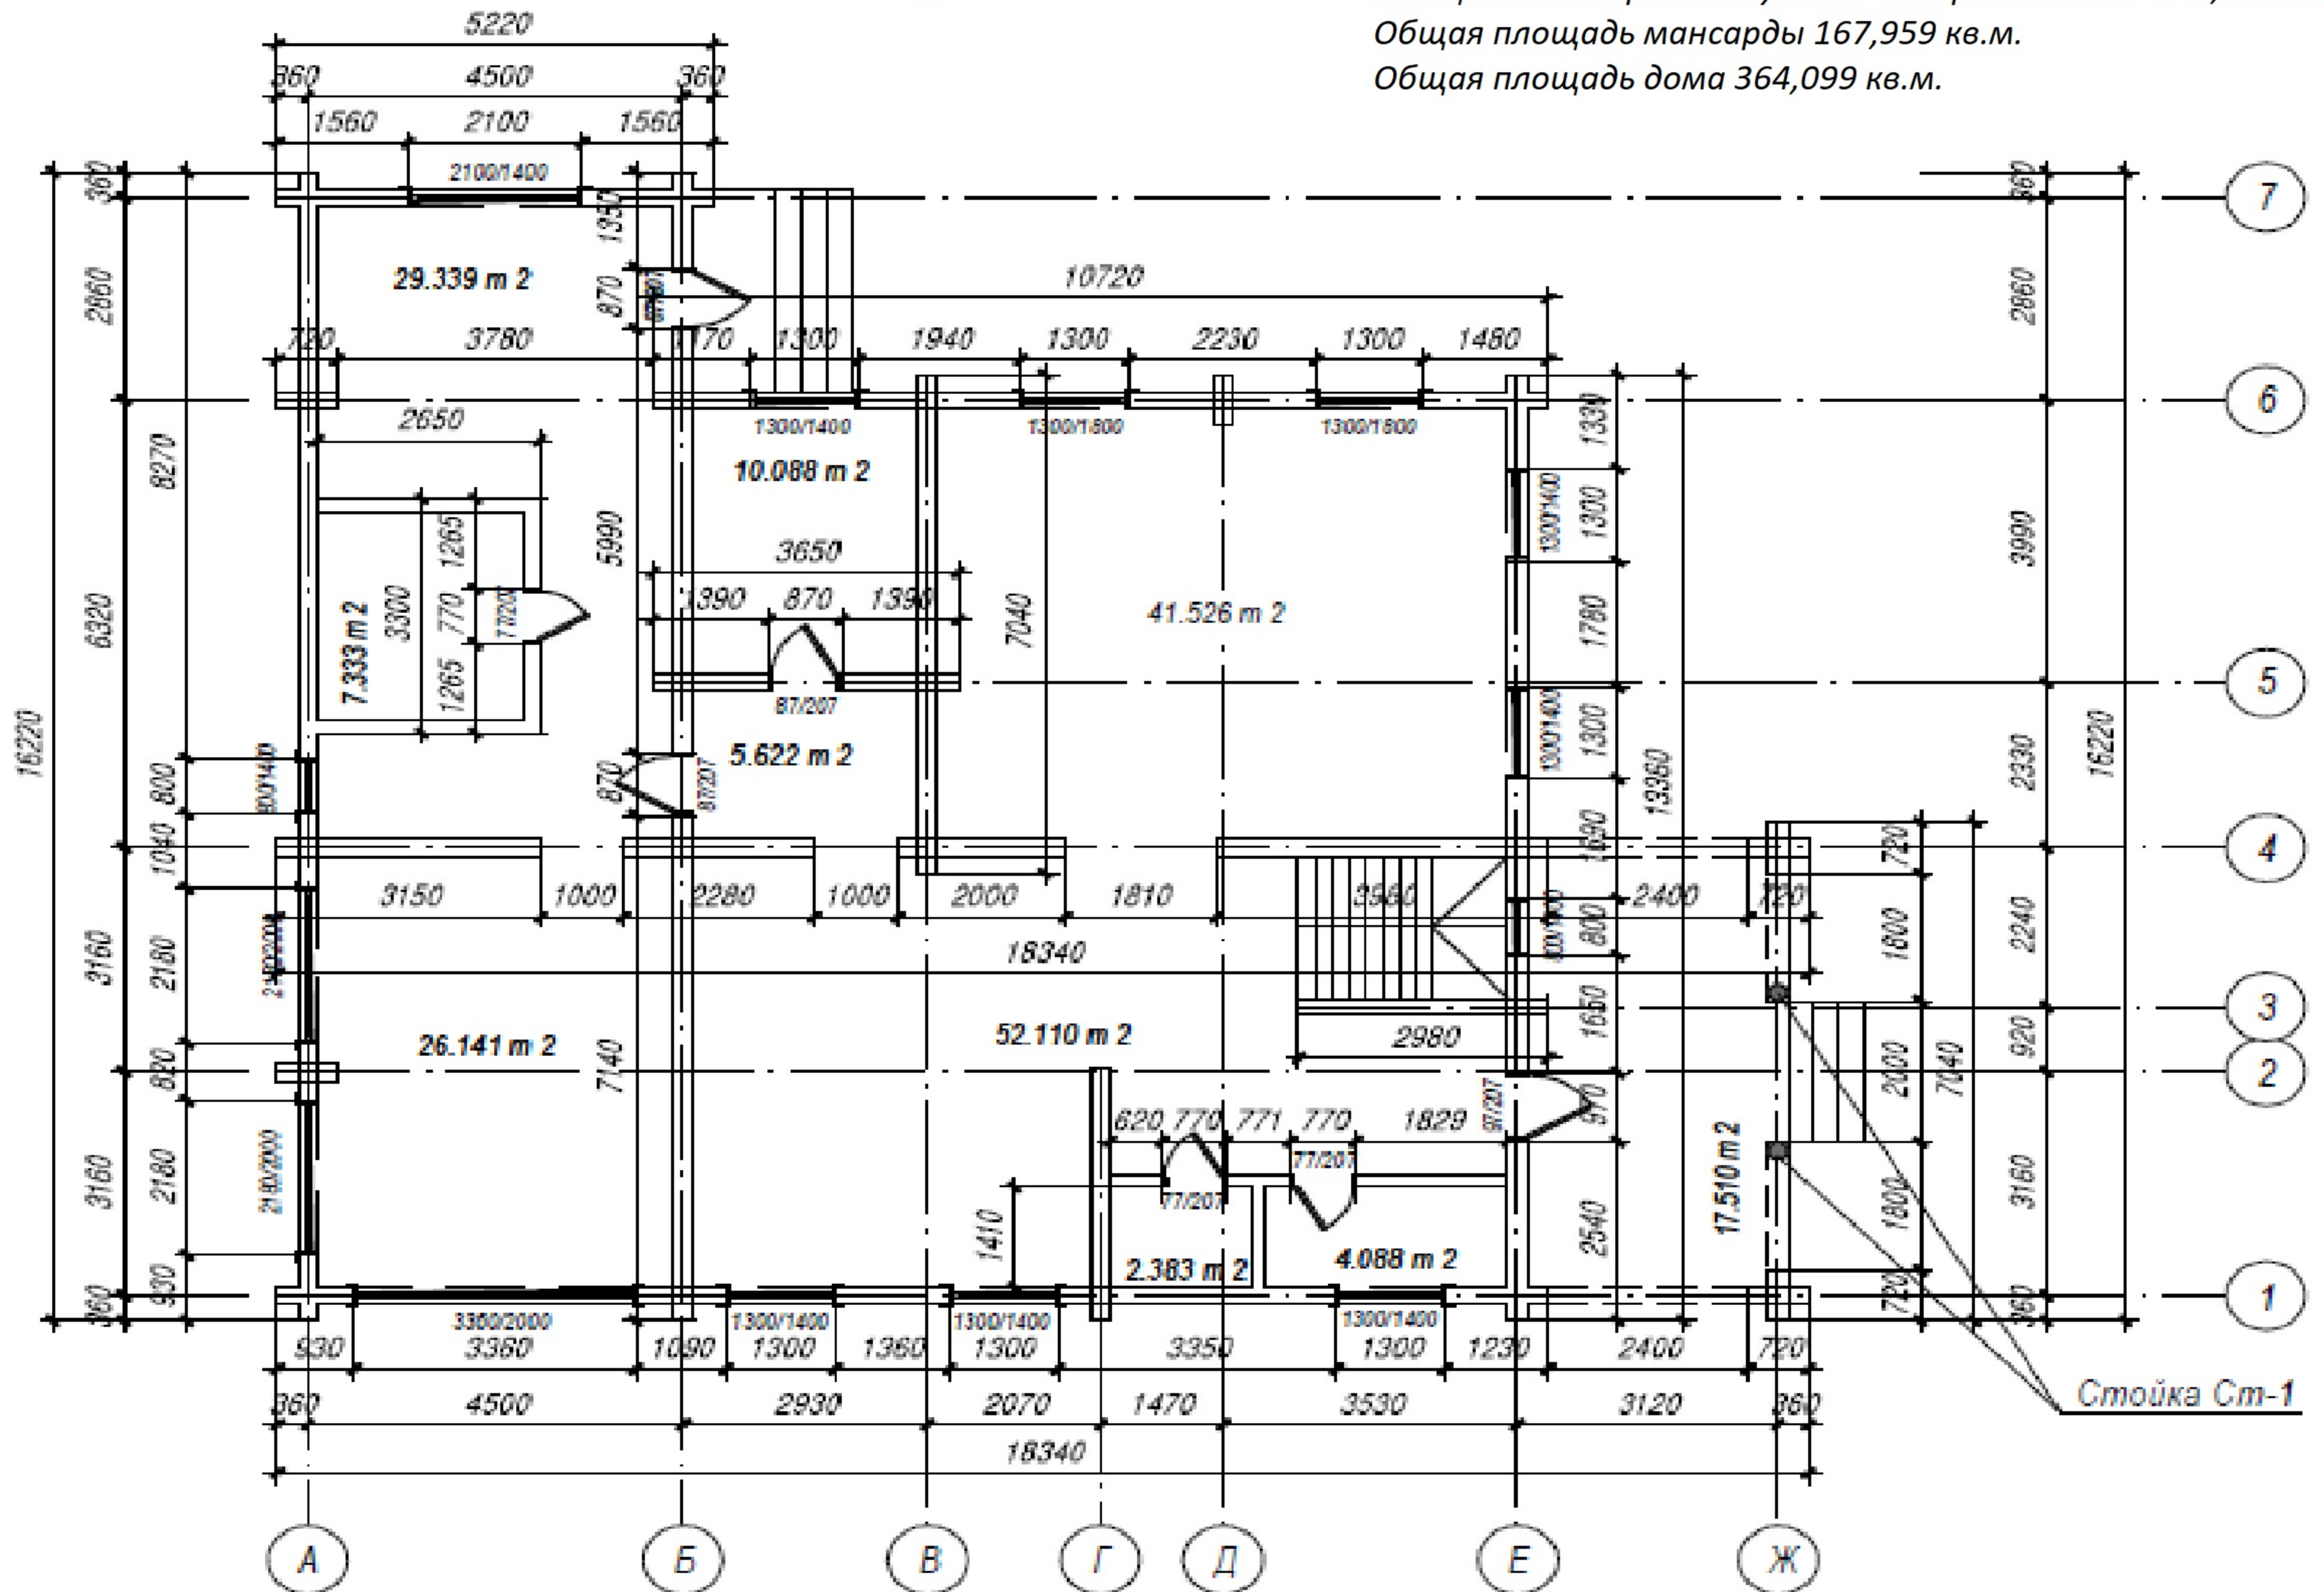

План 1го этажа

Площадь 1-го этажа без учета террасы 178,63 кв.м.
 Общая площадь мансарды 167,959 кв.м.
 Площадь мансарды без учета "Второго света" 143,439 кв.м.
 Общая площадь мансарды 167,959 кв.м.
 Общая площадь дома 364,099 кв.м.

План 2го этажа

Площадь мансарды без учета "Второго света" 143,439 кв.м.
Общая площадь мансарды 167,959 кв.м.